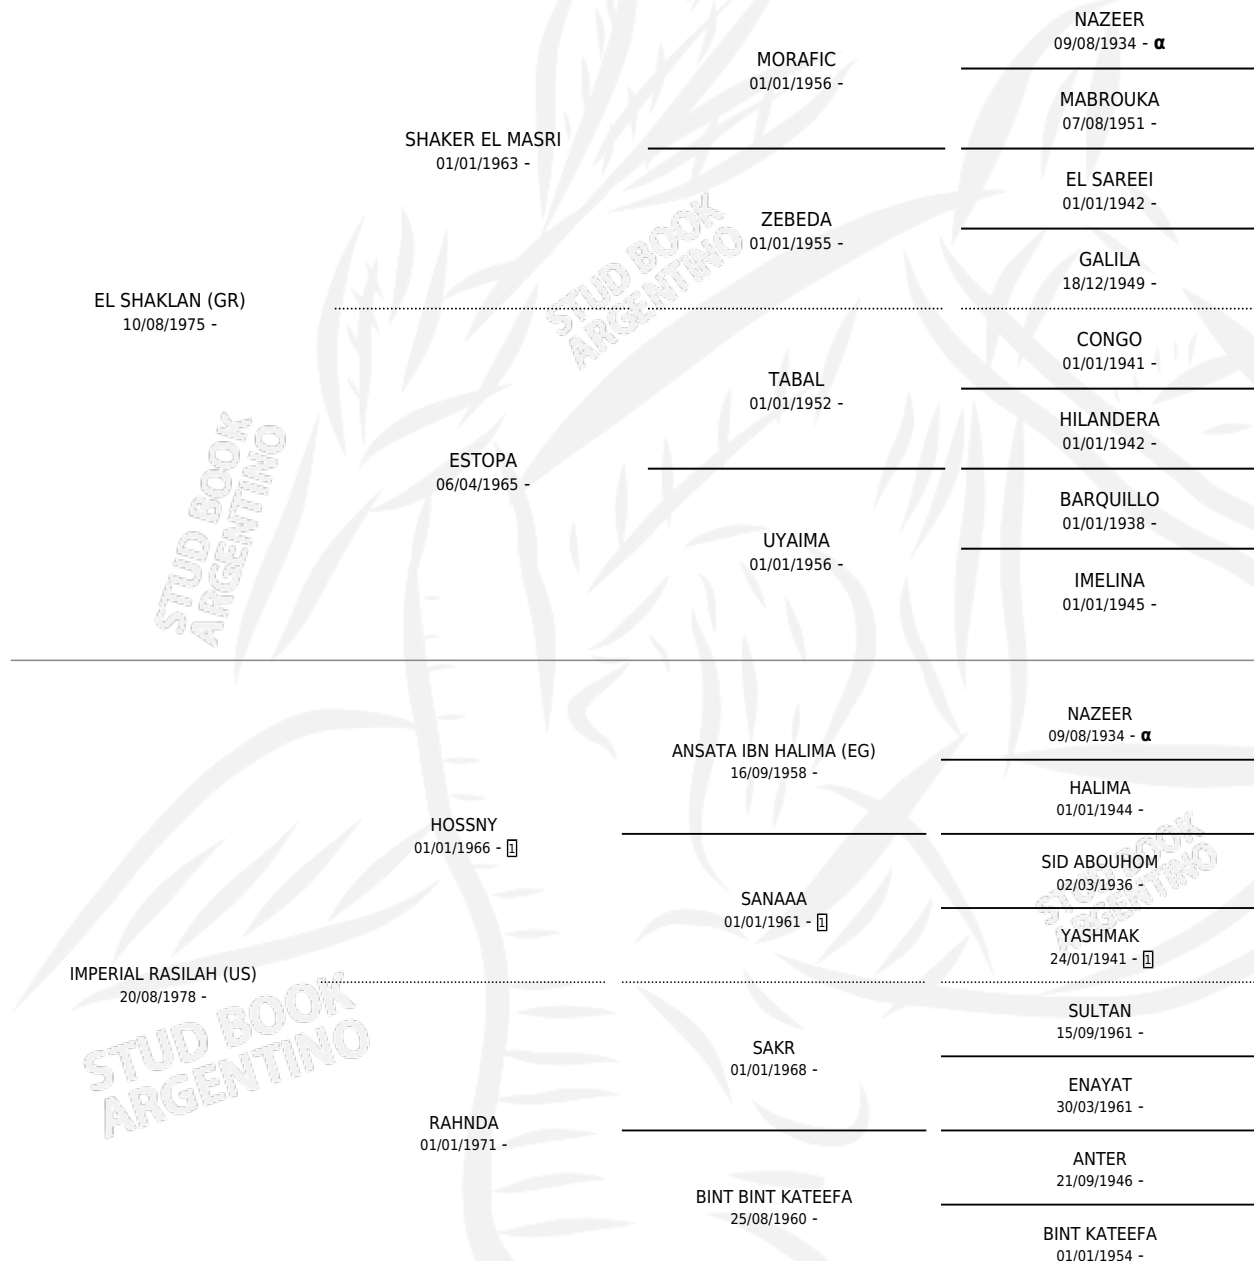

ZT SHAKSILAH

por **EL SHAKLAN (GR)** y **IMPERIAL RASILAH (US)** por **HOSSNY**

PEDIGREE

Argentina · Hembra · Tordillo · AP · 14/02/1995
Familia · Volumen 35

ESTADO

TIPIFICACIÓN SANGUÍNEA	✓
TIPIFICACIÓN POR ADN	✓
PASAPORTE	X
IDENTIFICACIÓN POR MICROCHIP	X
REPRODUCTOR	✓

Lugar de nacimiento: El Atalaya
Criador: El Atalaya

~

HIJOS

	MACHOS	HEMBRAS
8 NACIERON	4	4
SIN ACTUACIONES		

INBREEDING : α

S

cimientos 8 / Efectividad 57.14%

PADRILLO	PRODUCTO	CRIADOR	1ER SERVICIO	ÚLTIMO SERVICIO
CG MAHANUM	∅		18/12/2016	18/12/2016
ZT SHAKSILAH	∅		03/12/2015	03/12/2015
Datos oficiales del Stud Book Argentino			20/12/2014	20/12/2014
CG MAHANUM	∅		05/12/2012	05/12/2012
CG MAHANUM	∅		08/12/2011	08/12/2011
CG MAHANUM	CG SHAKANUM (H AT, 29/11/2009)	COE PORA	02/12/2008	02/12/2008
KALICZ (FR)	CG KALSHAK (M AT, 23/09/2008)	COE PORA	08/10/2007	08/10/2007
KALICZ (FR)	CG SHAKAL (H T, 06/11/2006)	COE PORA	16/11/2005	16/11/2005
CG BORAH	CG SHARAH (H TA, 22/09/2005)	COE PORA	23/09/2004	15/10/2004
CG JELFOR	CG JELSHAK (M T, 14/09/2004)	COE PORA	07/10/2003	07/10/2003
OFIR POLSKI (FR)	CG SHAKKI (H A, 15/08/2003) •MURIÓ EL 12/12/2003•	COE PORA	09/09/2002	09/09/2002
ZT GAFLUDJIN	CG.LUDSILAH (M T, 29/08/2002)	COE PORA	25/08/2001	07/09/2001
ZT GAFLUDJIN	CG SILAHJIN (M T, 13/08/2001)	COE PORA	02/09/2000	06/09/2000
EL BORR (SE)	∅		06/09/1998	18/09/1998