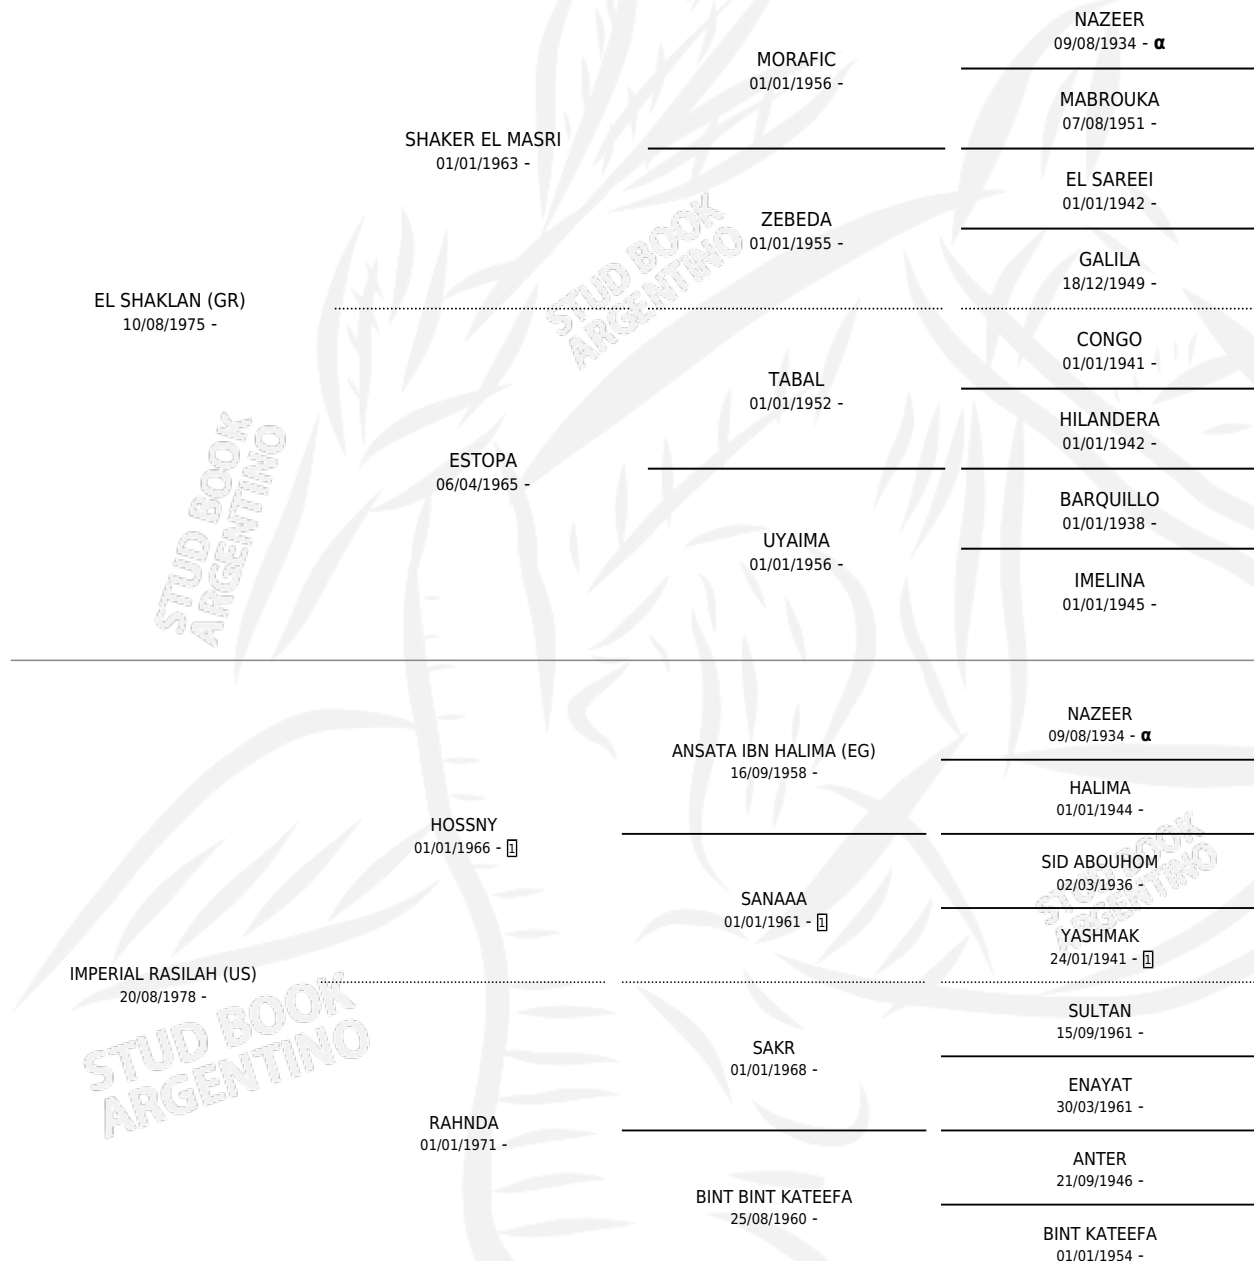

ZT SHAKSILAH

por **EL SHAKLAN (GR)** y **IMPERIAL RASILAH (US)** por **HOSSNY**

PEDIGREE

Argentina · Hembra · Tordillo · AP · 14/02/1995
Familia · Volumen 35

ESTADO

TIPIFICACIÓN SANGUÍNEA	✓
TIPIFICACIÓN POR ADN	✓
PASAPORTE	X
IDENTIFICACIÓN POR MICROCHIP	X
REPRODUCTOR	✓

Lugar de nacimiento: El Atalaya
Criador: El Atalaya

~

HIJOS

	MACHOS	HEMBRAS
8 NACIERON	4	4
SIN ACTUACIONES		

INBREEDING : α

S

cimientos 8 / Efectividad 57.14%

PADRILLO	PRODUCTO	CRIADOR	1ER SERVICIO	ÚLTIMO SERVICIO
CG MAHANUM	∅		18/12/2016	18/12/2016
ZT SHAKSILAH	∅		03/12/2015	03/12/2015
Datos oficiales del Stud Book Argentino	∅		20/12/2014	20/12/2014
CG MAHANUM	∅		05/12/2012	05/12/2012
CG MAHANUM	∅		08/12/2011	08/12/2011
CG MAHANUM	CG SHAKANUM (H AT, 29/11/2009)	COE PORA	02/12/2008	02/12/2008
KALICZ (FR)	CG KALSHAK (M AT, 23/09/2008)	COE PORA	08/10/2007	08/10/2007
KALICZ (FR)	CG SHAKAL (H T, 06/11/2006)	COE PORA	16/11/2005	16/11/2005
CG BORAH	CG SHARAH (H TA, 22/09/2005)	COE PORA	23/09/2004	15/10/2004
CG JELFOR	CG JELSHAK (M T, 14/09/2004)	COE PORA	07/10/2003	07/10/2003
OFIR POLSKI (FR)	CG SHAKKI (H A, 15/08/2003) •MURIÓ EL 12/12/2003•	COE PORA	09/09/2002	09/09/2002
ZT GAFLUDJIN	CG.LUDSILAH (M T, 29/08/2002)	COE PORA	25/08/2001	07/09/2001
ZT GAFLUDJIN	CG SILAHJIN (M T, 13/08/2001)	COE PORA	02/09/2000	06/09/2000
EL BORR (SE)	∅		06/09/1998	18/09/1998