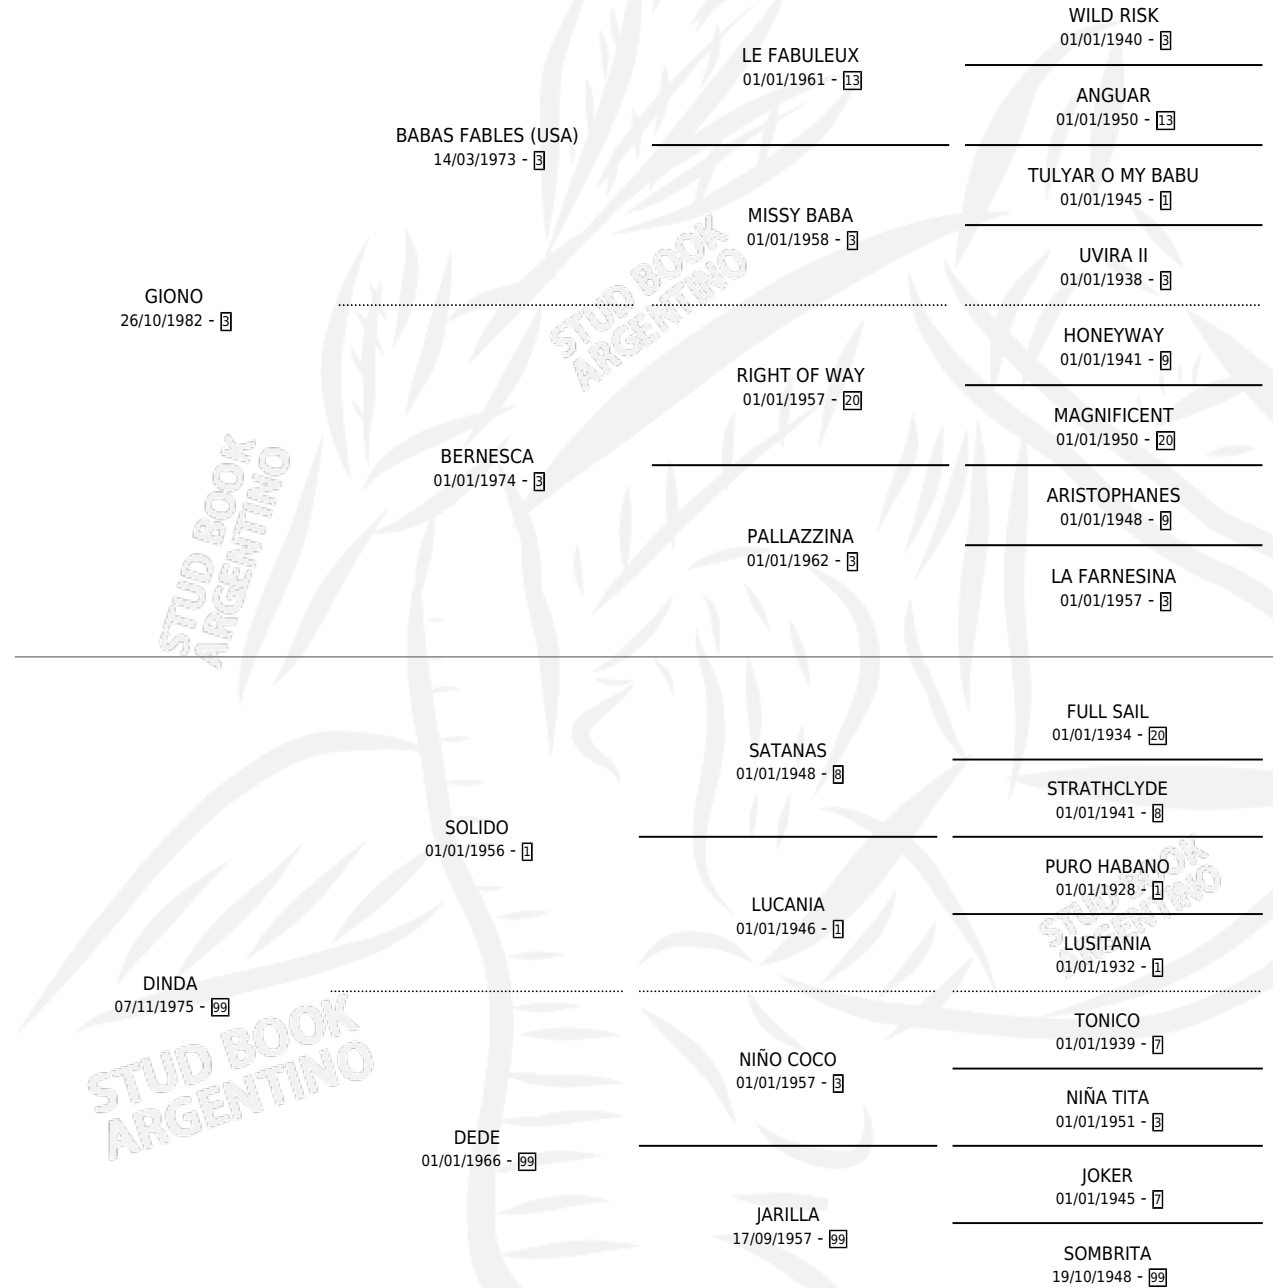

TIA MONI

por GIONO y DINDA por SOLIDO

Argentina · Hembra · Alazan · SP · 03/11/1994
Familia 99 · Volumen 35

ESTADO

TIPIFICACIÓN SANGUÍNEA	X
TIPIFICACIÓN POR ADN	X
PASAPORTE	X
IDENTIFICACIÓN POR MICROCHIP	X
REPRODUCTOR	X

Lugar de nacimiento: El Cardal

Criador: Sin dato

PEDIGREE

TIA MONI

Datos oficiales del Stud Book Argentino

Documento generado el 06/05/2026

studbook.org.ar