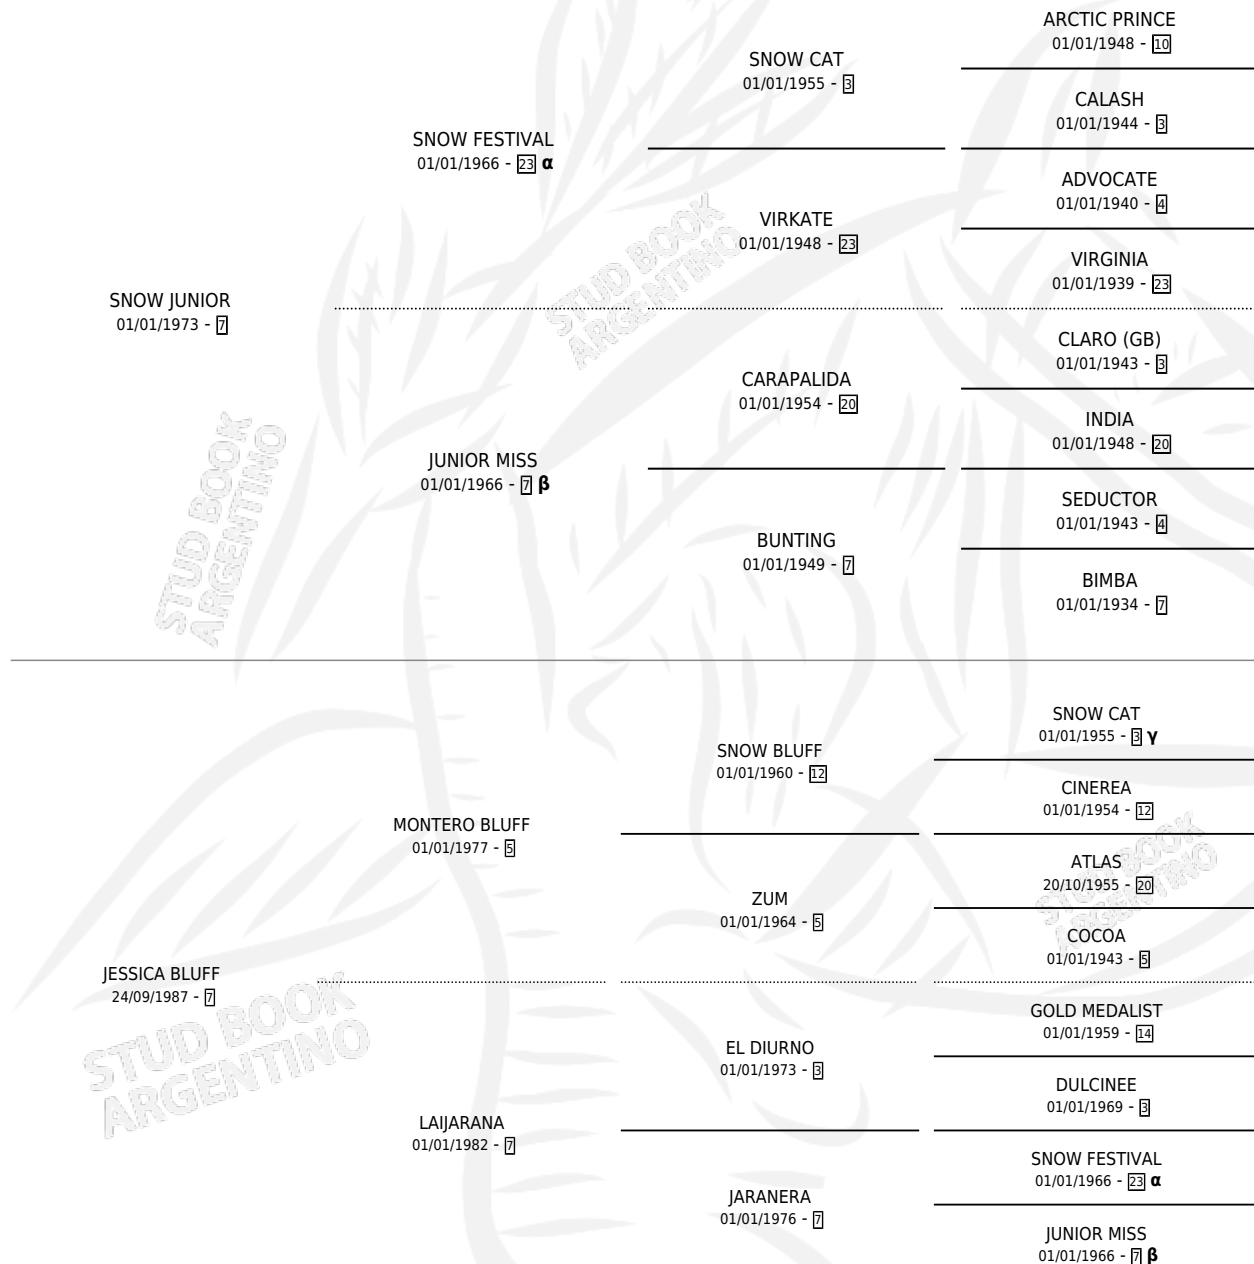

ROMANTICA BLUFF

por SNOW JUNIOR y JESSICA BLUFF por MONTERO BLUFF

Argentina · Hembra · Zaino · SP · 28/11/1994
Familia 7 · Volumen 35

ESTADO

TIPIFICACIÓN SANGUÍNEA	X
TIPIFICACIÓN POR ADN	X
PASAPORTE	X
IDENTIFICACIÓN POR MICROCHIP	X
REPRODUCTOR	X

Lugar de nacimiento: San Luis II

Criador: Sin dato

PEDIGREE

INBREEDING : α, β, γ

ROMANTICA BLUFF

Datos oficiales del Stud Book Argentino

Documento generado el 07/05/2026

studbook.org.ar