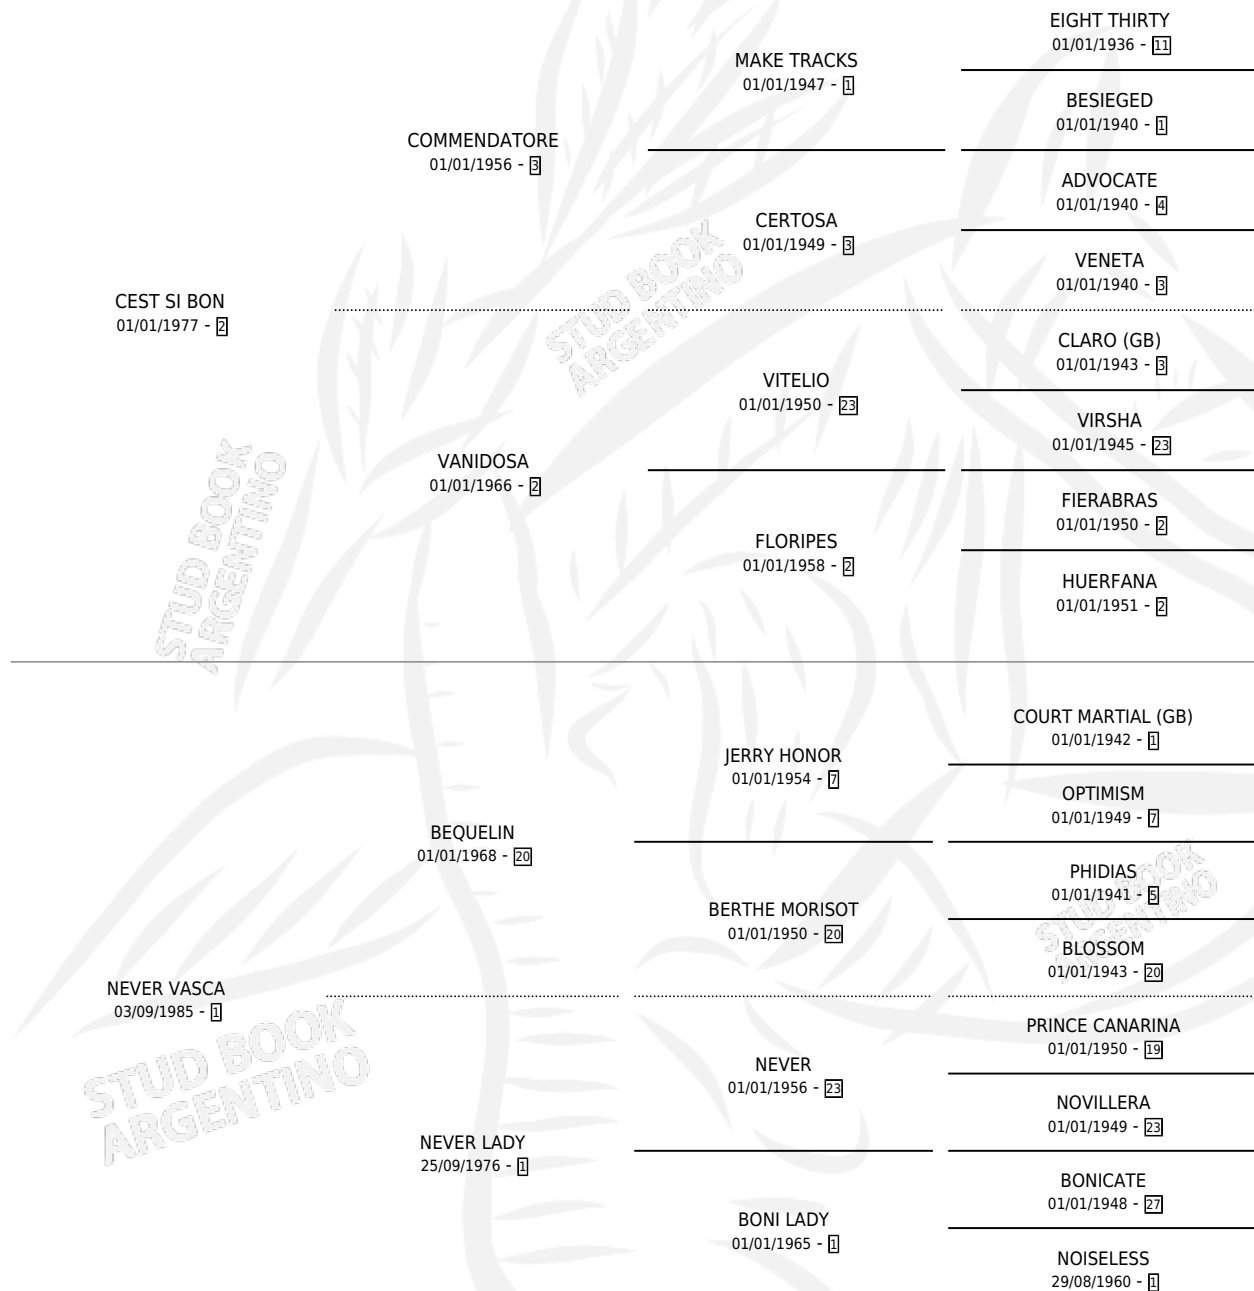

BEQUE VASCO

por CEST SI BON y NEVER VASCA por BEQUELIN

Argentina · Macho · Zaino · SP · 19/12/1994
Familia 1-t · Volumen 35

ESTADO

TIPIFICACIÓN SANGUÍNEA	X
TIPIFICACIÓN POR ADN	X
PASAPORTE	X
IDENTIFICACIÓN POR MICROCHIP	X
REPRODUCTOR	X

Lugar de nacimiento: San Luis II
Criador: Don Simon

PEDIGREE