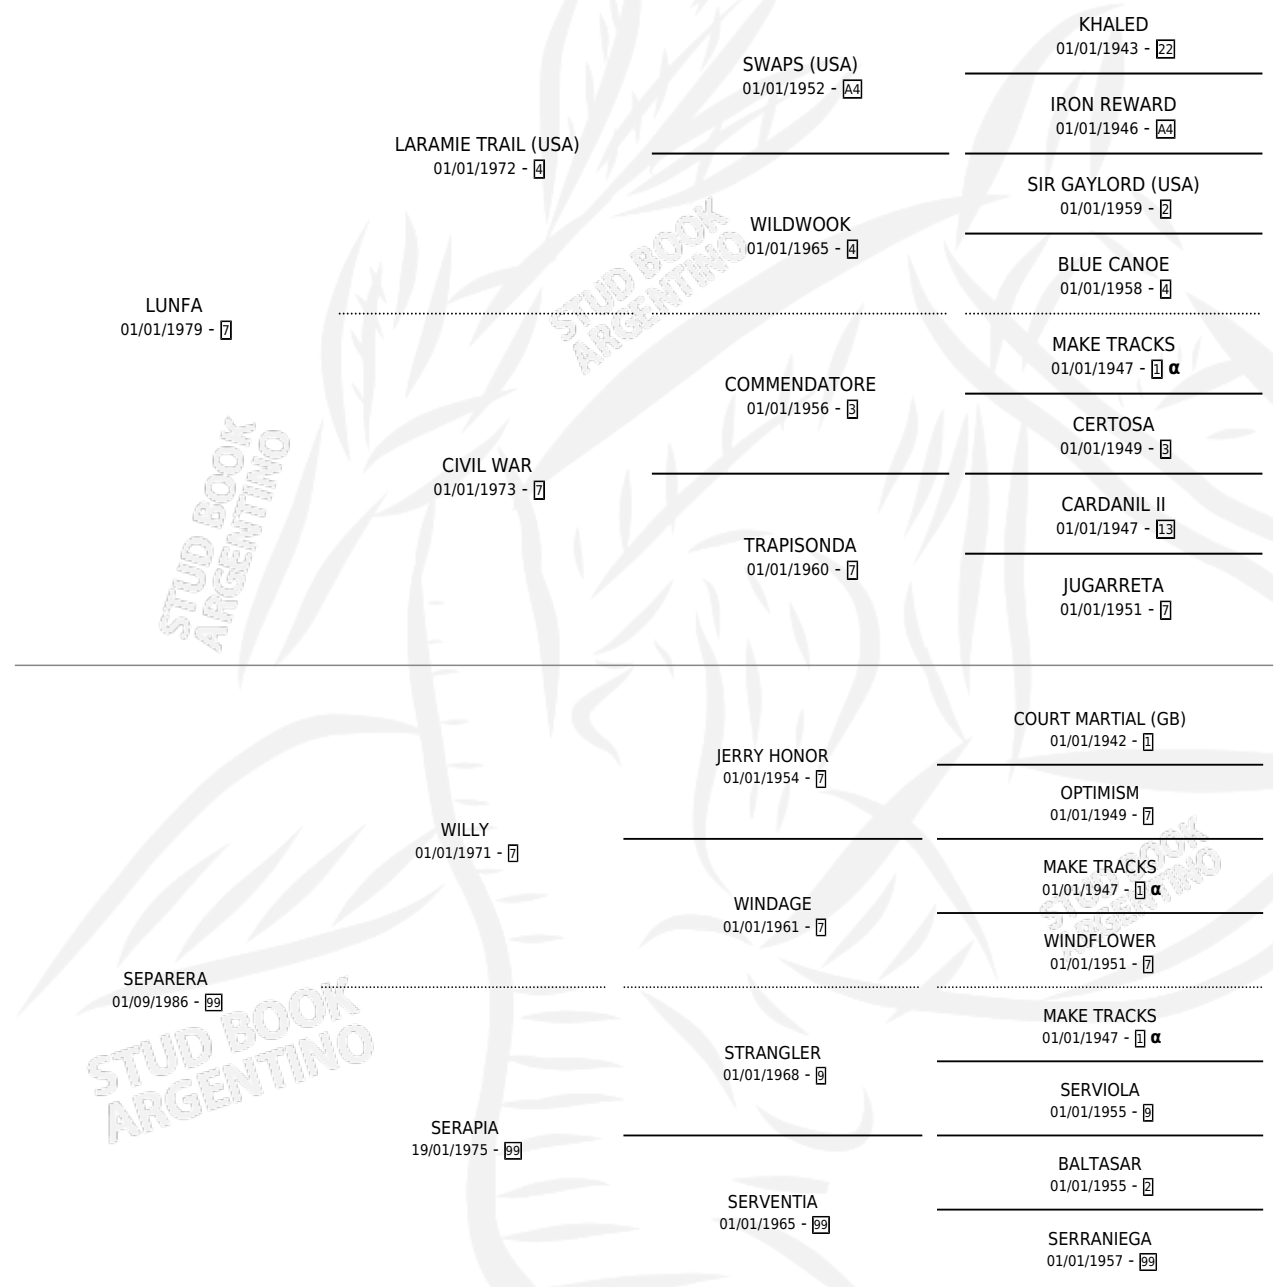

PRINCIPE BOY

por LUNFA y SEPARERA por WILLY

Argentina · Macho · Alazan · SP · 07/11/1994
Familia 99 · Volumen 35

ESTADO

TIPIFICACIÓN SANGUÍNEA	X
TIPIFICACIÓN POR ADN	X
PASAPORTE	X
IDENTIFICACIÓN POR MICROCHIP	X
REPRODUCTOR	X

Lugar de nacimiento: San Luis II

Criador: Sin dato

PEDIGREE

INBREEDING : α

CAMPAÑA

Solo carreras oficiales de Argentina

POR EDAD

EDAD	CC	1°	2°	3°	4°	5°	NP	CLC	CLG	CLCG1	CLGG1	IMPORTE	GANANCIA / CC
4 AÑOS	4	0	0	2	1	0	1	0	0	0	0	\$1,350	\$338
5 AÑOS	3	1	0	0	0	1	1	0	0	0	0	\$3,500	\$1,167
TOTALES	7	1	0	2	1	1	2	0	0	0	0	\$4,850	\$693
%		14.3%	0.0%	28.6%	14.3%	14.3%	28.6%	0.0%	0.0%	0.0%	0.0%		

Ganador en La Plata - \$4,850, a los 5 años.

POR DISTANCIA

HIPODROMO	CC	1°	2°	3°	4°	5°	NP	CLC	CLG	CLCG1	CLGG1	IMPORTE
LA PLATA	2	1	0	0	0	0	1	0	0	0	0	\$3,500
1000 MTS	2	1	0	0	0	0	1	0	0	0	0	\$3,500
PALERMO	5	0	0	2	1	1	1	0	0	0	0	\$1,350
1000 MTS	5	0	0	2	1	1	1	0	0	0	0	\$1,350