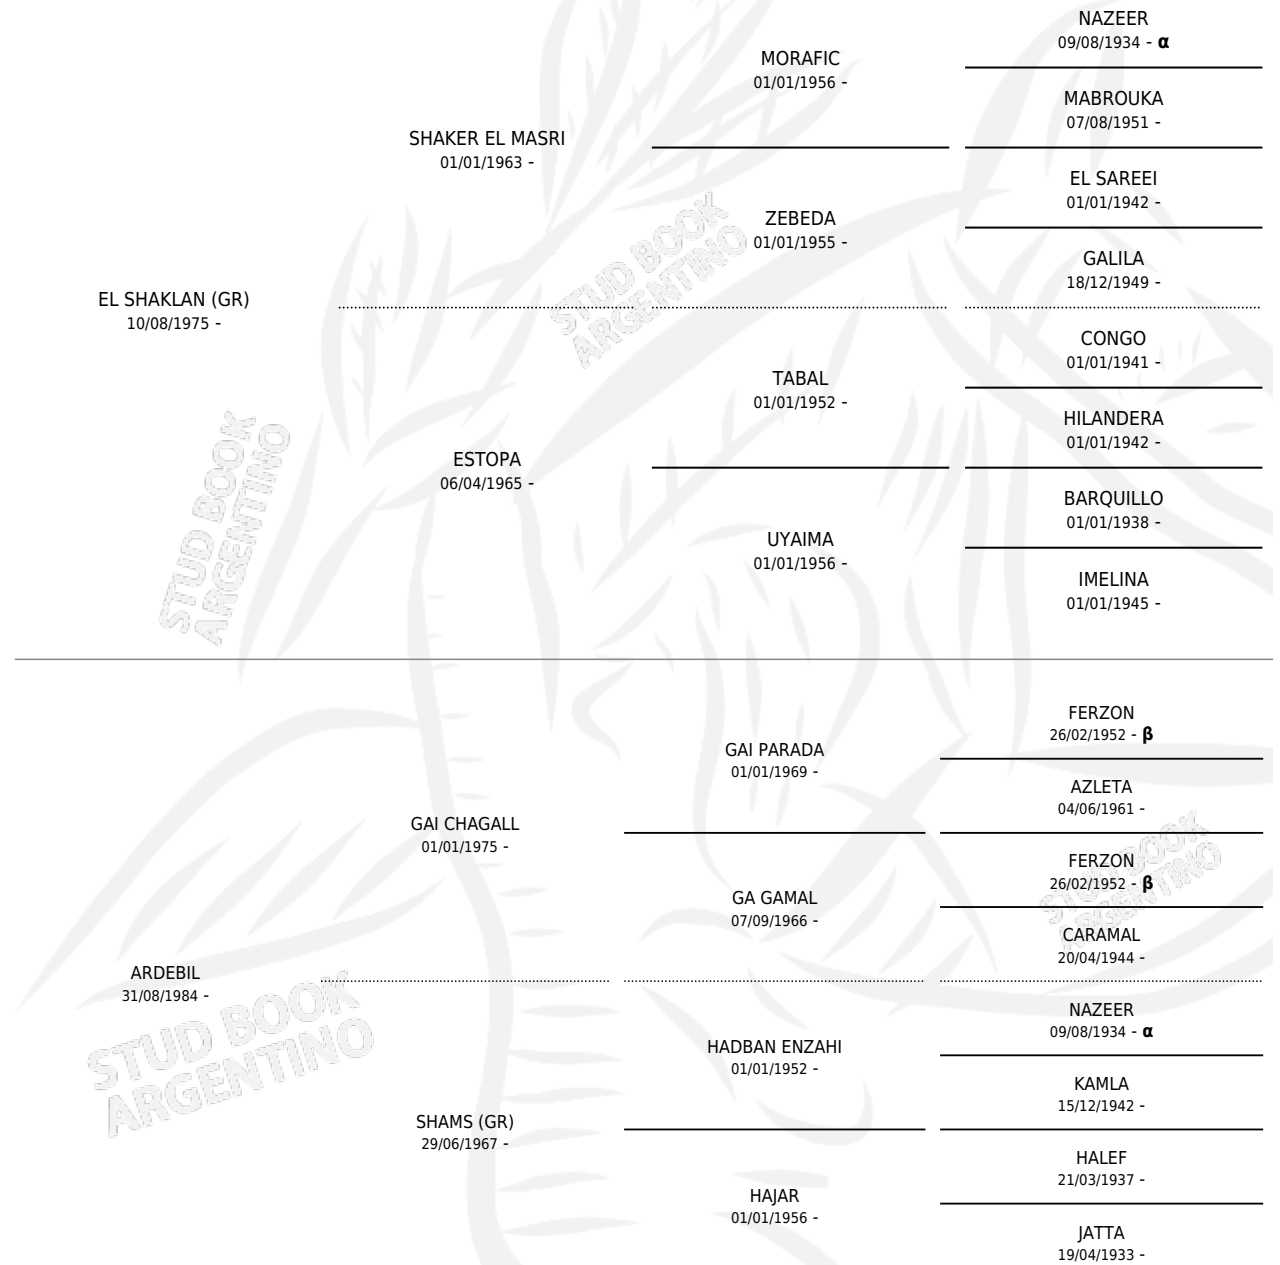

ZT SHAKBIL

por **EL SHAKLAN (GR)** y **ARDEBIL** por **GAI CHAGALL**

PEDIGREE

Argentina · Macho · Tordillo · AP · 18/02/1995
Familia · Volumen 35

ESTADO

TIPIFICACIÓN SANGUÍNEA	X
TIPIFICACIÓN POR ADN	X
PASAPORTE	X
IDENTIFICACIÓN POR MICROCHIP	X
REPRODUCTOR	X

Lugar de nacimiento: El Atalaya

Criador: El Atalaya

INBREEDING : α, β

ZT SHAKBIL

Datos oficiales del Stud Book Argentino

Documento generado el 09/05/2026

studbook.org.ar