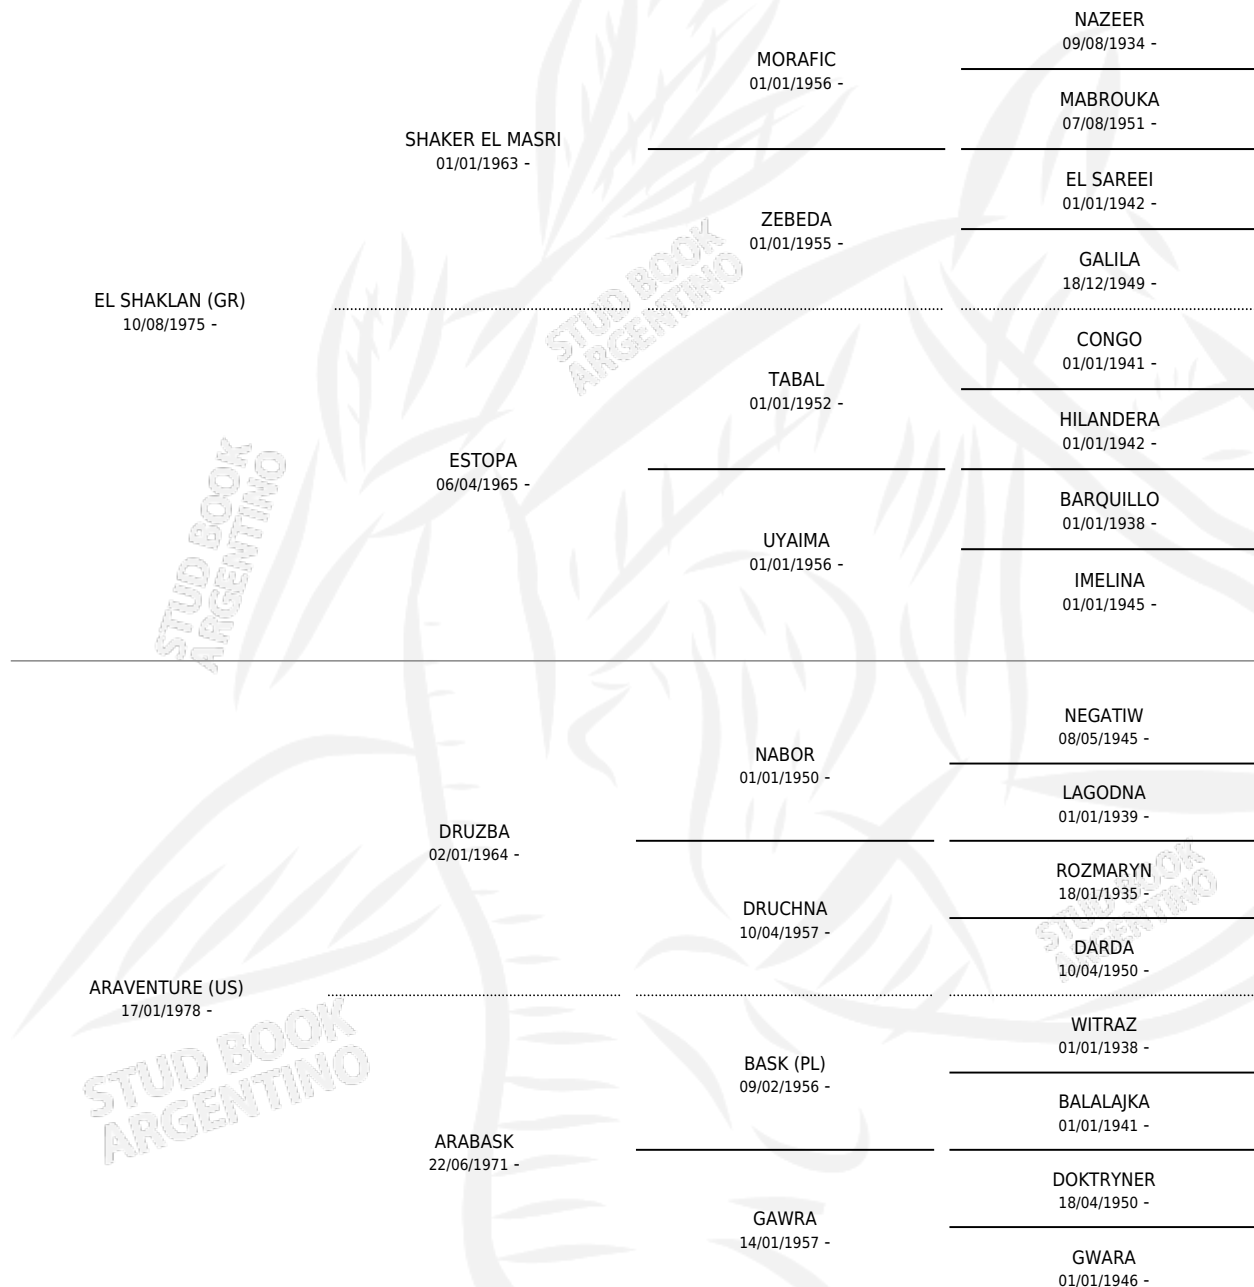

ZT SHAKRAVENTURE

por **EL SHAKLAN (GR)** y **ARAVENTURE (US)** por **DRUZBA**

Argentina · Macho · Tordillo · AP · 03/03/1995
Familia · Volumen 35

ESTADO

TIPIFICACIÓN SANGUÍNEA	✓
TIPIFICACIÓN POR ADN	✓
PASAPORTE	X
IDENTIFICACIÓN POR MICROCHIP	X
REPRODUCTOR	✓

Lugar de nacimiento: El Atalaya

Criador: El Atalaya

~

HIJOS

	MACHOS	HEMBRAS
15 NACIERON	9	6
1 CORRIERON	1	0

SIN ACTUACIONES

PEDIGREE

SERVICIOS PADRILLO