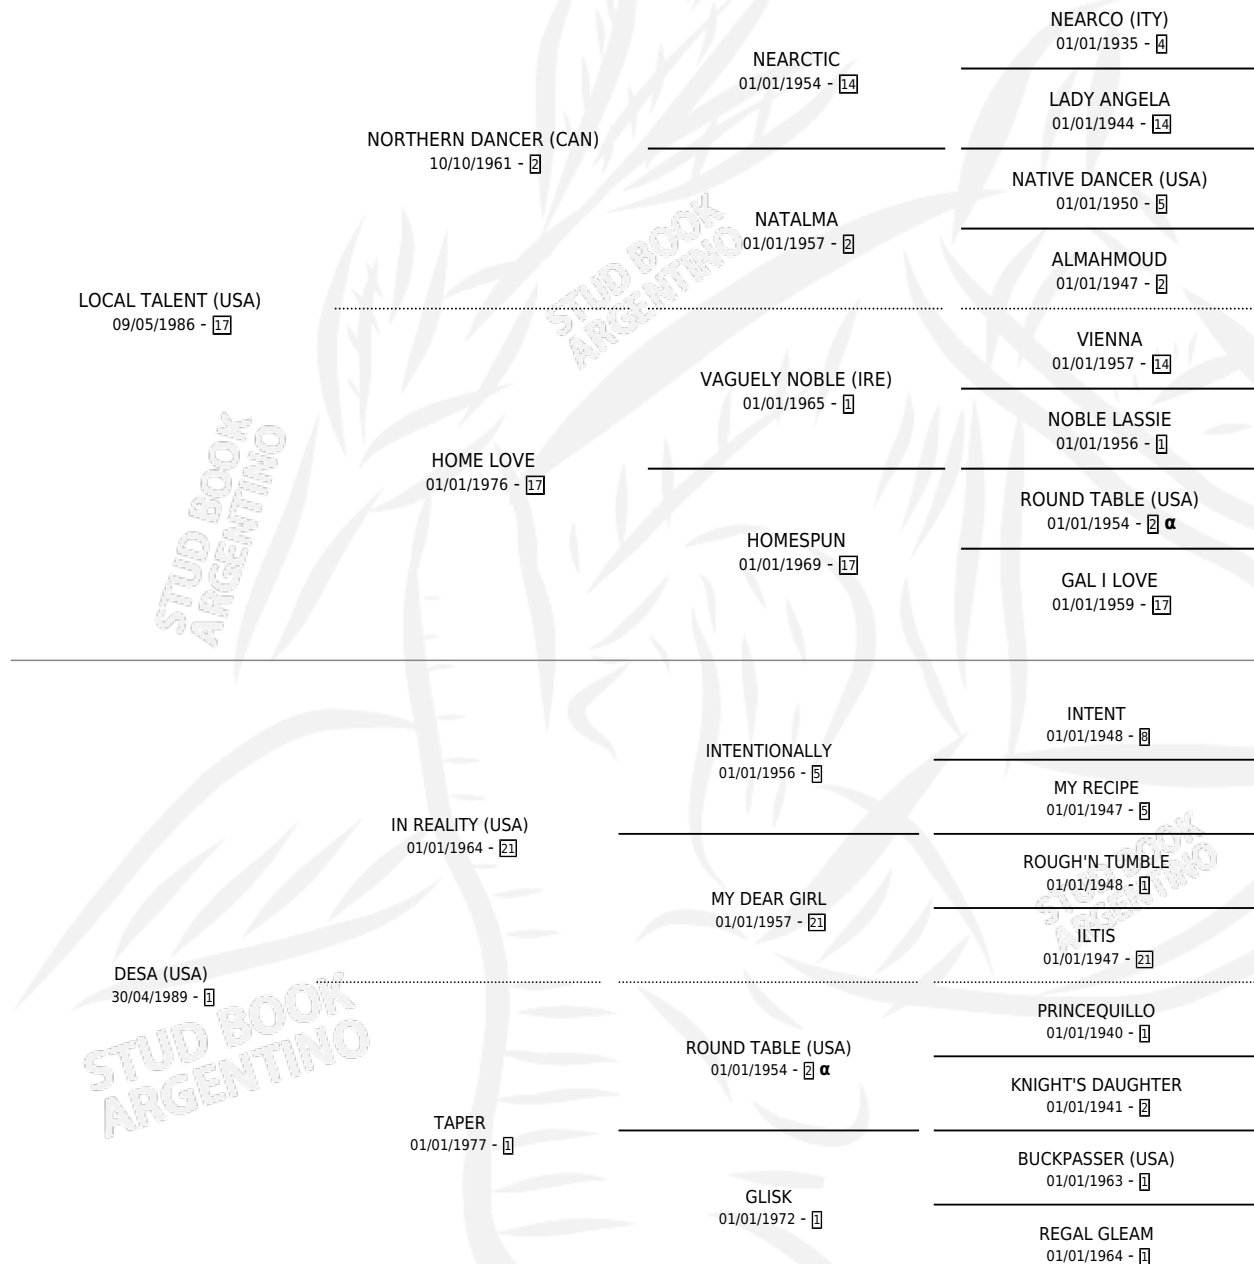

VIRNUSHKA

por LOCAL TALENT (USA) y DESA (USA) por IN REALITY (USA)

Argentina · Hembra · Zaino Doradillo · SP · 29/03/1995
Familia 1-x · Volumen 35

ESTADO

TIPIFICACIÓN SANGUÍNEA	✓
TIPIFICACIÓN POR ADN	✓
PASAPORTE	X
IDENTIFICACIÓN POR MICROCHIP	X
REPRODUCTOR	✓

Lugar de nacimiento: El Alfalfar

Criador: Sin dato

~

HIJOS

	MACHOS	HEMBRAS
6 NACIERON	5	1
3 CORRIERON	3	0
3 GANARON	3	0
0 GANADORES CL	0 GANADORES GR	0 GANADORES G1

PEDIGREE

INBREEDING : α