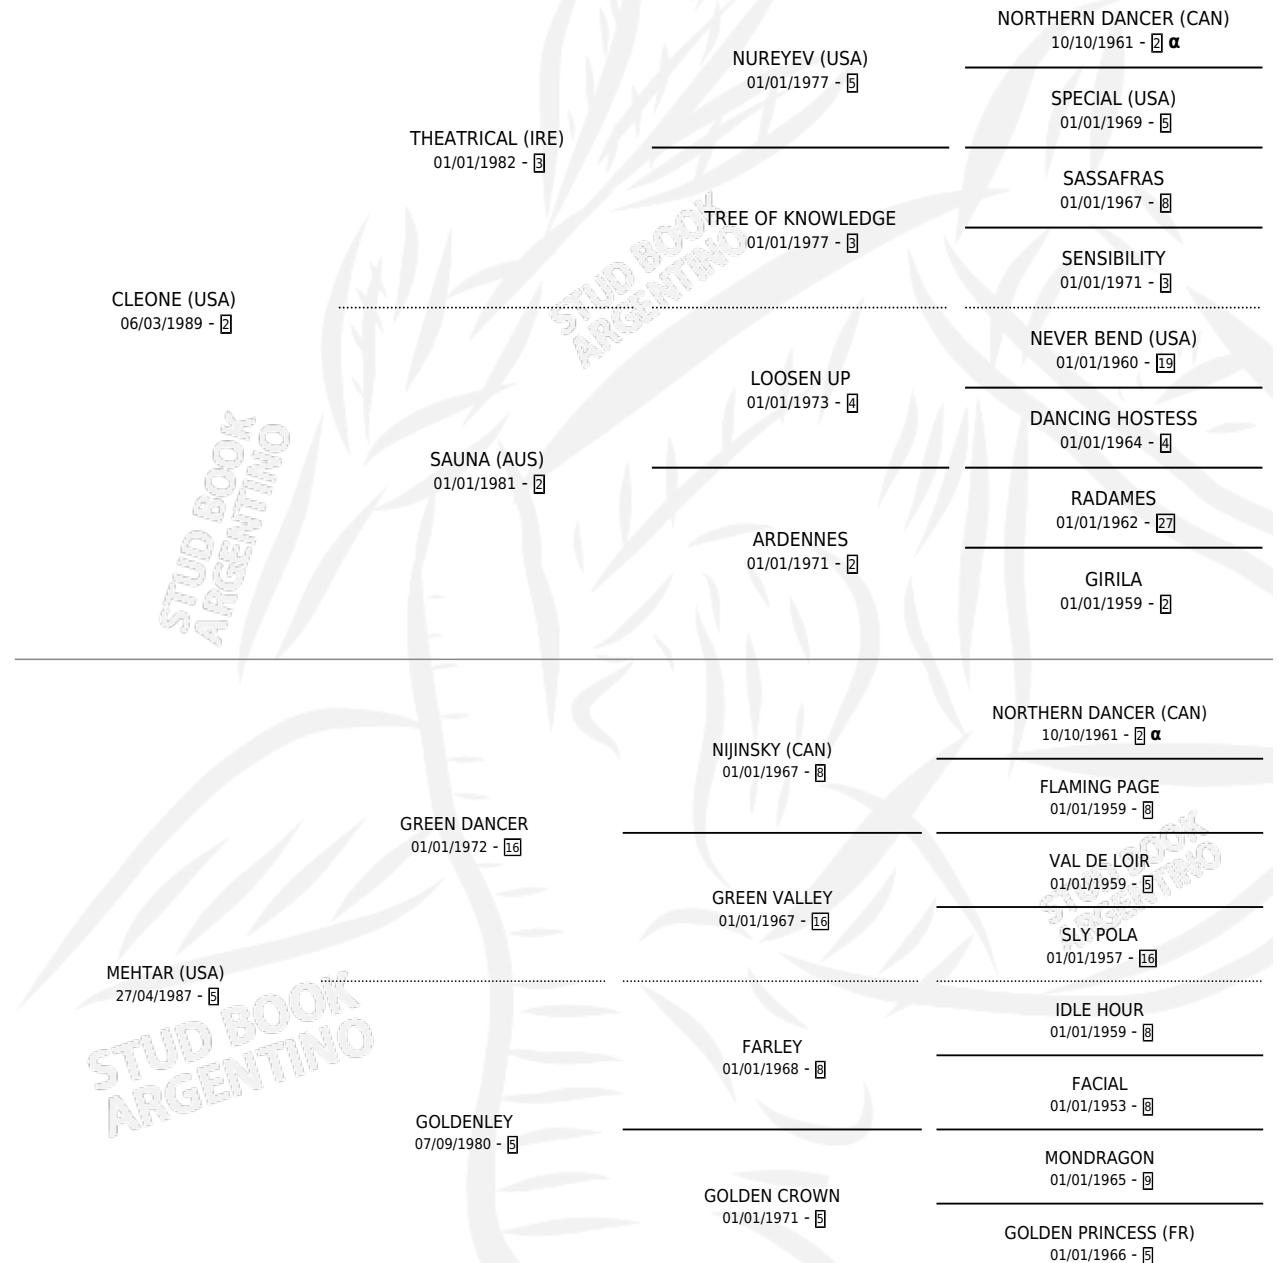

Lugar de nacimiento: De La Pomme

Criador: De La Pomme

~

HIJOS

	MACHOS	HEMBRAS
7 NACIERON	3	4
3 CORRIERON	3	0
1 GANARON	1	0
0 GANADORES CL	0 GANADORES GR	0 GANADORES G1

PEDIGREE

INBREEDING : α

CAMPAÑA

Solo carreras oficiales de Argentina

POR EDAD

EDAD	CC	1°	2°	3°	4°	5°	NP	CLC	CLG	CLCG1	CLGG1	IMPORTE	GANANCIA / CC
3 AÑOS	1	0	0	0	0	0	1	0	0	0	0	\$0	\$0
TOTALES	1	0	0	0	0	0	1	0	0	0	0	\$0	\$0
%		0.0%	0.0%	0.0%	0.0%	0.0%	100%	0.0%	0.0%	0.0%	0.0%		