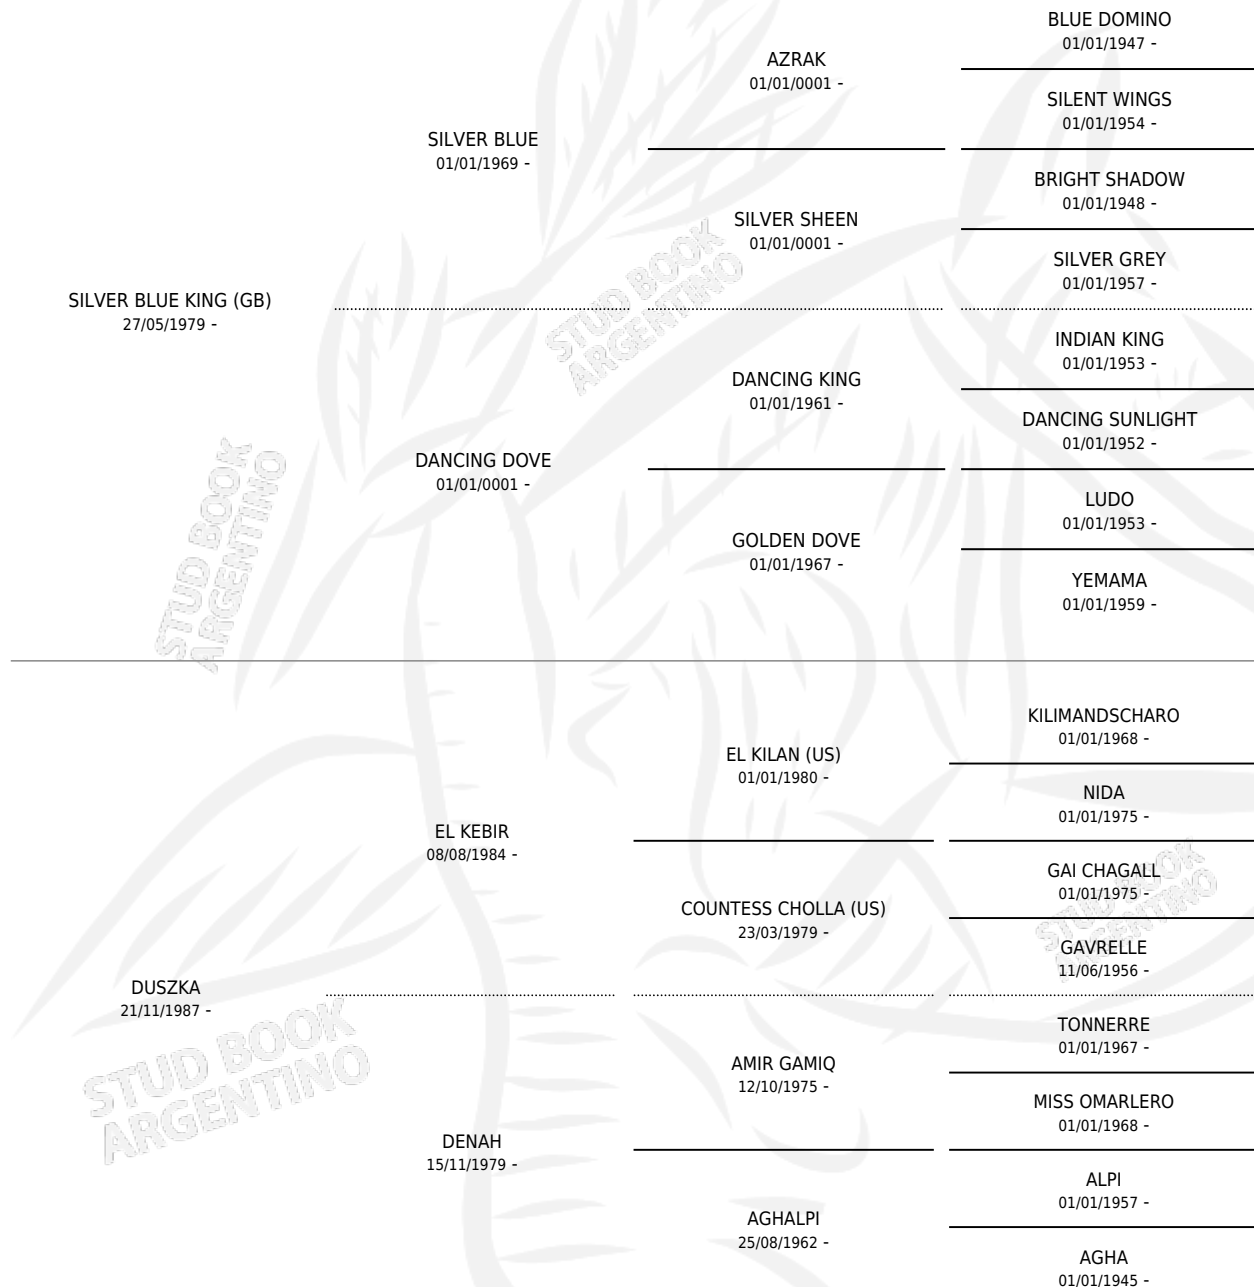

SF PRINCESS DAWN

por SILVER BLUE KING (GB) y DUSZKA por EL KEBIR

Argentina · Hembra · Tordillo · AP · 22/03/1995
Familia · Volumen 35

ESTADO

TIPIFICACIÓN SANGUÍNEA	✓
TIPIFICACIÓN POR ADN	X
PASAPORTE	X
IDENTIFICACIÓN POR MICROCHIP	X
REPRODUCTOR	✓

Lugar de nacimiento: Santa Francisca
Criador: Santa Francisca

~

HIJOS

	MACHOS	HEMBRAS
2 NACIERON	1	1
SIN ACTUACIONES		

PEDIGREE

S

mientos 2 / Efectividad 100%

PADRILLO	PRODUCTO	CRIADOR	1ER SERVICIO	ÚLTIMO SERVICIO
SF OTHELLO	AL HAMRA (H Z, 12/05/2000)	SIN DATO	15/06/1999	15/06/1999
SF OTHELLO	AL ABDERRAMAN (M Z, 20/05/1999)	SIN DATO	01/06/1998	01/06/1998