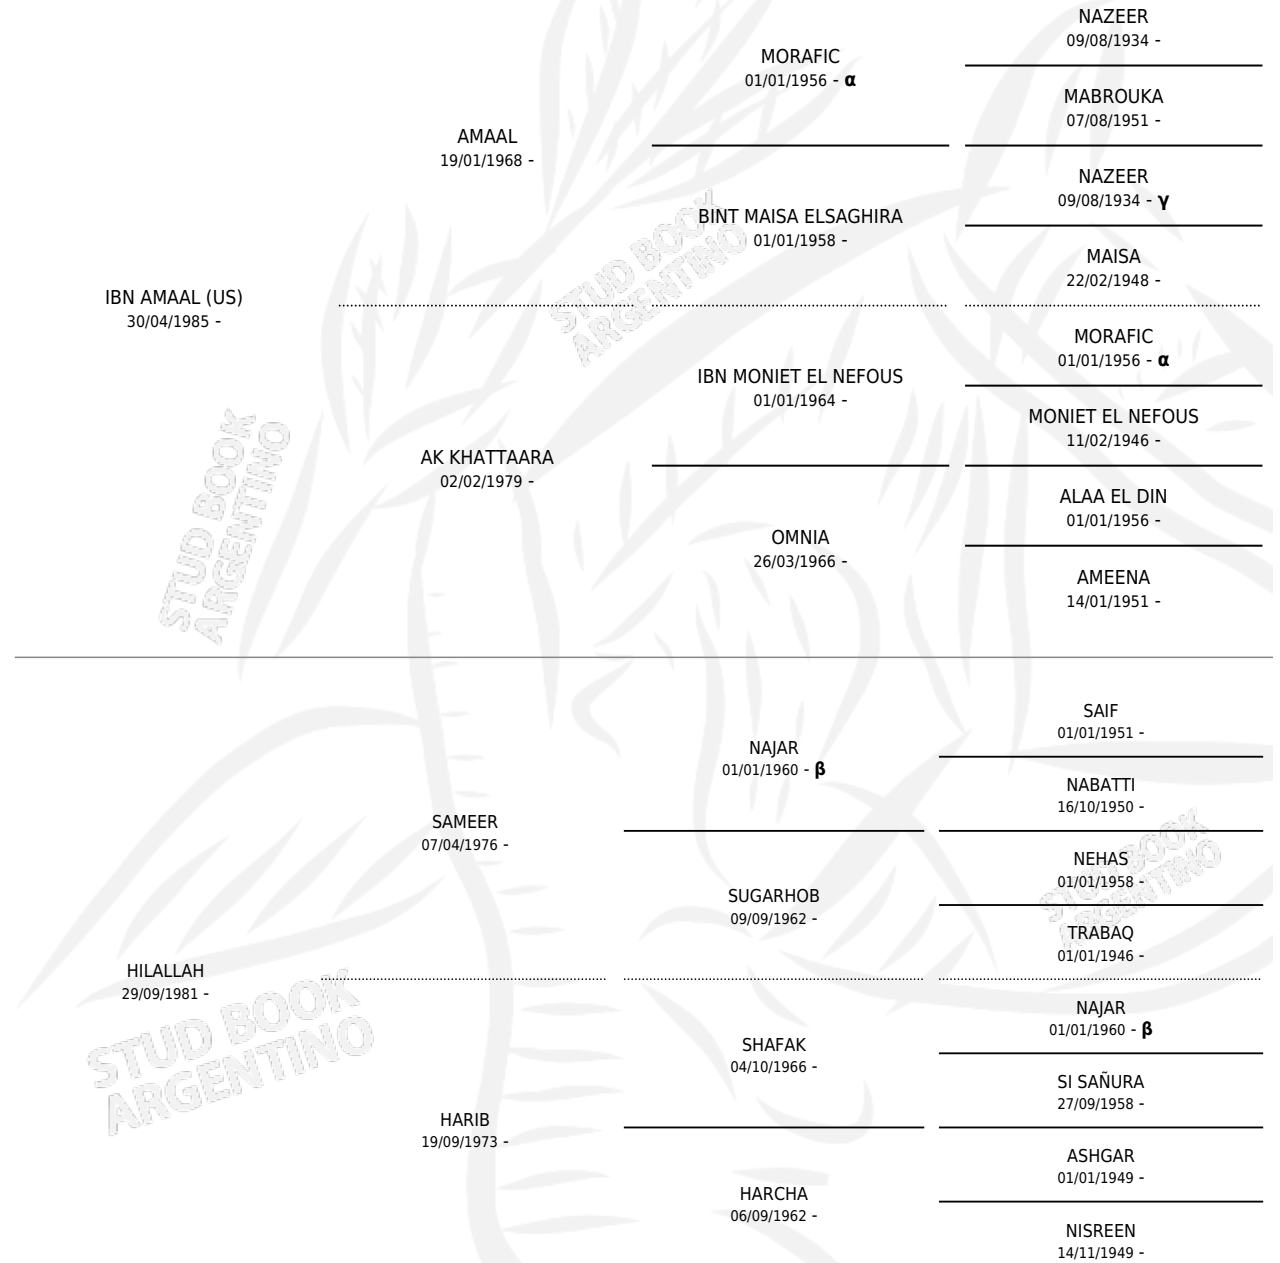

# SCHE' SORAYA

por **IBN AMAAL (US)** y **HILALLAH** por **SAMEER**

Argentina · Hembra · Tordillo · AP · 14/04/1995  
Familia · Volumen 35

## ESTADO

TIPIFICACIÓN SANGUÍNEA	X
TIPIFICACIÓN POR ADN	X
PASAPORTE	X
IDENTIFICACIÓN POR MICROCHIP	X
REPRODUCTOR	X

**Lugar de nacimiento:** Scheherezade

**Criador:** Sin dato

## PEDIGREE

INBREEDING :  $\alpha, \beta, \gamma$