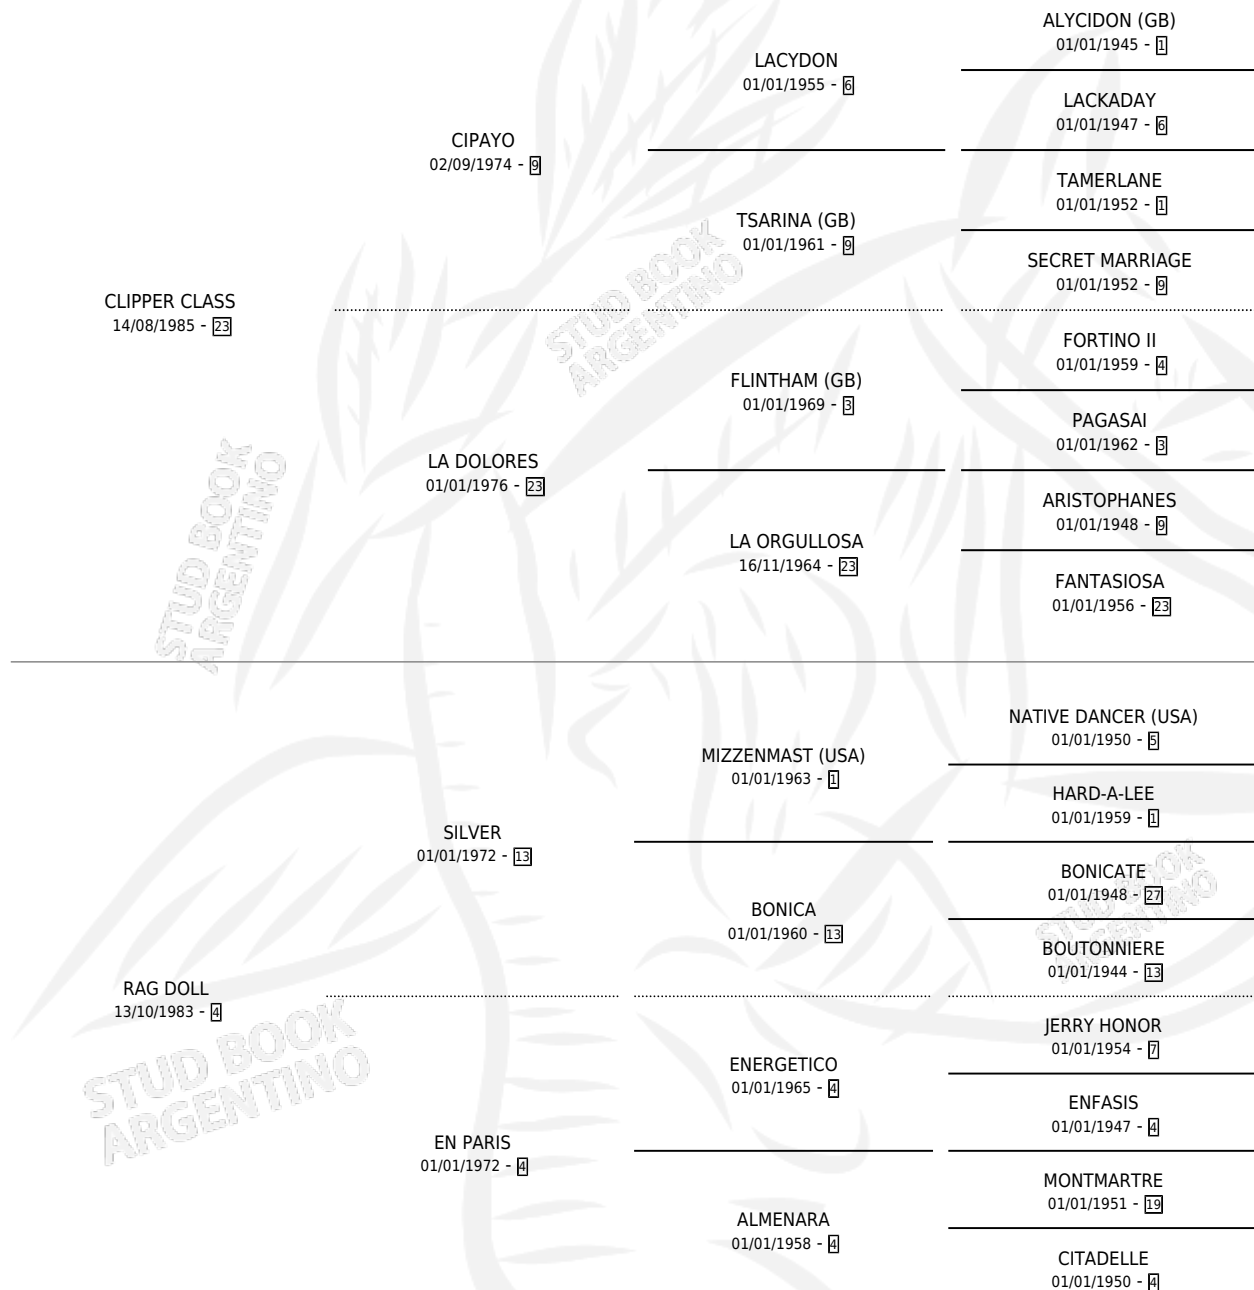

FEFA CLASS

por CLIPPER CLASS y RAG DOLL por SILVER

Argentina · Hembra · Zaino · SP · 14/12/1994
Familia 4-b · Volumen 35

ESTADO

TIPIFICACIÓN SANGUÍNEA	X
TIPIFICACIÓN POR ADN	X
PASAPORTE	X
IDENTIFICACIÓN POR MICROCHIP	X
REPRODUCTOR	X

Lugar de nacimiento: Ana Hortencia

Criador: Sin dato

PEDIGREE