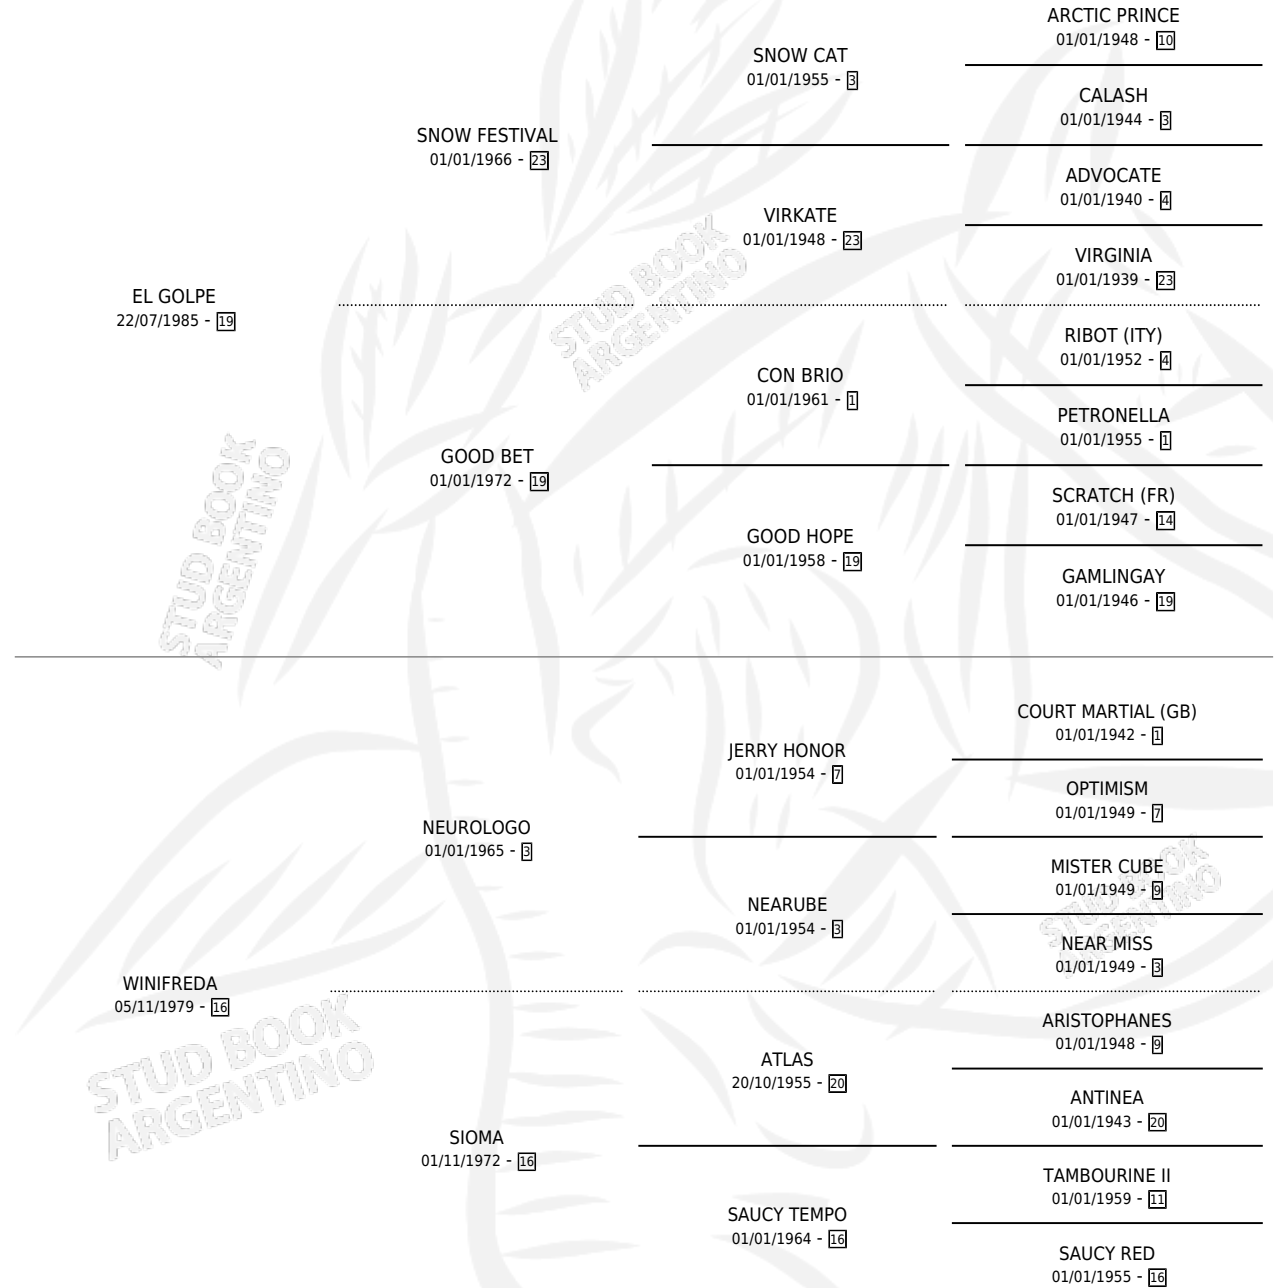

WA GOLP

por EL GOLPE y WINIFREDA por NEUROLOGO

Argentina · Macho · Zaino · SP · 20/12/1994
Familia 16-d · Volumen 35

ESTADO

TIPIFICACIÓN SANGUÍNEA	X
TIPIFICACIÓN POR ADN	X
PASAPORTE	X
IDENTIFICACIÓN POR MICROCHIP	X
REPRODUCTOR	X

Lugar de nacimiento: Kilimanjaro

Criador: Kilimanjaro

PEDIGREE

WA GOLP

Datos oficiales del Stud Book Argentino

Documento generado el 09/05/2026

studbook.org.ar