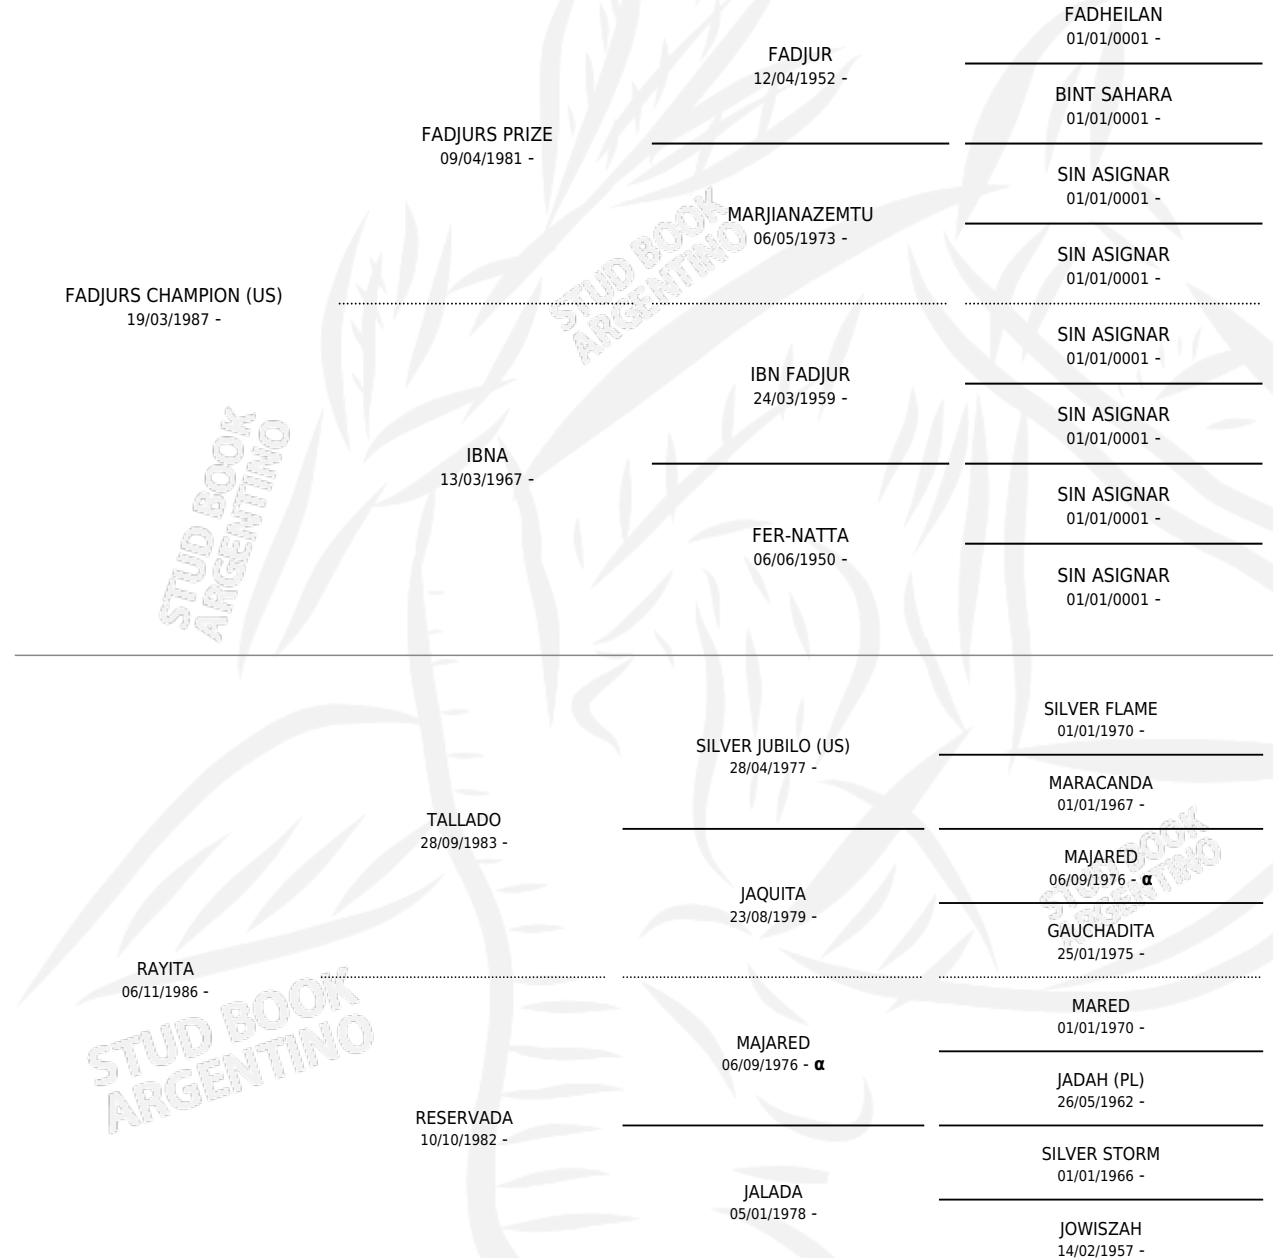

HLT ATAJO

por **FADJURS CHAMPION (US)** y **RAYITA** por **TALLADO**

Argentina · Macho · Tordillo · AP · 12/04/1995
Familia · Volumen 35

ESTADO

TIPIFICACIÓN SANGUÍNEA	X
TIPIFICACIÓN POR ADN	X
PASAPORTE	X
IDENTIFICACIÓN POR MICROCHIP	X
REPRODUCTOR	X

Lugar de nacimiento: Los Toros

Criador: Los Toros

PEDIGREE

INBREEDING : α

HLT ATAJO

Datos oficiales del Stud Book Argentino

Documento generado el 05/05/2026

studbook.org.ar