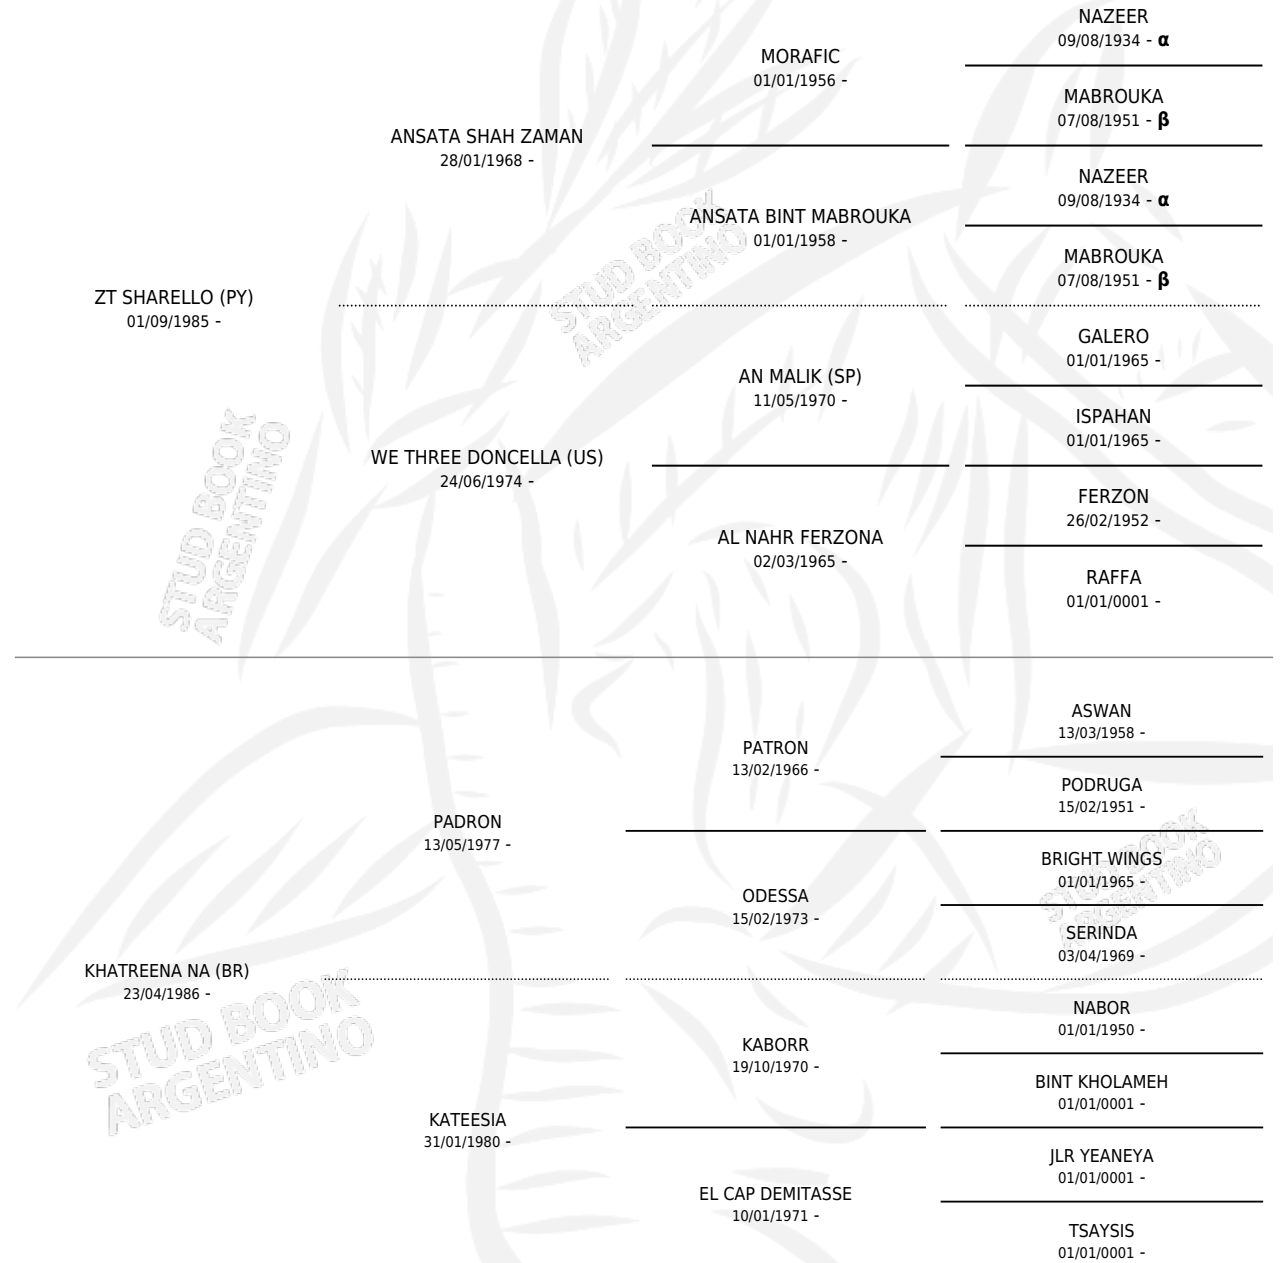

JJ LADY SHARELLO

por ZT SHARELLO (PY) y KHATREENA NA (BR) por PADRON

Argentina · Hembra · Tordillo · AP · 05/05/1995
Familia · Volumen 35

ESTADO

TIPIFICACIÓN SANGUÍNEA	✓
TIPIFICACIÓN POR ADN	✓
PASAPORTE	X
IDENTIFICACIÓN POR MICROCHIP	X
REPRODUCTOR	✓

Lugar de nacimiento: Mayed
Criador: Sin dato

~

HIJOS

	MACHOS	HEMBRAS
7 NACIERON	3	4
SIN ACTUACIONES		

PEDIGREE

INBREEDING : α, β

S

cimientos 7 / Efectividad 58.33%

PADRILLO	PRODUCTO	CRIADOR	1ER SERVICIO	ÚLTIMO SERVICIO
JJ DAVINCI	∅		29/11/2012	29/11/2012
JJ LADY SHARELLO	PZ KRIEMHILD (H A, 30/10/2012)	LA SALAMANCA	16/11/2011	16/11/2011
SM NORTON	∅		04/12/2008	04/12/2008
SM NORTON	SM NORTRELLO (M AT, 10/11/2008)	MAALESH	28/11/2007	01/12/2007
JJ DAVINCI	∅		22/11/2006	22/11/2006
JJ DAVINCI	JJ HANUJA (H T, 03/11/2007)	MAYED	30/10/2006	30/10/2006
JJ DAVINCI	JJ KATRYNA (H T, 22/08/2006) •MURIÓ EL 29/06/2022•	MAYED SA	10/09/2005	10/09/2005
BASKE AFIRE (US)	JJ SHAFIRE (M T, 15/12/2003) •MURIÓ EL 02/10/2007•	MAYED SA	05/02/2003	05/02/2003
JJ SEÑOR MAGNUM	JJ LARELLO (M T, 26/10/2002) •MURIÓ EL 12/01/2004•	MAYED SA	20/11/2001	20/11/2001
MAGNUM PSYCHE (US)	JJ AUTENTICA (H AT, 13/09/2001) •MURIÓ EL 15/09/2007•	MAYED SA	01/10/2000	01/10/2000
MAGNUM PSYCHE (US)	∅		04/03/2000	04/03/2000
CAJUN PRINCE HCF (US)	∅		28/11/1997	28/11/1997