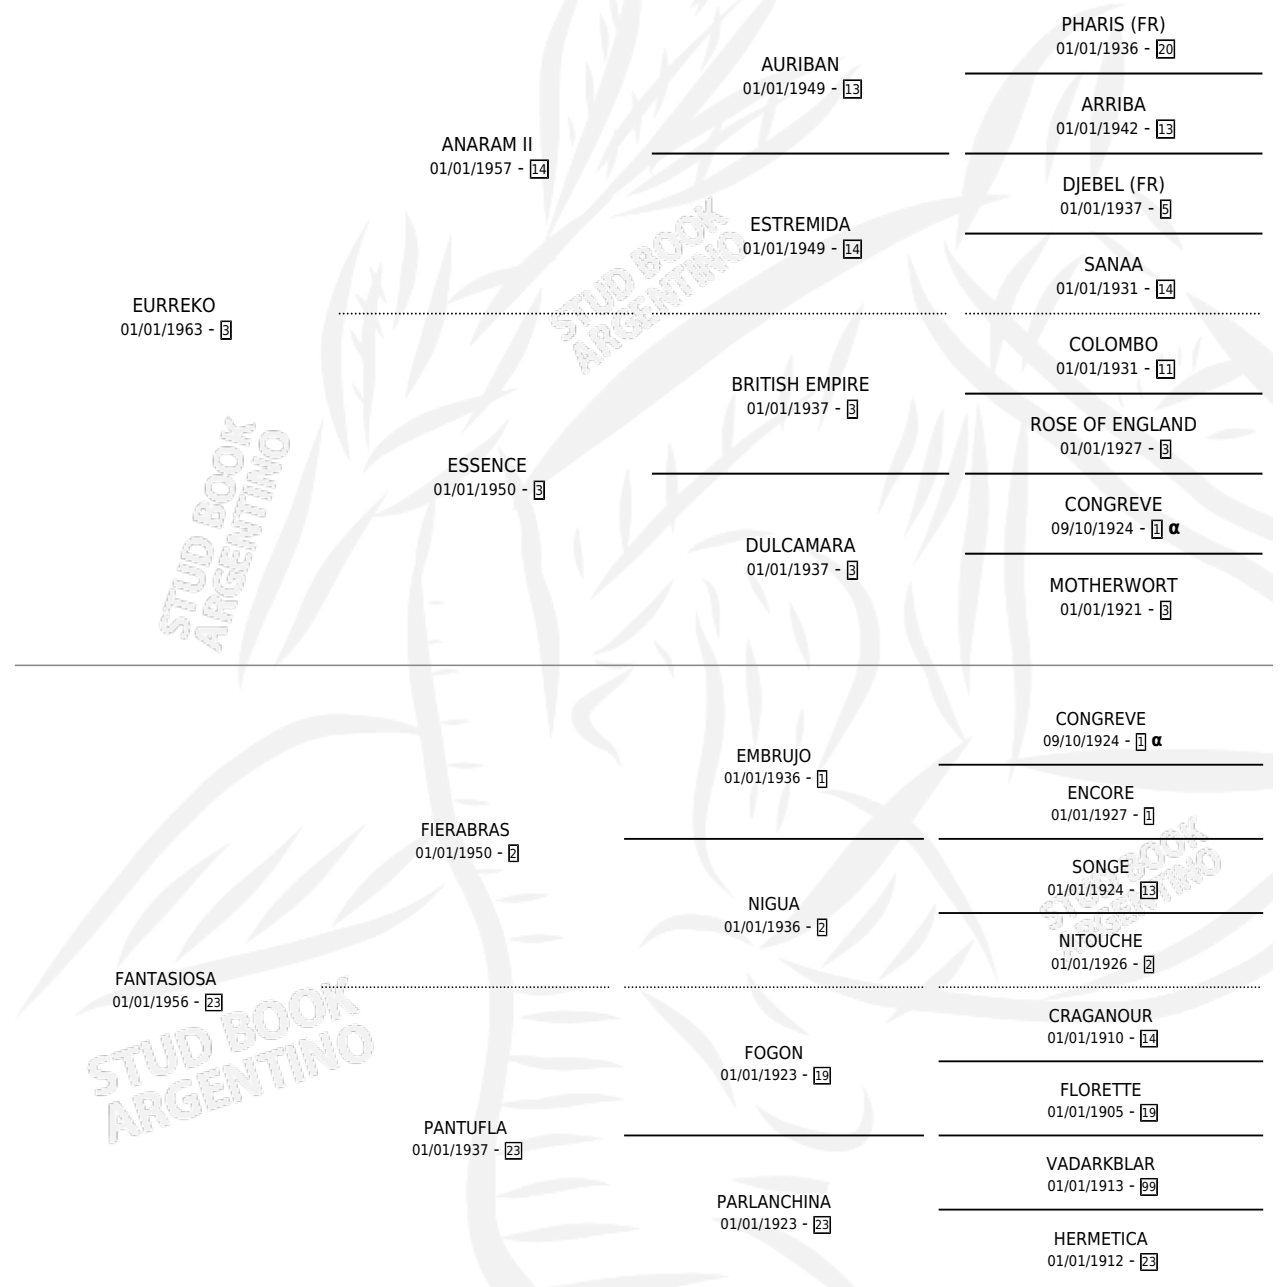

JORGELINA MONA

por EURREKO y FANTASIOSA por FIERABRAS

PEDIGREE

Argentina · Hembra · Alazan · SP · 01/01/1972
Familia 23-a · Volumen 28

ESTADO

TIPIFICACIÓN SANGUÍNEA	X
TIPIFICACIÓN POR ADN	X
PASAPORTE	X
IDENTIFICACIÓN POR MICROCHIP	X
REPRODUCTOR	✓

Lugar de nacimiento: Campo particular

Criador: Bossa Abel Juan

~

HIJOS

	MACHOS	HEMBRAS
2 NACIERON	1	1
SIN ACTUACIONES		

INBREEDING : α

S

cimientos 1 / Efectividad 10.00%

PADRILLO	PRODUCTO	CRIADOR	1ER SERVICIO	ÚLTIMO SERVICIO
OLIMPO SUN	∅		09/11/1991	11/11/1991
JORGELINA MONA	∅		05/10/1990	07/10/1990
Datos oficiales del Stud Book Argentino				
OLD-MISSION	∅		07/03/1990	11/03/1990
Documentó generado el 09/05/2026				
OLD-MISSION	OLD SURE (M Z, 07/02/1990)	LOS MIMBRES	15/03/1989	19/03/1989
studbook.org.ar				
VOY VOLANDO	∅		01/04/1988	05/04/1988
SILENCIANTE	∅		09/09/1987	11/09/1987
OLD HORSE	∅		30/10/1986	03/12/1986
JUAN LANAS	∅		10/09/1985	16/12/1985
THAILINDO	∅			
THAILINDO	∅			