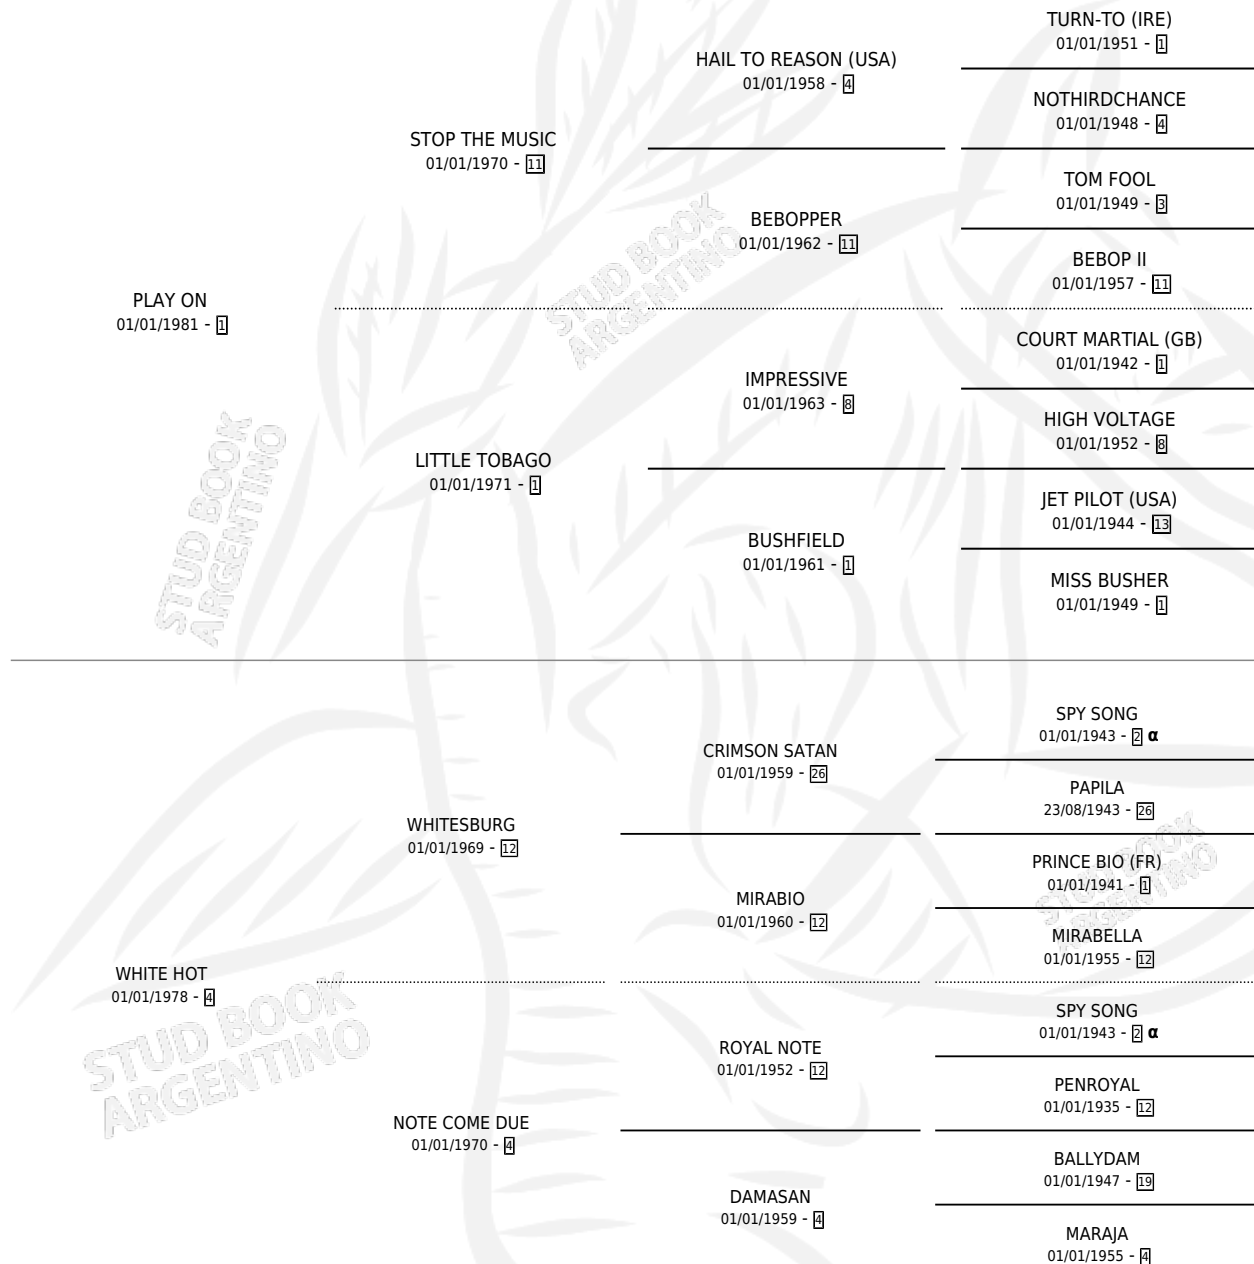

LOST SECRET (USA)

por **PLAY ON** y **WHITE HOT** por **WHITESBURG**

Estados Unidos · Hembra · Zaino · SP · 06/05/1987
Familia 4-r · Volumen web

ESTADO

TIPIFICACIÓN SANGUÍNEA	✓
TIPIFICACIÓN POR ADN	✓
PASAPORTE	X
IDENTIFICACIÓN POR MICROCHIP	X
REPRODUCTOR	✓

Lugar de nacimiento: Estados Unidos

Criador: Extranjero

~

HIJOS

	MACHOS	HEMBRAS
7 NACIERON	4	3
6 CORRIERON	4	2
6 GANARON	4	2
0 GANADORES CL	0 GANADORES GR	0 GANADORES G1

PEDIGREE

INBREEDING : α

EXPORTACIÓN / IMPORTACIÓN

FECHA	MOVIMIENTO	PAÍS
22/06/1995	IMPORTADO	ESTADOS UNIDOS

SERVICIOS

Servicios **13** / Nacimientos **7** / Efectividad **53.85%**

PADRILLO	PRODUCTO	CRIADOR	1ER SERVICIO	ÚLTIMO SERVICIO
SLEW GIN FIZZ (USA)	∅		03/10/2007	25/10/2007
SULTRY SONG (USA)	∅		27/10/2006	10/12/2006
SULTRY SONG (USA)	∅		17/11/2005	17/11/2005
SLEW GIN FIZZ (USA)	∅		10/10/2004	09/11/2004
TOWN CAPER (USA)	∅		27/10/2003	18/11/2003
SOY TORERO	SOY POSEIDON (M Z, 12/09/2003)	LOMAS ALTAS	02/09/2002	05/10/2002
SOY TORERO	∅		25/08/2001	16/11/2001
STORM TIGER	MR. SECRET (M A, 30/07/2000)	LOMAS ALTAS	24/08/1999	29/08/1999
WESTERN SAMOA	WESTERN SECRET (H Z, 28/07/1999)	LOMAS ALTAS	06/08/1998	03/09/1998
STORM TIGER	REVEAL (H A, 25/07/1998) •MURIÓ EL 10/02/2015•	LOMAS ALTAS	17/08/1997	23/08/1997
STORM TIGER	BEAUTY TIGRESE (H ZN, 29/07/1997)	LOMAS ALTAS	27/08/1996	30/08/1996
LATE AS USUAL (USA)	LATE SECRET (M Z, 15/08/1996) •MURIÓ EL 07/01/2022•	LOMAS ALTAS	14/09/1995	17/09/1995
BEAU GENIUS (USA)	GENIUS SECRET (M ZD, 29/03/1995) •MURIÓ EL 10/07/2006•	LOMAS ALTAS	29/04/1994	29/04/1994