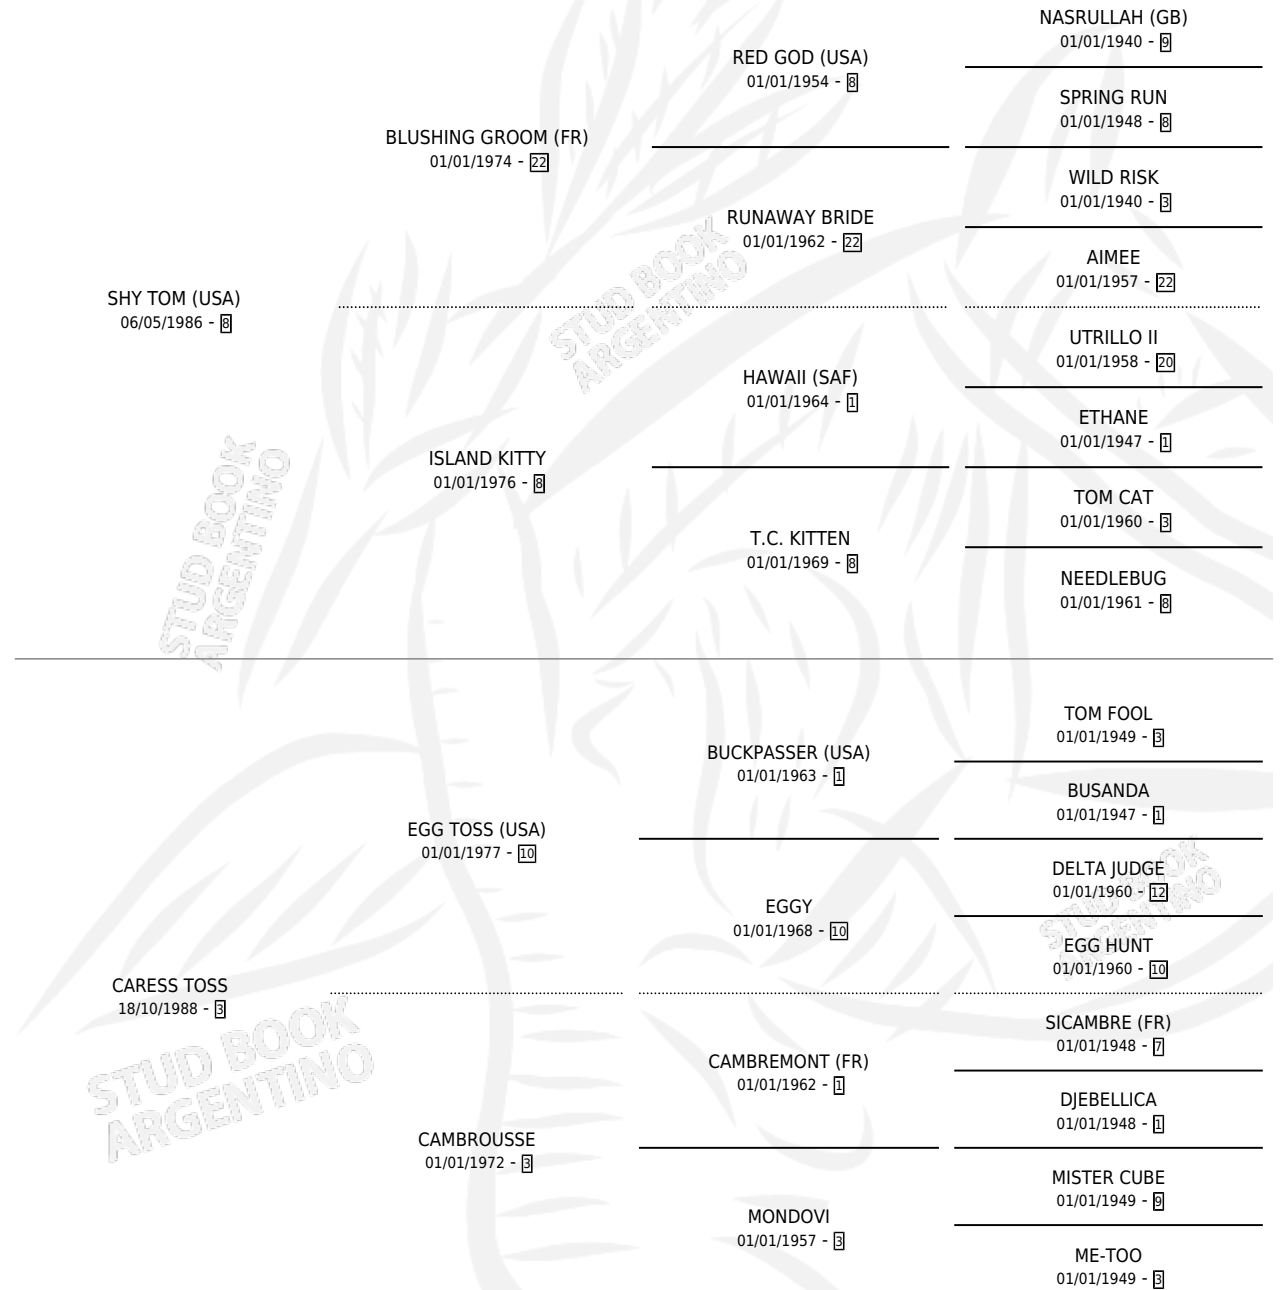

CARISIMO TOM

por SHY TOM (USA) y CARESS TOSS por EGG TOSS (USA)

Argentina · Macho · Zaino · SP · 03/07/1995
Familia 3-f · Volumen 35

ESTADO

TIPIFICACIÓN SANGUÍNEA	X
TIPIFICACIÓN POR ADN	X
PASAPORTE	X
IDENTIFICACIÓN POR MICROCHIP	X
REPRODUCTOR	X

Lugar de nacimiento: La Biznaga

Criador: La Biznaga

PEDIGREE