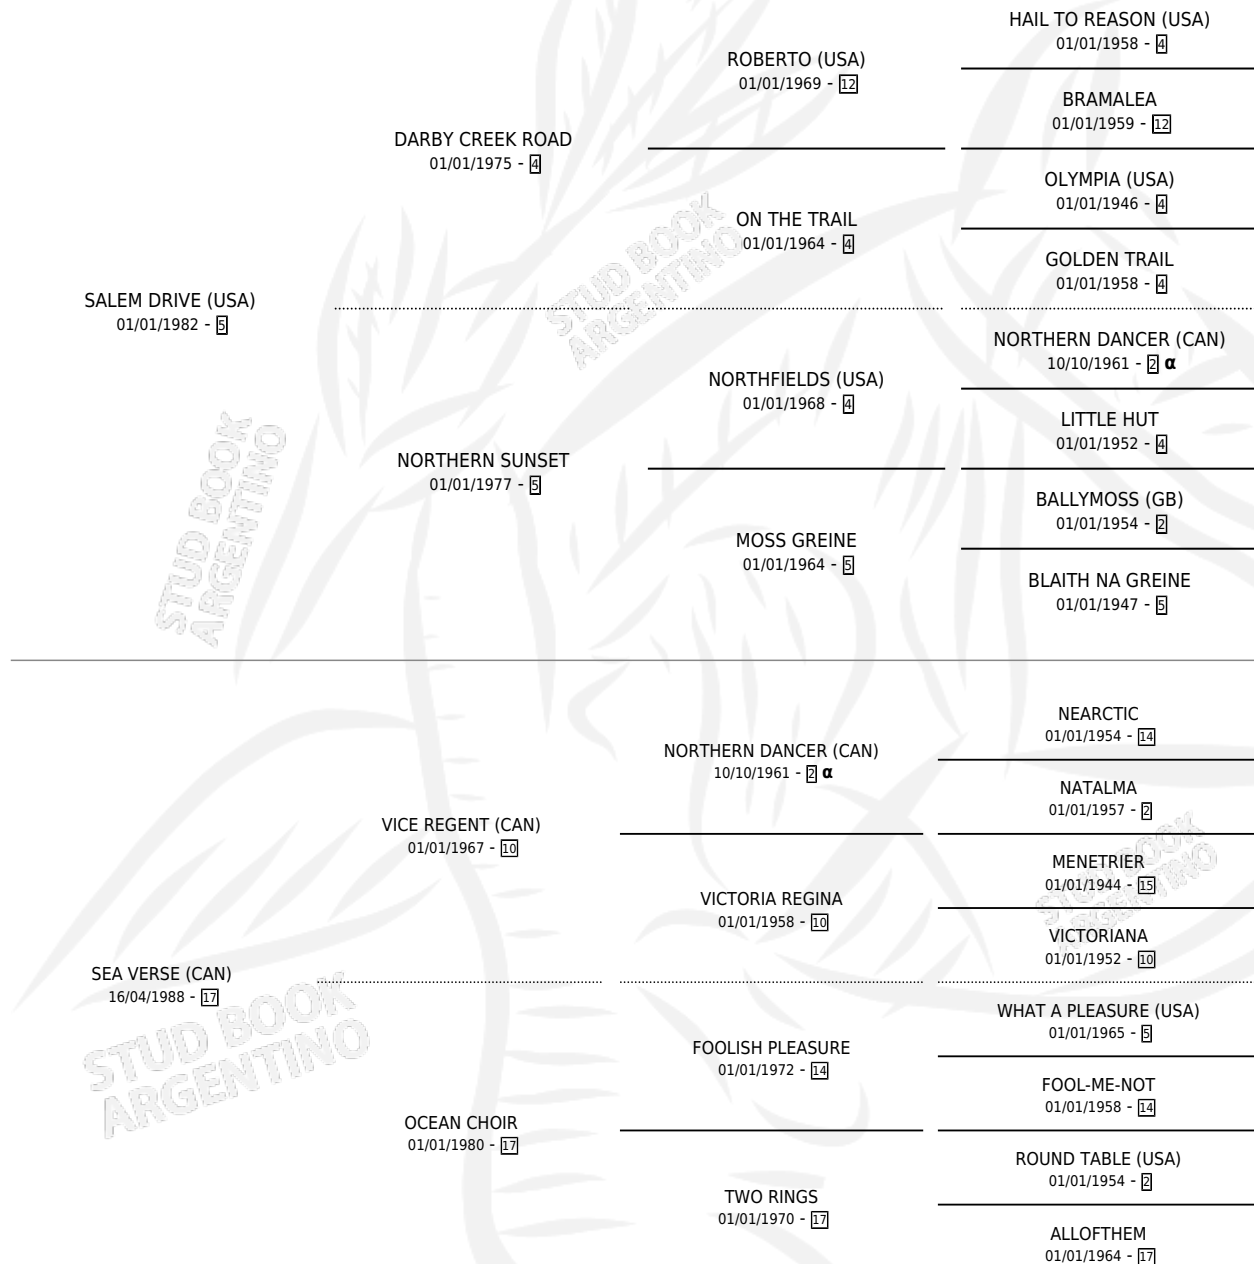

SALEM WITCHY

por SALEM DRIVE (USA) y SEA VERSE (CAN) por VICE
REGENT (CAN)

Argentina · Hembra · Alazan · SP · 21/03/1995
Familia 17-b · Volumen 35

ESTADO

TIPIFICACIÓN SANGUÍNEA	✓
TIPIFICACIÓN POR ADN	X
PASAPORTE	X
IDENTIFICACIÓN POR MICROCHIP	X
REPRODUCTOR	✓

Lugar de nacimiento: Lomas Altas
Criador: Lomas Altas

~

HIJOS

	MACHOS	HEMBRAS
1 NACIERON	1	0
SIN ACTUACIONES		

PEDIGREE

INBREEDING : α

CAMPAÑA

Solo carreras oficiales de Argentina