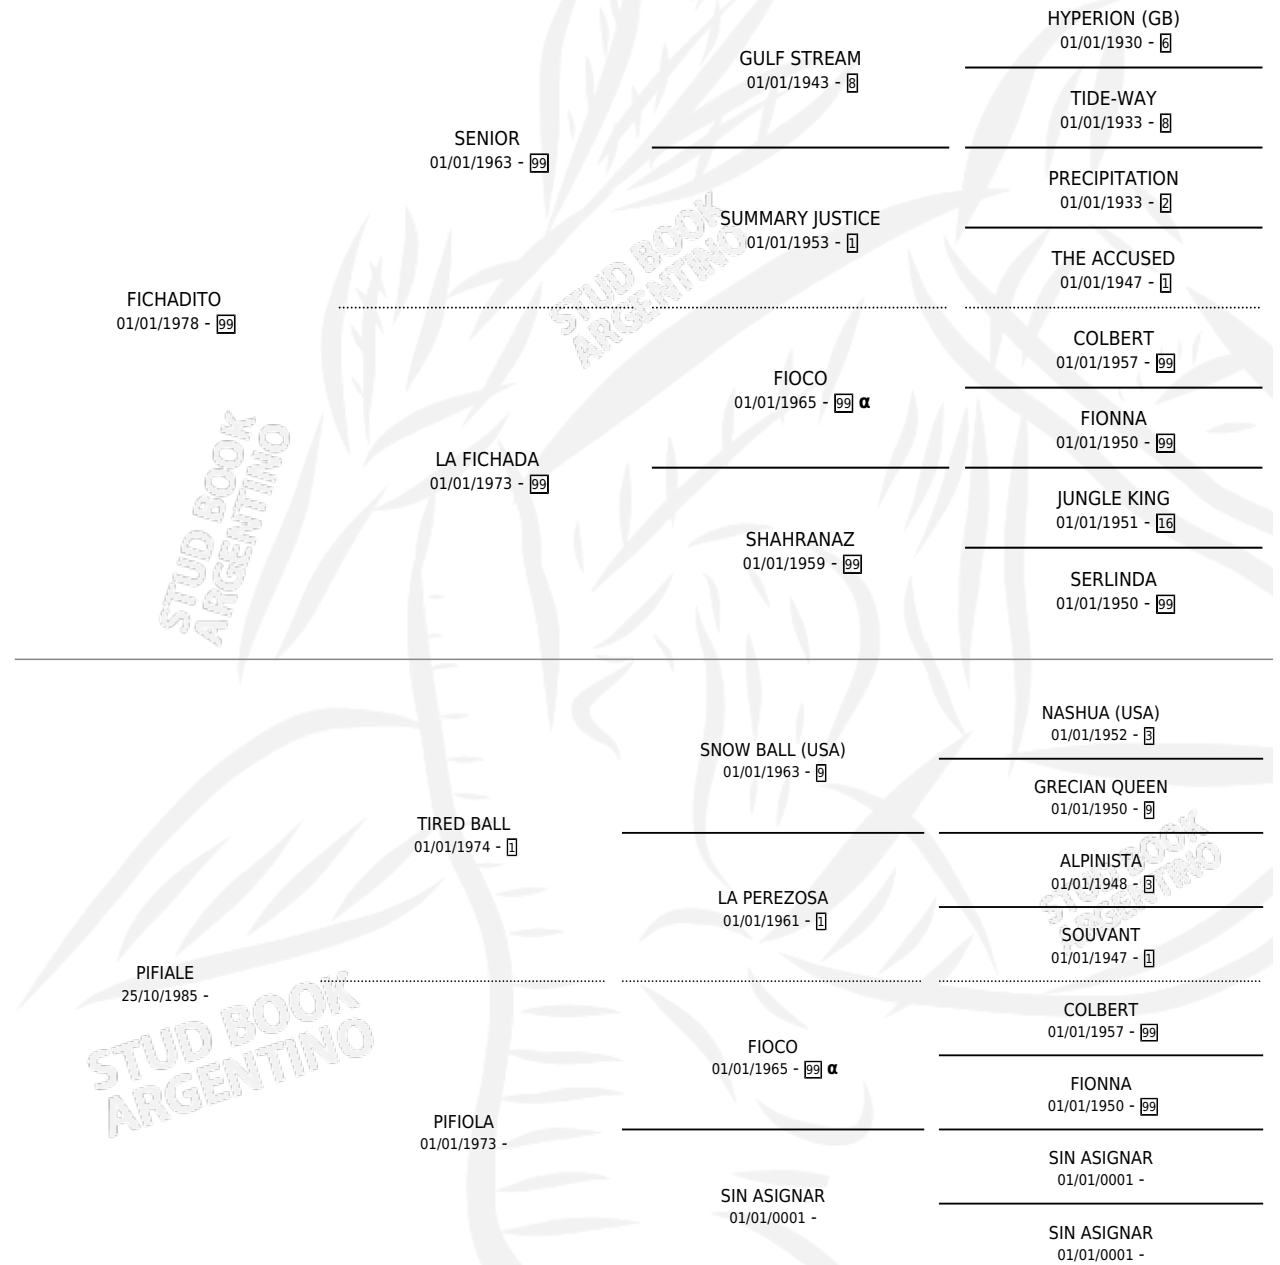

# FICHADITA

por FICHADITO y PIFIALE por TIRED BALL

Argentina · Hembra · Zaino · SP · 18/05/1995  
Familia · Volumen 35

## ESTADO

TIPIFICACIÓN SANGUÍNEA	X
TIPIFICACIÓN POR ADN	X
PASAPORTE	X
IDENTIFICACIÓN POR MICROCHIP	X
REPRODUCTOR	X

**Lugar de nacimiento:** La Elsa

**Criador:** Sin dato

## PEDIGREE

INBREEDING : α