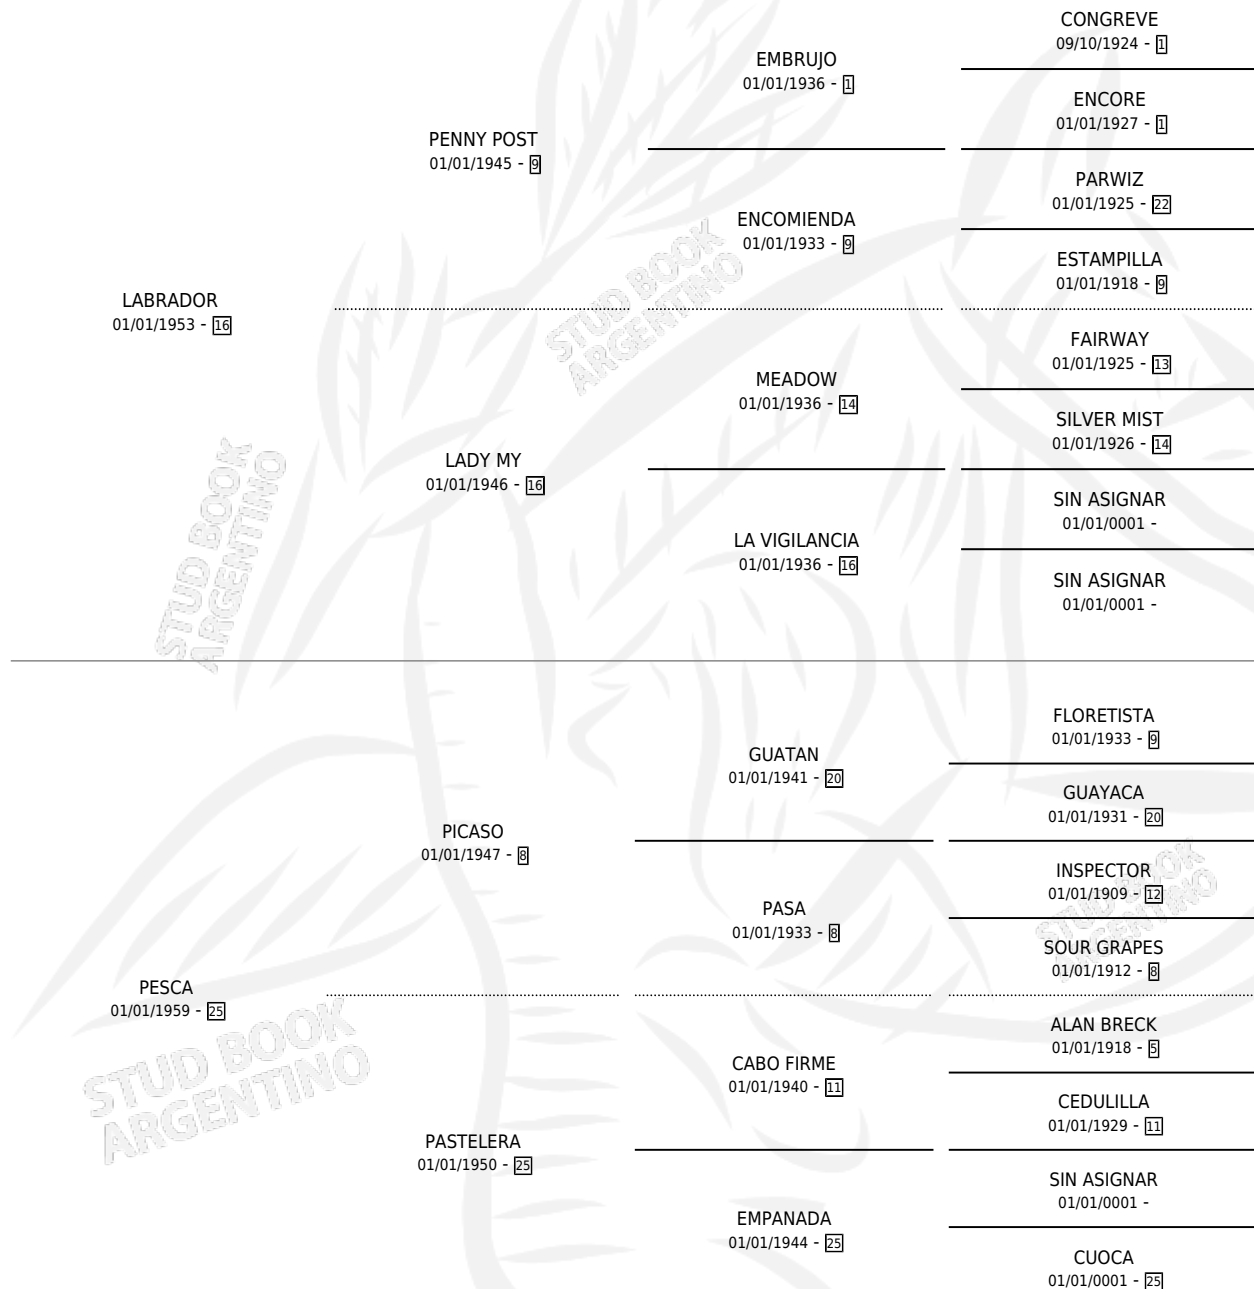

PANDA

por **LABRADOR** y **PESCA** por **PICASO**

Argentina · Hembra · Zaino Doradillo · SP · 01/01/1972
Familia 25 · Volumen 28

ESTADO

TIPIFICACIÓN SANGUÍNEA	X
TIPIFICACIÓN POR ADN	X
PASAPORTE	X
IDENTIFICACIÓN POR MICROCHIP	X
REPRODUCTOR	✓

Lugar de nacimiento: Campo particular

Criador: Sin dato

~

HIJOS

	MACHOS	HEMBRAS
4 NACIERON	2	2
3 CORRIERON	2	1
3 GANARON	2	1
0 GANADORES CL	0 GANADORES GR	0 GANADORES G1

PEDIGREE

S

mientos 1 / Efectividad 16.67%

PADRILLO	PRODUCTO	CRIADOR	1ER SERVICIO	ÚLTIMO SERVICIO
MOTINGUILLO	∅		17/08/1988	12/09/1988
PANDA	∅		08/08/1987	28/10/1987
Datos oficiales del Stud Book Argentino	∅		13/09/1986	24/11/1986
Documentó generado el 01/05/2026	∅		19/08/1985	18/12/1985
MOTINGUILLO	∅			
studbook.org.ar	MONT BIG (M A, 15/10/1984)	SIN DATO		
MOTINGUILLO				
TRICHEUR	∅			