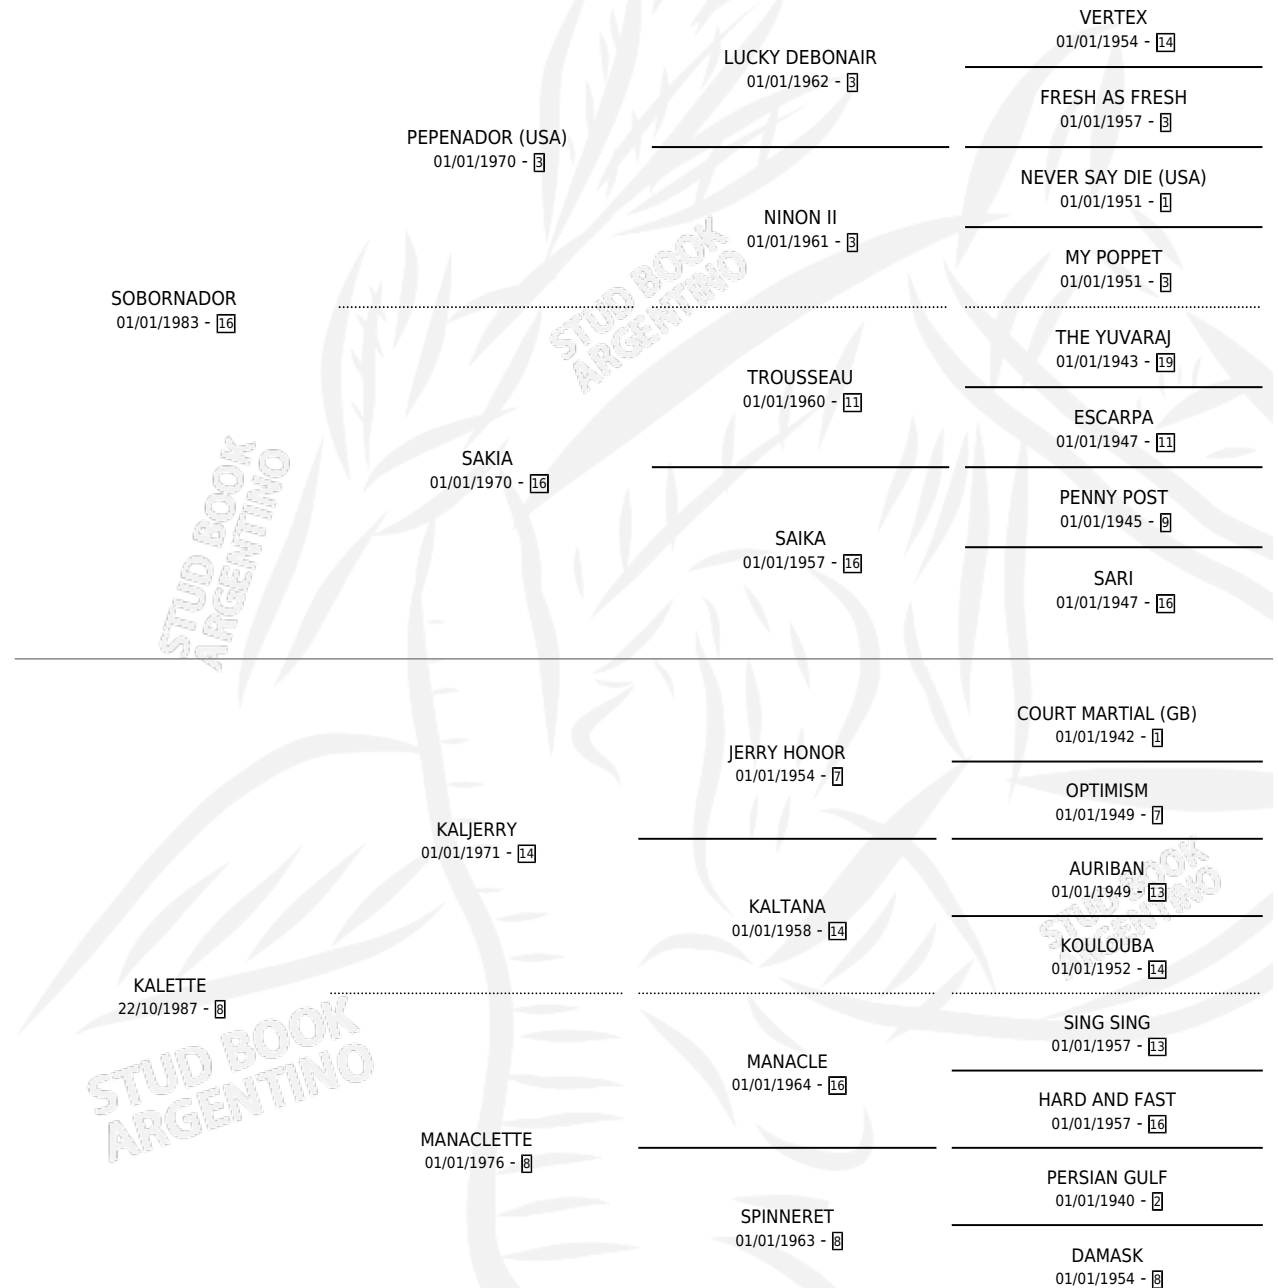

# PAYALETTO

por SOBORNADOR y KALETTE por KALJERRY

Argentina · Macho · Tordillo · SP · 17/07/1995  
Familia 8-c · Volumen 35

## ESTADO

TIPIFICACIÓN SANGUÍNEA	X
TIPIFICACIÓN POR ADN	X
PASAPORTE	X
IDENTIFICACIÓN POR MICROCHIP	X
REPRODUCTOR	X

**Lugar de nacimiento:** El Tordillo

**Criador:** Sin dato

## PEDIGREE