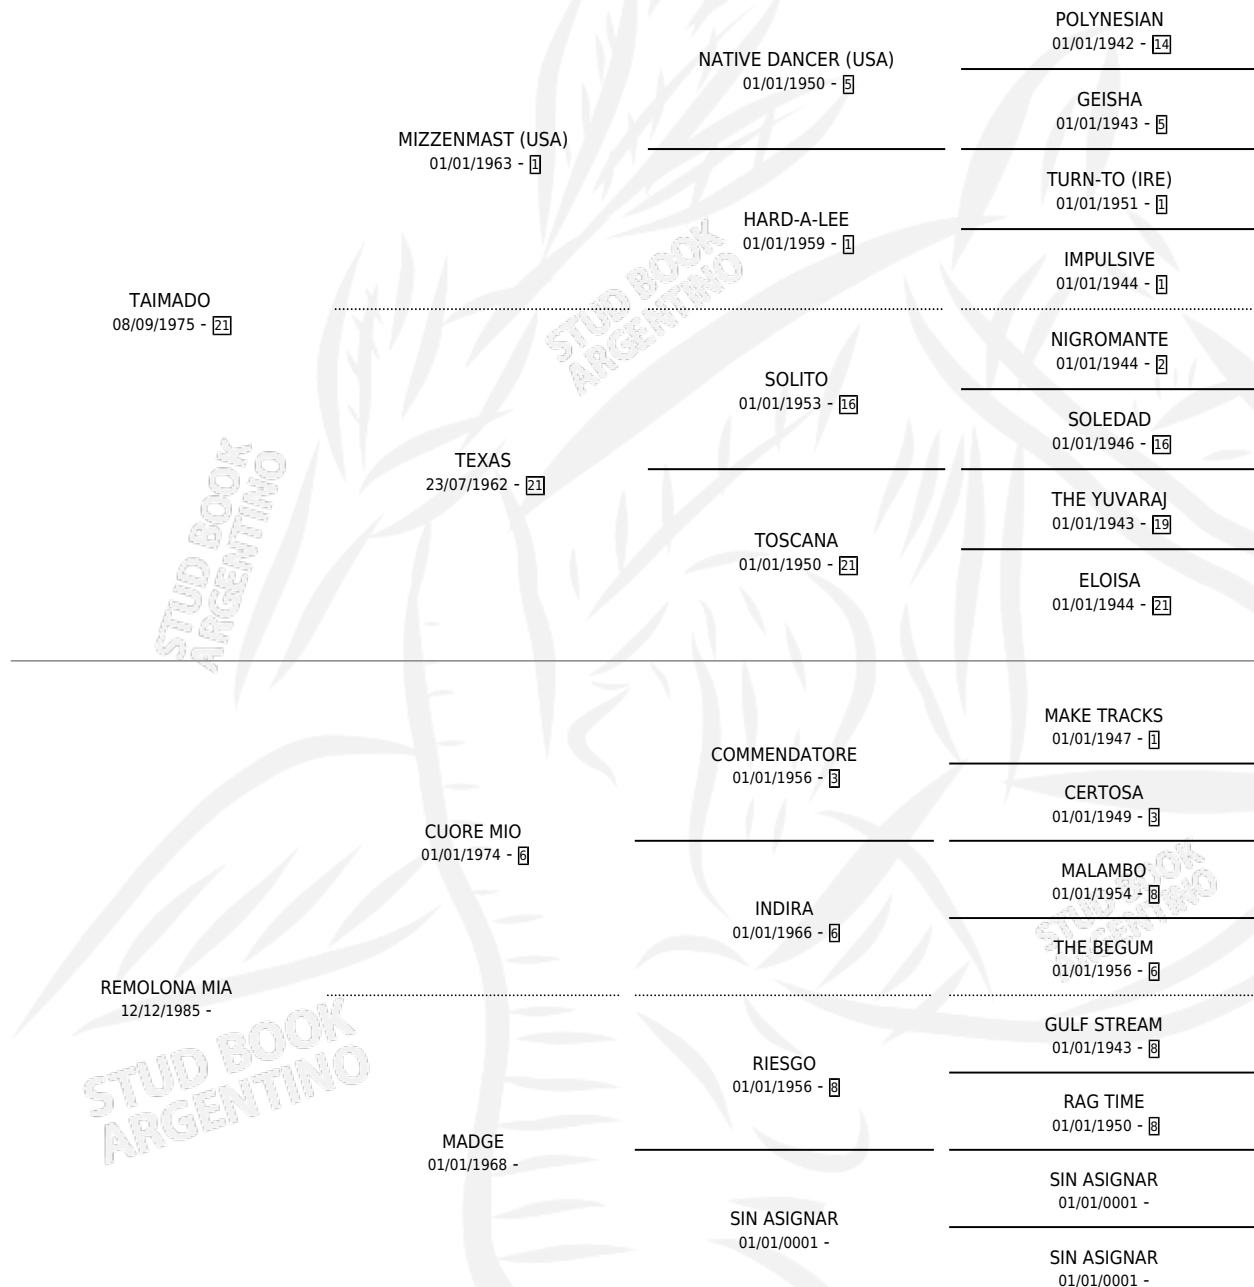

GLOBITO

por TAIMADO y REMOLONA MIA por CUORE MIO

Argentina · Macho · Alazan · SP · 16/07/1995
Familia · Volumen 35

ESTADO

TIPIFICACIÓN SANGUÍNEA	X
TIPIFICACIÓN POR ADN	X
PASAPORTE	X
IDENTIFICACIÓN POR MICROCHIP	X
REPRODUCTOR	X

Lugar de nacimiento: Beclajor

Criador: Beclajor

PEDIGREE

GLOBITO

Datos oficiales del Stud Book Argentino

Documento generado el 10/05/2026

studbook.org.ar