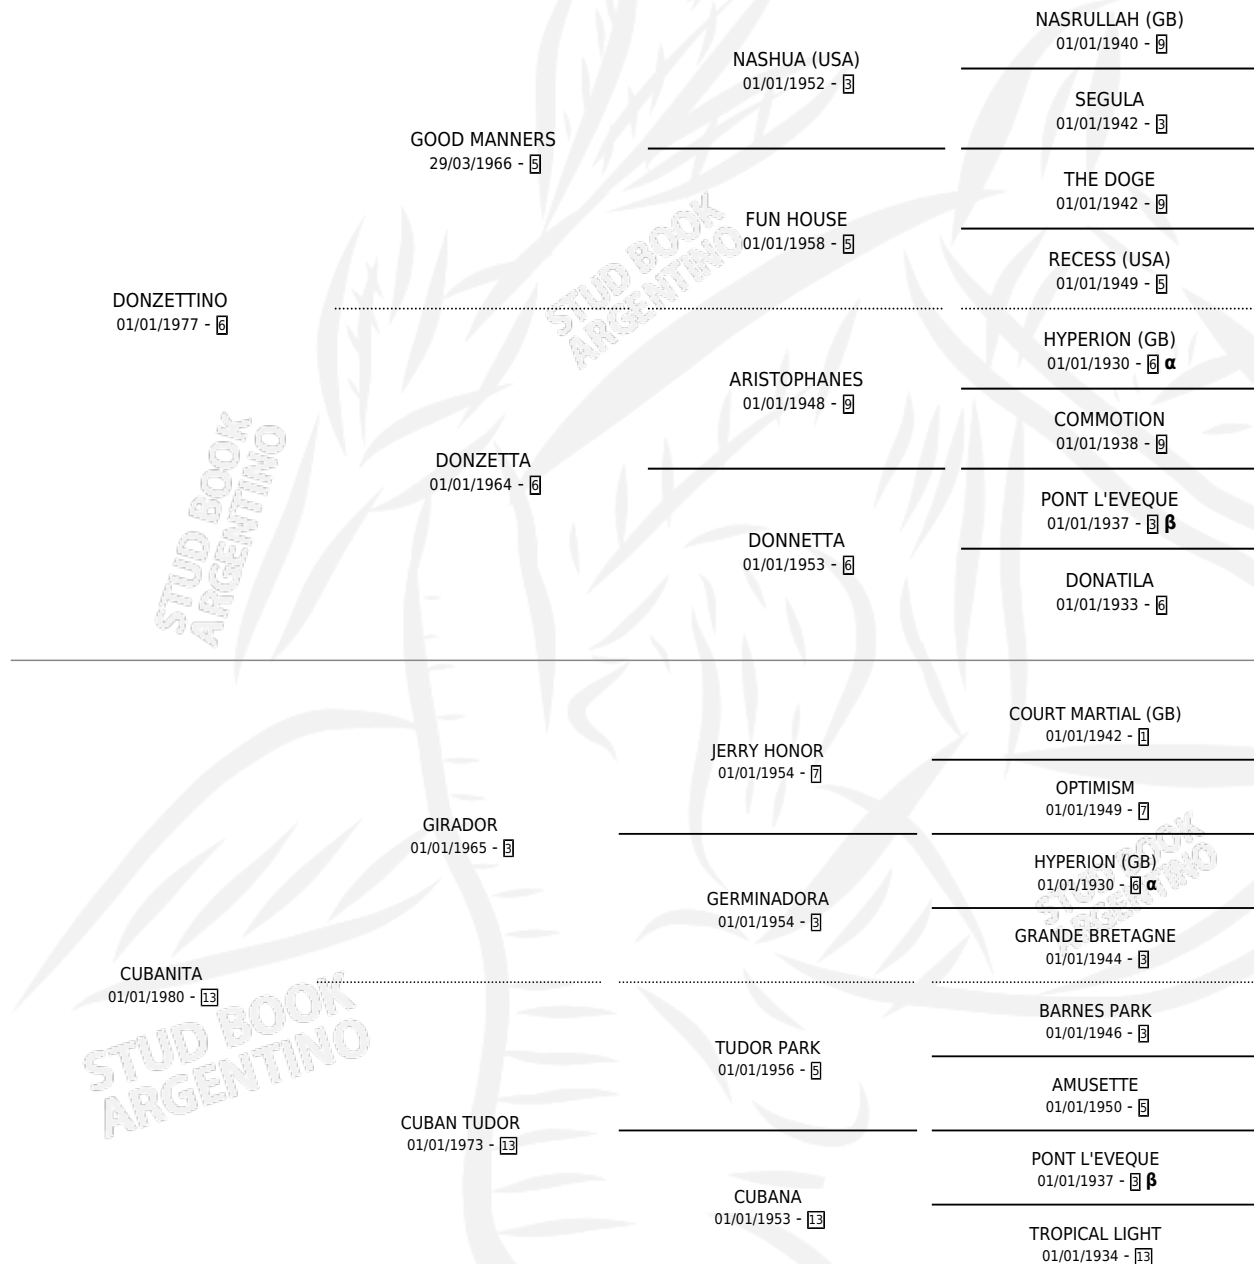

# CUBANZINO (URU)

por DONZETTINO y CUBANITA por GIRADOR

Uruguay · Macho · Tordillo · SP · 12/10/1990  
Familia 13-e · Volumen web

## ESTADO

TIPIFICACIÓN SANGUÍNEA	X
TIPIFICACIÓN POR ADN	X
PASAPORTE	X
IDENTIFICACIÓN POR MICROCHIP	X
REPRODUCTOR	X

**Lugar de nacimiento:** Uruguay

**Criador:** Extranjero

## PEDIGREE

INBREEDING :  $\alpha, \beta$

**EXPORTACIÓN / IMPORTACIÓN**

FECHA	MOVIMIENTO	PAÍS
25/07/1995	IMPORTADO	URUGUAY

~

**CAMPAÑA**

Solo carreras oficiales de Argentina