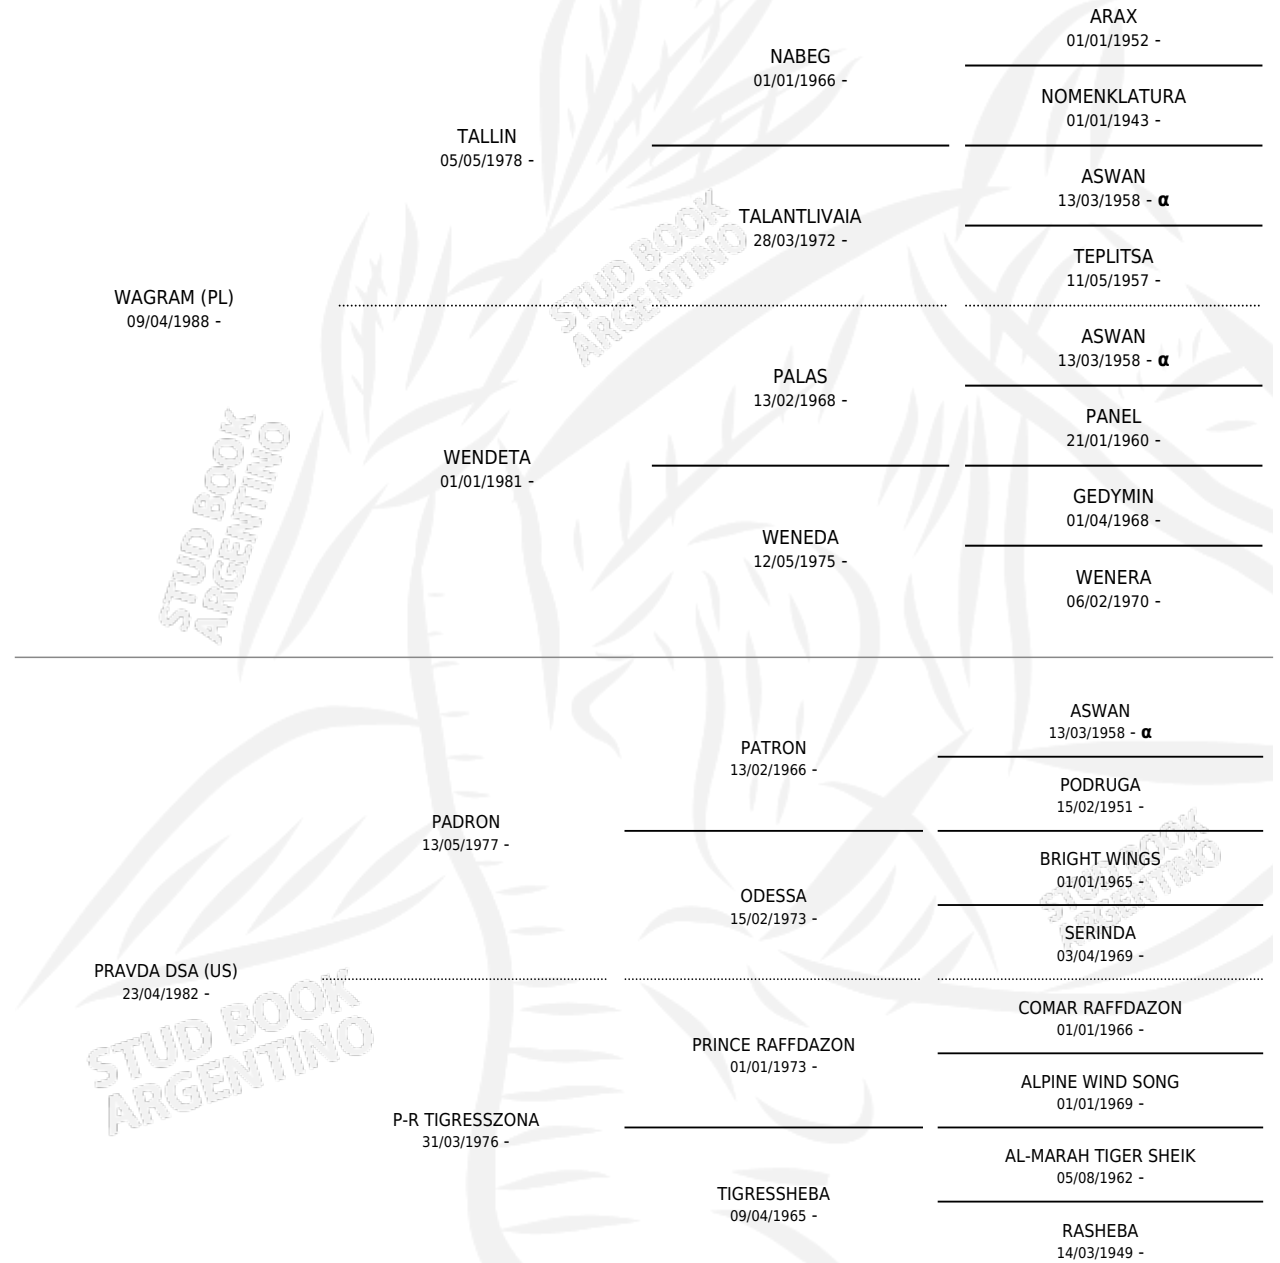

RO FIGARO

por WAGRAM (PL) y PRAVDA DSA (US) por PADRON

Argentina · Macho · Alazan · AP · 10/07/1995
Familia 99 · Volumen 35

ESTADO

TIPIFICACIÓN SANGUÍNEA	X
TIPIFICACIÓN POR ADN	X
PASAPORTE	X
IDENTIFICACIÓN POR MICROCHIP	X
REPRODUCTOR	X

Lugar de nacimiento: Los Estribos

Criador: Los Estribos

PEDIGREE

INBREEDING : α

CAMPAÑA

Solo carreras oficiales de Argentina

POR EDAD

EDAD	CC	1°	2°	3°	4°	5°	NP	CLC	CLG	CLCG1	CLGG1	IMPORTE	GANANCIA / CC
4 AÑOS	3	0	0	0	0	0	3	0	0	0	0	\$0	\$0
TOTALES	3	0	0	0	0	0	3	0	0	0	0	\$0	\$0
%		0.0%	0.0%	0.0%	0.0%	0.0%	100%	0.0%	0.0%	0.0%	0.0%		