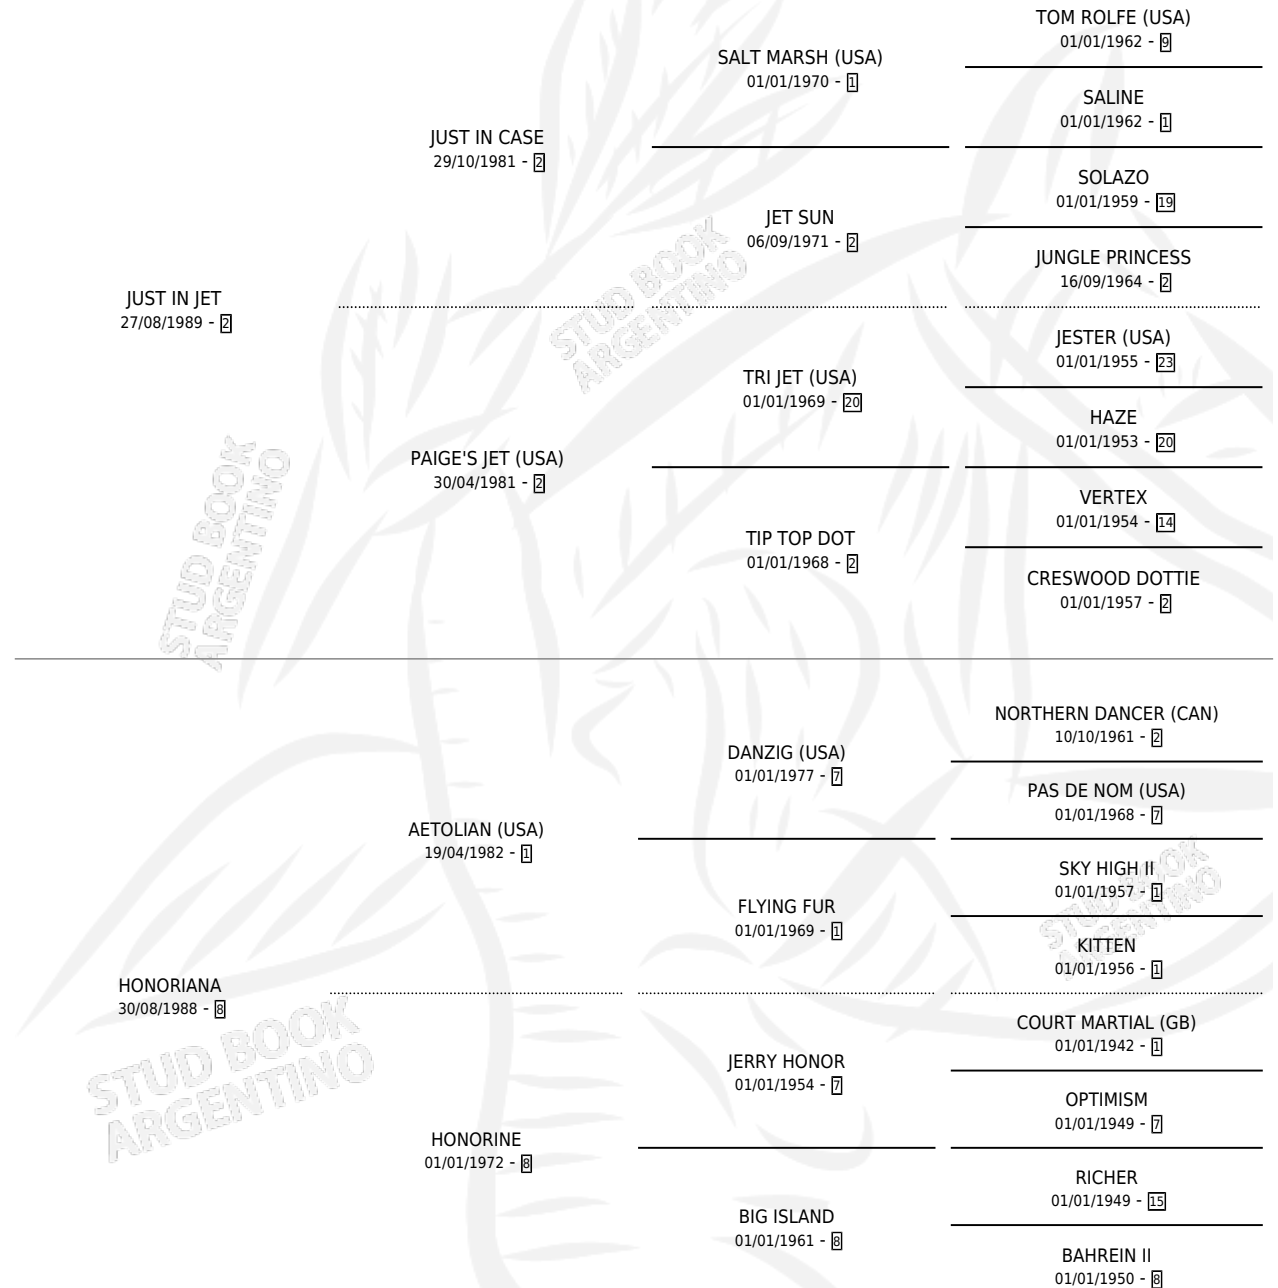

JOSSELIN

por **JUST IN JET** y **HONORIANA** por **AETOLIAN (USA)**

Argentina · Hembra · Tordillo · SP · 06/07/1995
Familia 8-a · Volumen 35

ESTADO

TIPIFICACIÓN SANGUÍNEA	✓
TIPIFICACIÓN POR ADN	X
PASAPORTE	X
IDENTIFICACIÓN POR MICROCHIP	X
REPRODUCTOR	✓

Lugar de nacimiento: R.c.b.

Criador: R.c.b.

~

HIJOS

	MACHOS	HEMBRAS
1 NACIERON	1	0
1 CORRIERON	1	0

SIN ACTUACIONES

PEDIGREE

S

mientos 1 / Efectividad 50.00%

PADRILLO	PRODUCTO	CRIADOR	1ER SERVICIO	ÚLTIMO SERVICIO
ESTRADO	∅		26/10/2002	30/10/2002
ESTRADO	ESTRAGO (M T, 12/11/2000)	SIN DATO	18/12/1999	20/12/1999

JOSSELIN

Datos oficiales del Stud Book Argentino