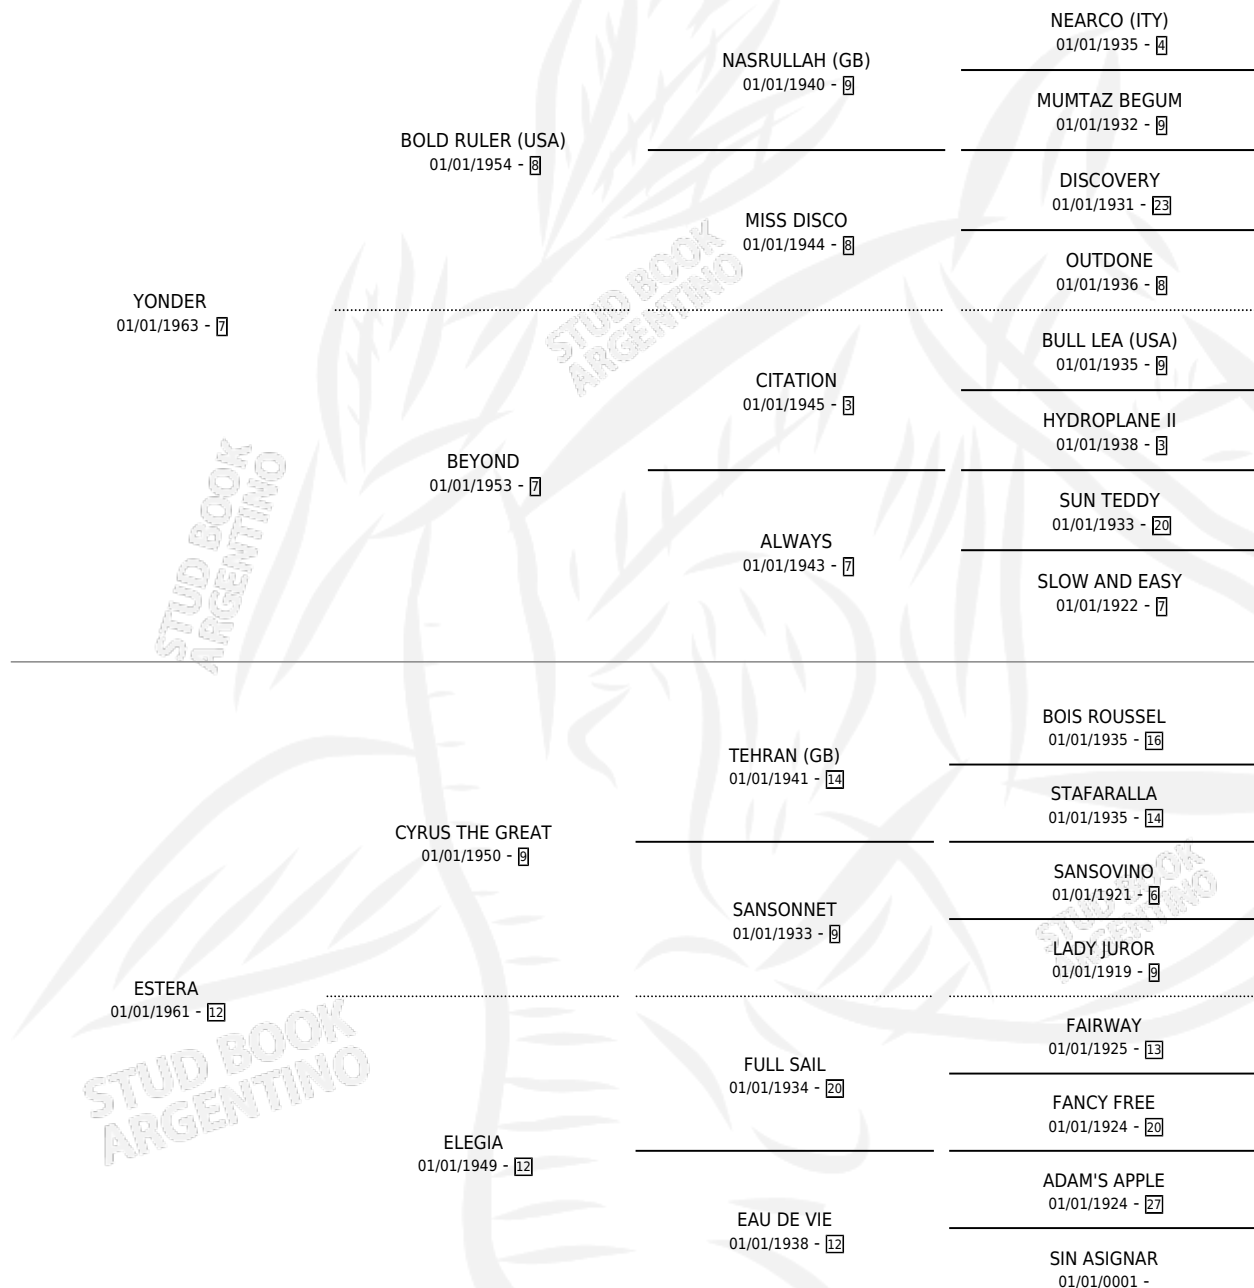

YONTERA

por YONDER y ESTERA por CYRUS THE GREAT

Argentina · Hembra · Alazan · SP · 01/01/1972
Familia 12-d · Volumen 28

ESTADO

TIPIFICACIÓN SANGUÍNEA	X
TIPIFICACIÓN POR ADN	X
PASAPORTE	X
IDENTIFICACIÓN POR MICROCHIP	X
REPRODUCTOR	✓

Lugar de nacimiento: Campo particular

Criador: Sin dato

~

HIJOS

	MACHOS	HEMBRAS
3 NACIERON	1	2
SIN ACTUACIONES		

PEDIGREE

S

mientos 2 / Efectividad 33.33%

PADRILLO	PRODUCTO	CRIADOR	1ER SERVICIO	ÚLTIMO SERVICIO
ROYALTY HORSE	Ø		29/09/1988	05/10/1988
YONTERA	Ø		12/08/1987	14/08/1987
THAMES	THAM BIG (H Z, 03/08/1987)	SIN DATO	22/08/1986	24/08/1986
THAMES	THAMTERA (H Z, 15/08/1986)	ASOCIACION COOPERATIVA DE CRIADORES DE CABALLOS DE CARRERA	20/08/1985	24/08/1985
BRISOT	Ø			
BRISOT	Ø			