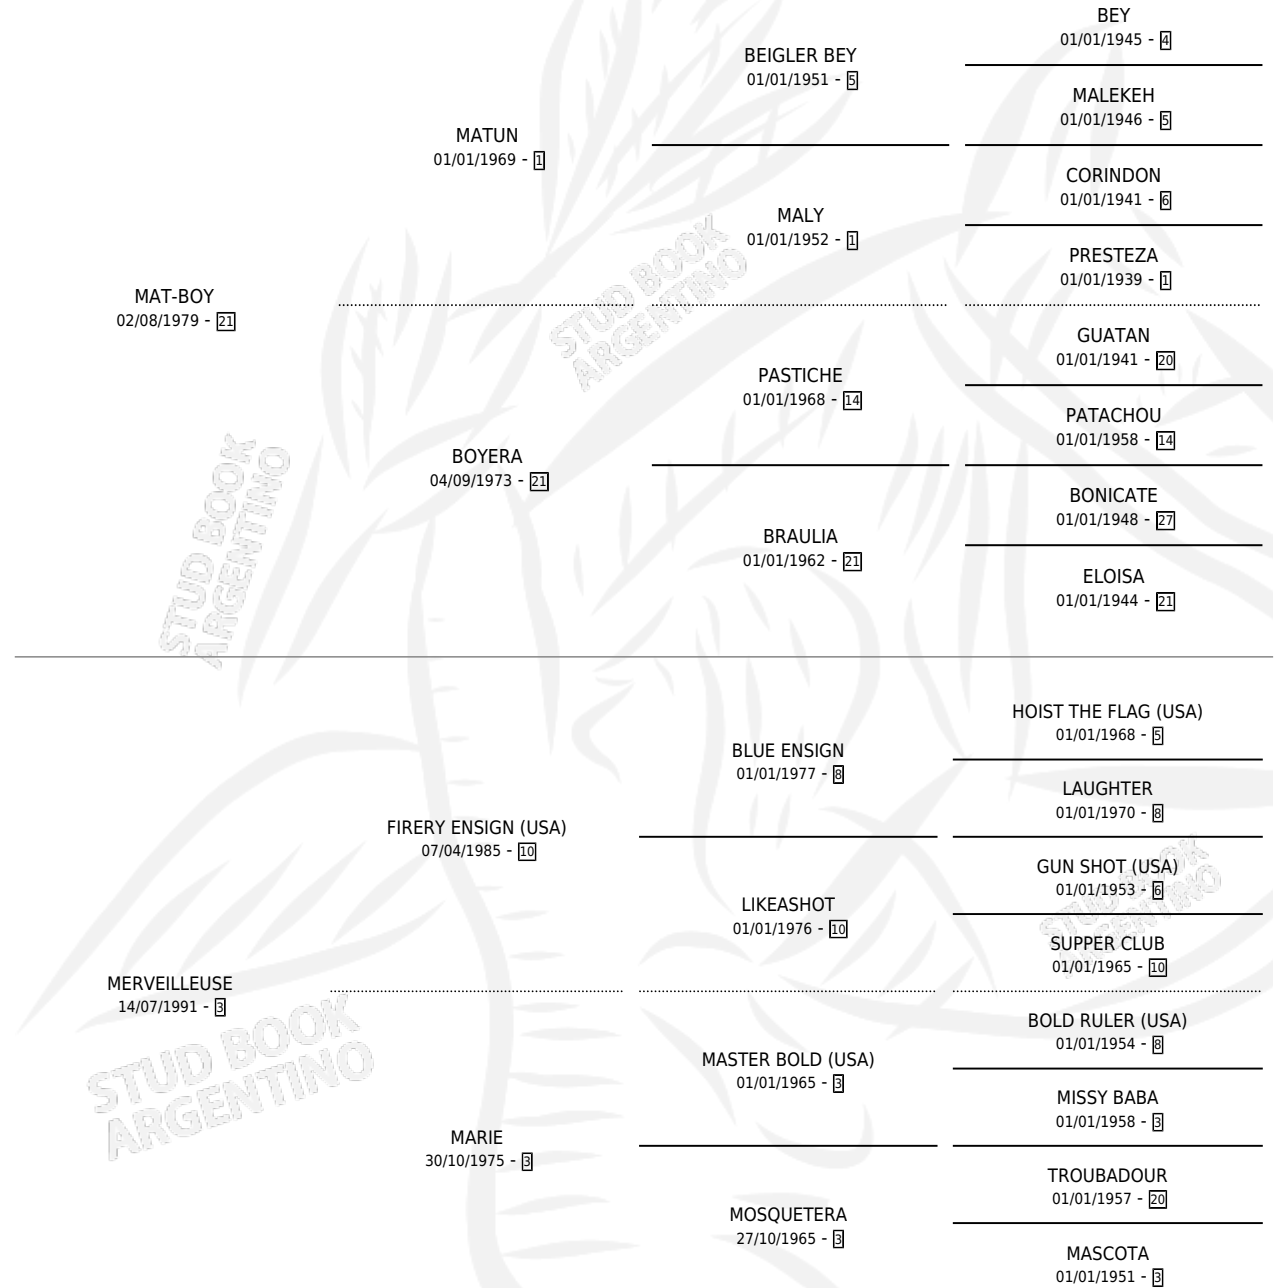

CANTURIN BOY

por **MAT-BOY** y **MERVEILLEUSE** por **FIRERY ENSIGN**
(USA)

Argentina · Macho · Alazan · SP · 14/07/1995
Familia 3-h · Volumen 35

ESTADO

TIPIFICACIÓN SANGUÍNEA	X
TIPIFICACIÓN POR ADN	X
PASAPORTE	X
IDENTIFICACIÓN POR MICROCHIP	X
REPRODUCTOR	X

Lugar de nacimiento: Campo particular
Criador: La Gringa

PEDIGREE