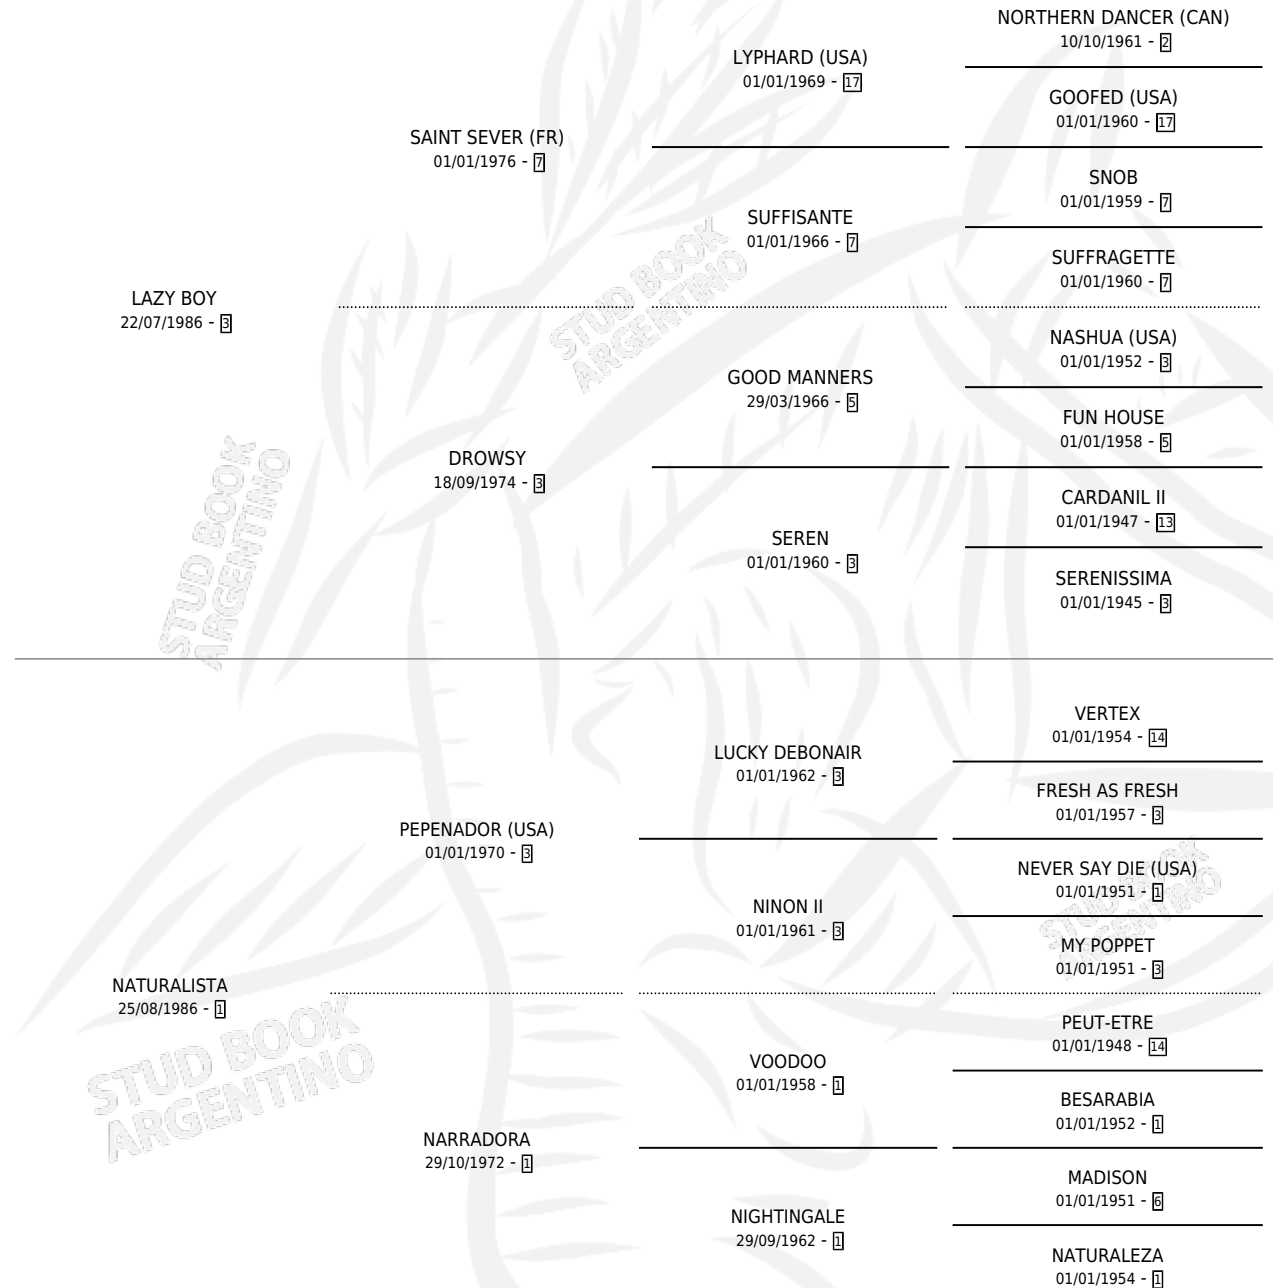

LAZY NATIUR

por LAZY BOY y NATURALISTA por PEPENADOR (USA)

Argentina · Hembra · Alazan · SP · 16/07/1995
Familia 1-j · Volumen 35

ESTADO

TIPIFICACIÓN SANGUÍNEA	X
TIPIFICACIÓN POR ADN	X
PASAPORTE	X
IDENTIFICACIÓN POR MICROCHIP	X
REPRODUCTOR	X

Lugar de nacimiento: Campo particular

Criador: La Gringa

PEDIGREE

CAMPAÑA

Solo carreras oficiales de Argentina

POR EDAD

EDAD	CC	1°	2°	3°	4°	5°	NP	CLC	CLG	CLCG1	CLGG1	IMPORTE	GANANCIA / CC
3 AÑOS	2	0	0	0	0	0	2	0	0	0	0	\$0	\$0
4 AÑOS	3	0	0	0	0	0	3	0	0	0	0	\$0	\$0
5 AÑOS	3	0	0	0	0	0	3	0	0	0	0	\$0	\$0
TOTALES	8	0	0	0	0	0	8	0	0	0	0	\$0	\$0
%		0.0%	0.0%	0.0%	0.0%	0.0%	100%	0.0%	0.0%	0.0%	0.0%		