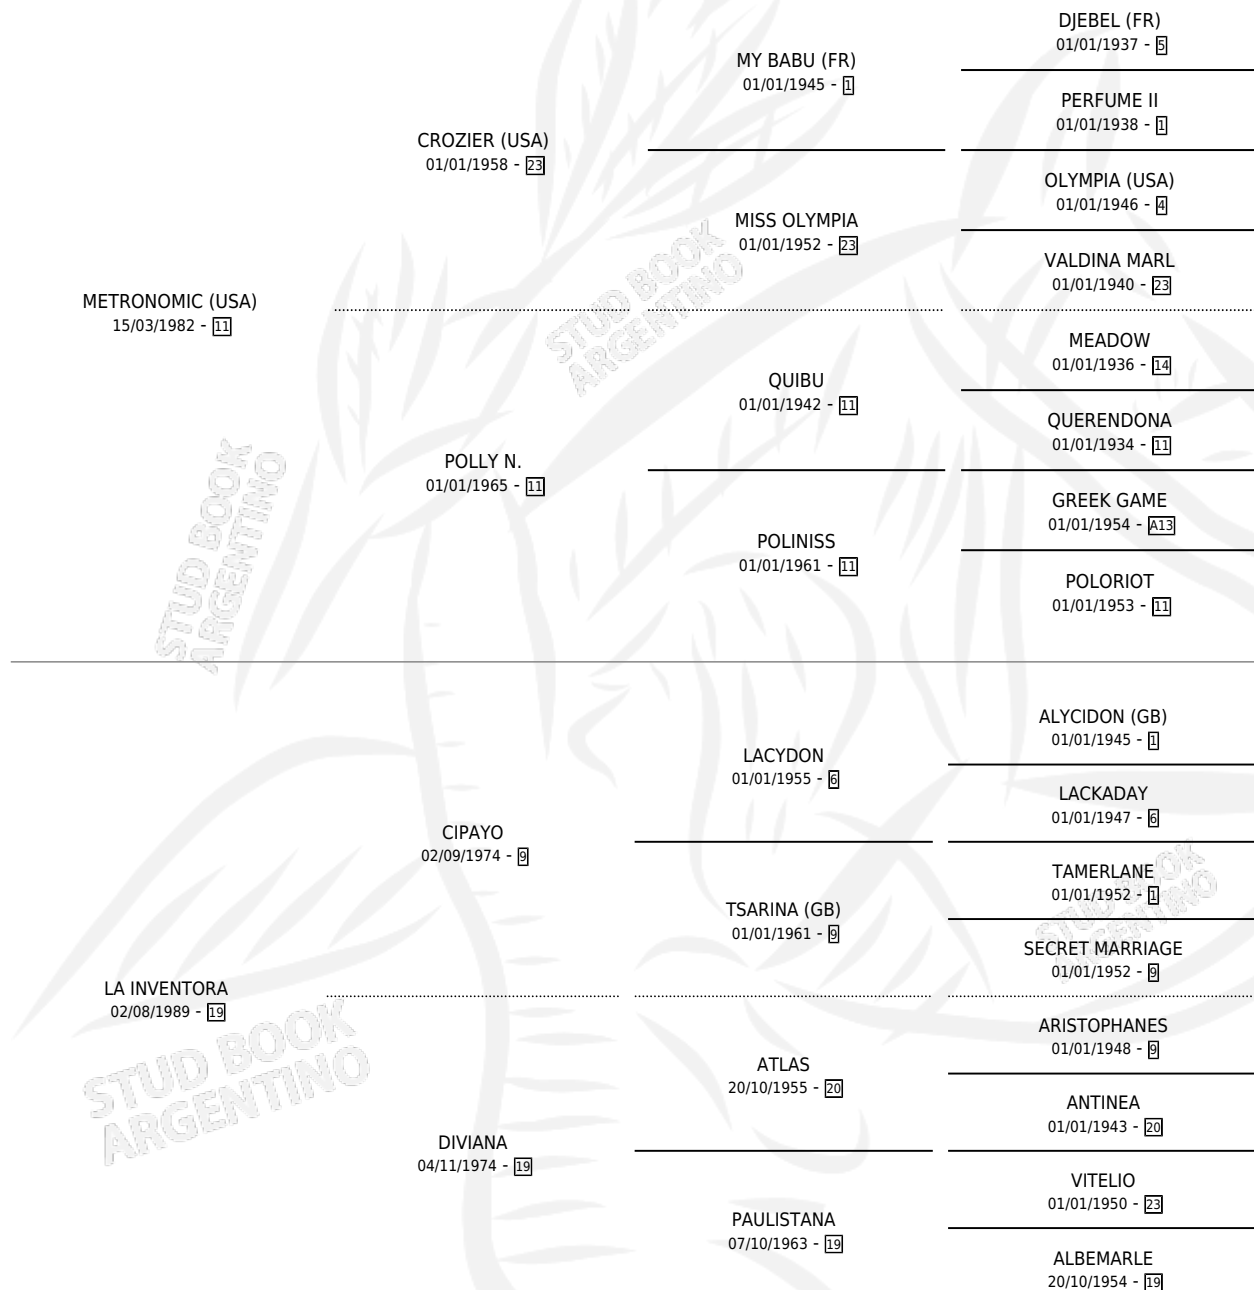

EL CRITICADO

por METRONOMIC (USA) y LA INVENTORA por CIPAYO

Argentina · Macho · Zaino · SP · 07/07/1995
Familia 19 · Volumen 35

ESTADO

TIPIFICACIÓN SANGUÍNEA	X
TIPIFICACIÓN POR ADN	X
PASAPORTE	X
IDENTIFICACIÓN POR MICROCHIP	X
REPRODUCTOR	X

Lugar de nacimiento: El Padrino

Criador: Sin dato

PEDIGREE

CAMPAÑA

Solo carreras oficiales de Argentina

POR EDAD

EDAD	CC	1°	2°	3°	4°	5°	NP	CLC	CLG	CLCG1	CLGG1	IMPORTE	GANANCIA / CC
5 AÑOS	3	0	0	0	0	0	3	0	0	0	0	\$0	\$0
TOTALES	3	0	0	0	0	0	3	0	0	0	0	\$0	\$0
%		0.0%	0.0%	0.0%	0.0%	0.0%	100%	0.0%	0.0%	0.0%	0.0%		