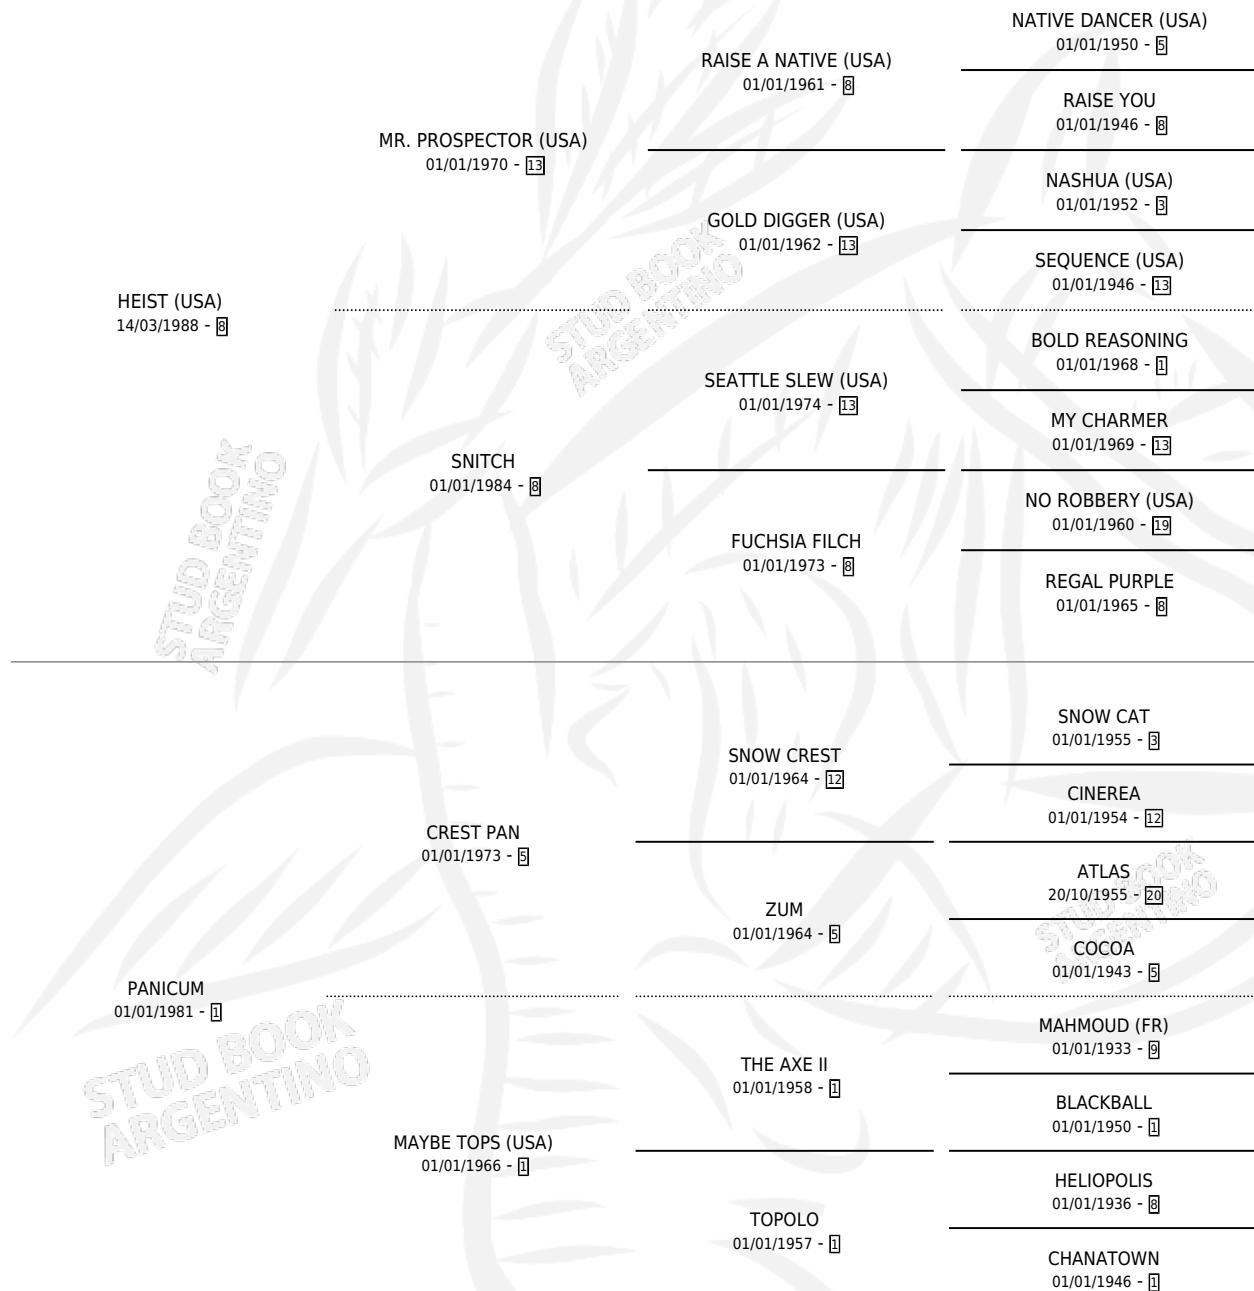

SUDESTADA HEI

por HEIST (USA) y PANICUM por CREST PAN

Argentina · Hembra · Zaino · SP · 14/07/1995
Familia 1-c · Volumen 35

ESTADO

TIPIFICACIÓN SANGUÍNEA	✓
TIPIFICACIÓN POR ADN	X
PASAPORTE	X
IDENTIFICACIÓN POR MICROCHIP	X
REPRODUCTOR	✓

Lugar de nacimiento: Caryjuan

Criador: Caryjuan

~

HIJOS

	MACHOS	HEMBRAS
1 NACIERON	1	0
1 CORRIERON	1	0
1 GANARON	1	0
0 GANADORES CL	0 GANADORES GR	0 GANADORES G1

PEDIGREE