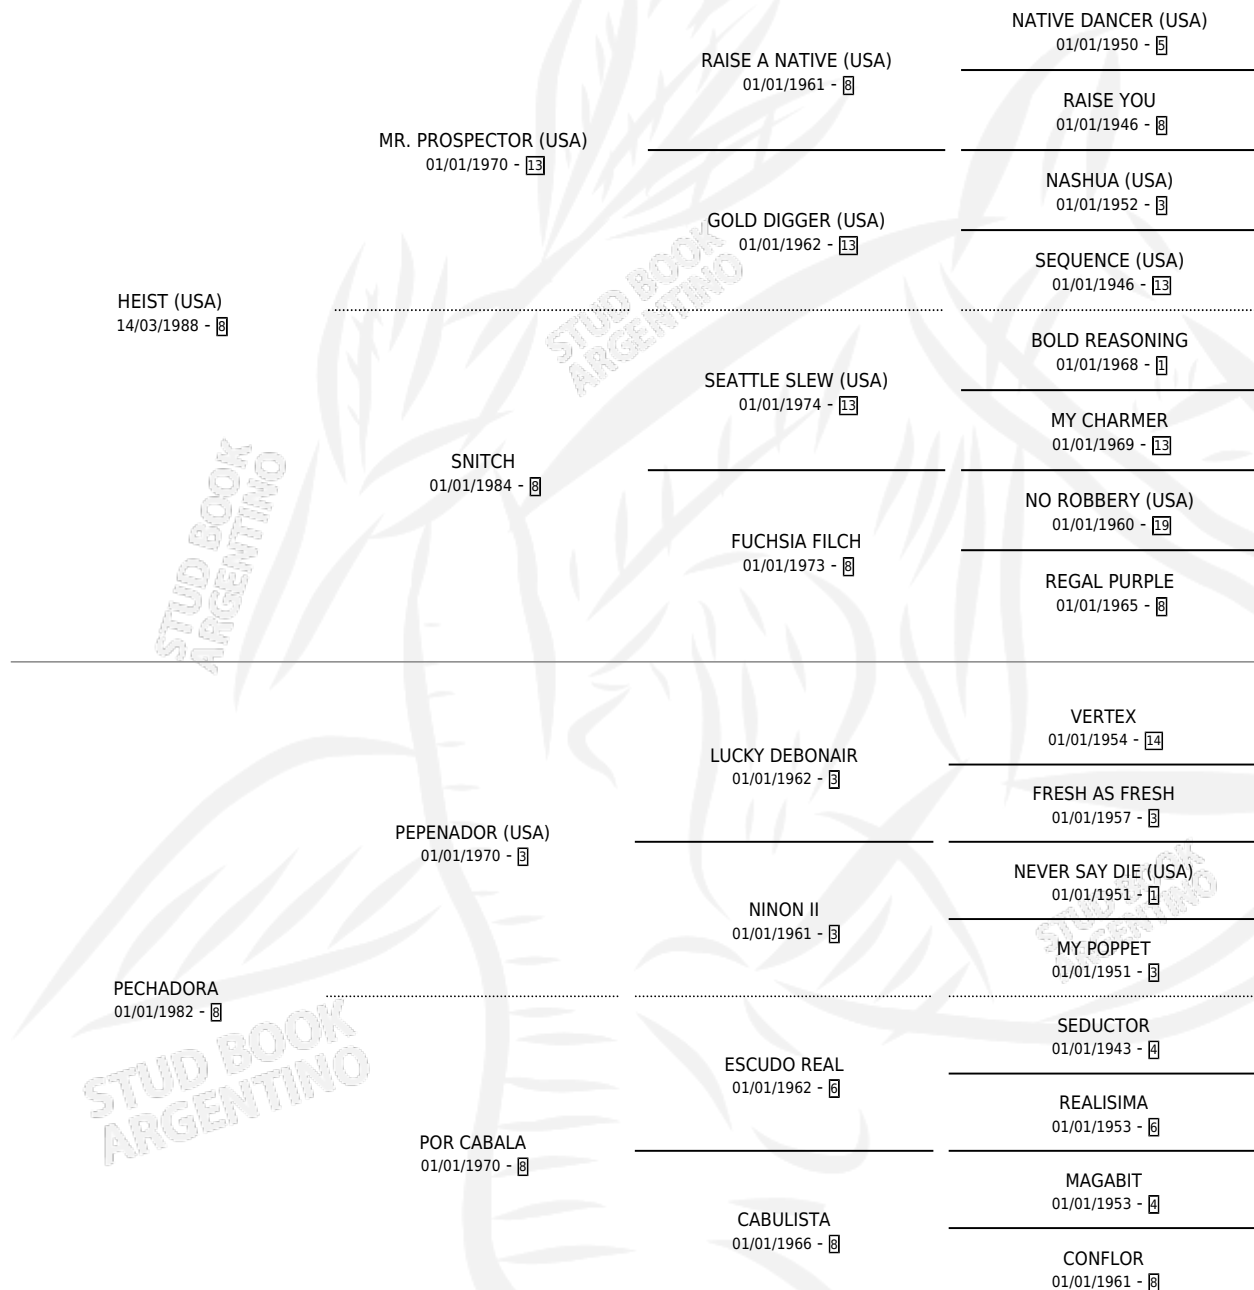

REMOLINO HEI

por HEIST (USA) y PECHADORA por PEPENADOR (USA)

Argentina · Macho · Zaino · SP · 16/07/1995
Familia 8-i · Volumen 35

ESTADO

TIPIFICACIÓN SANGUÍNEA	X
TIPIFICACIÓN POR ADN	X
PASAPORTE	X
IDENTIFICACIÓN POR MICROCHIP	X
REPRODUCTOR	X

Lugar de nacimiento: Caryjuan

Criador: Caryjuan

PEDIGREE

CAMPAÑA

Solo carreras oficiales de Argentina

POR EDAD

EDAD	CC	1°	2°	3°	4°	5°	NP	CLC	CLG	CLCG1	CLGG1	IMPORTE	GANANCIA / CC
2 AÑOS	1	0	0	0	0	0	1	0	0	0	0	\$0	\$0
TOTALES	1	0	0	0	0	0	1	0	0	0	0	\$0	\$0
%		0.0%	0.0%	0.0%	0.0%	0.0%	100%	0.0%	0.0%	0.0%	0.0%		