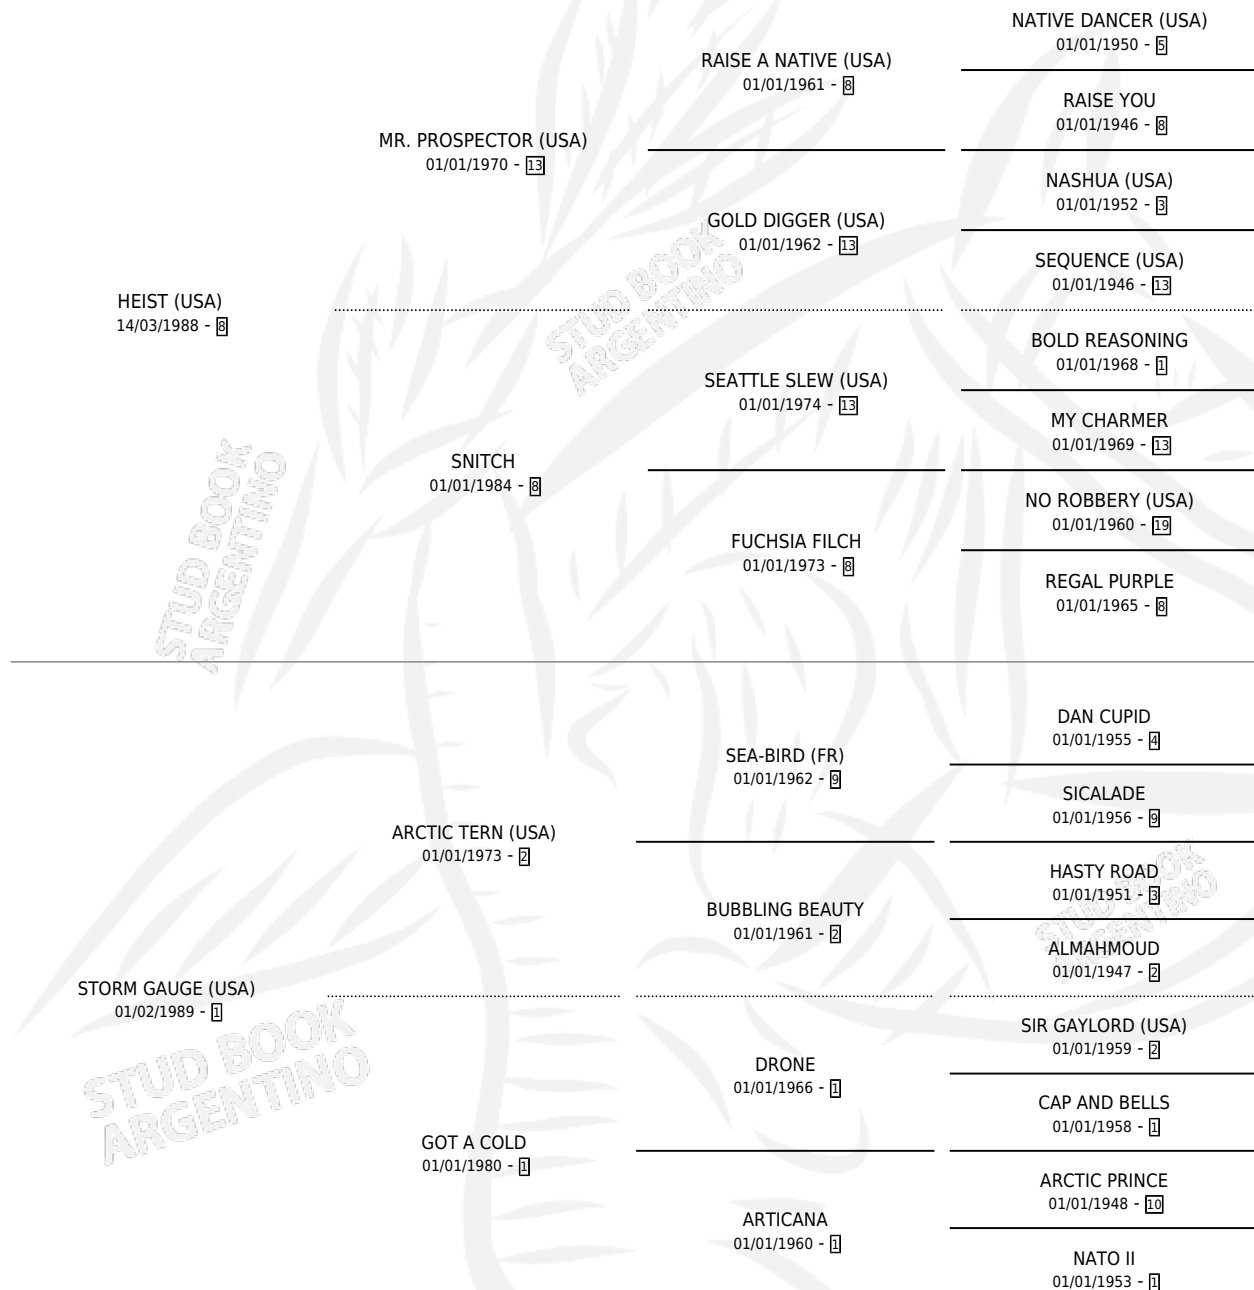

SIMPATICONA HEI

por HEIST (USA) y STORM GAUGE (USA) por ARCTIC TERN (USA)

Argentina · Hembra · Zaino Colorado · SP · 18/07/1995
Familia 1-w · Volumen 35

ESTADO

TIPIFICACIÓN SANGUÍNEA	✓
TIPIFICACIÓN POR ADN	✓
PASAPORTE	X
IDENTIFICACIÓN POR MICROCHIP	X
REPRODUCTOR	✓

Lugar de nacimiento: Caryjuan
Criador: Caryjuan

~

HIJOS

	MACHOS	HEMBRAS
8 NACIERON	4	4
4 CORRIERON	3	1
2 GANARON	2	0
0 GANADORES CL	0 GANADORES GR	0 GANADORES G1

PEDIGREE