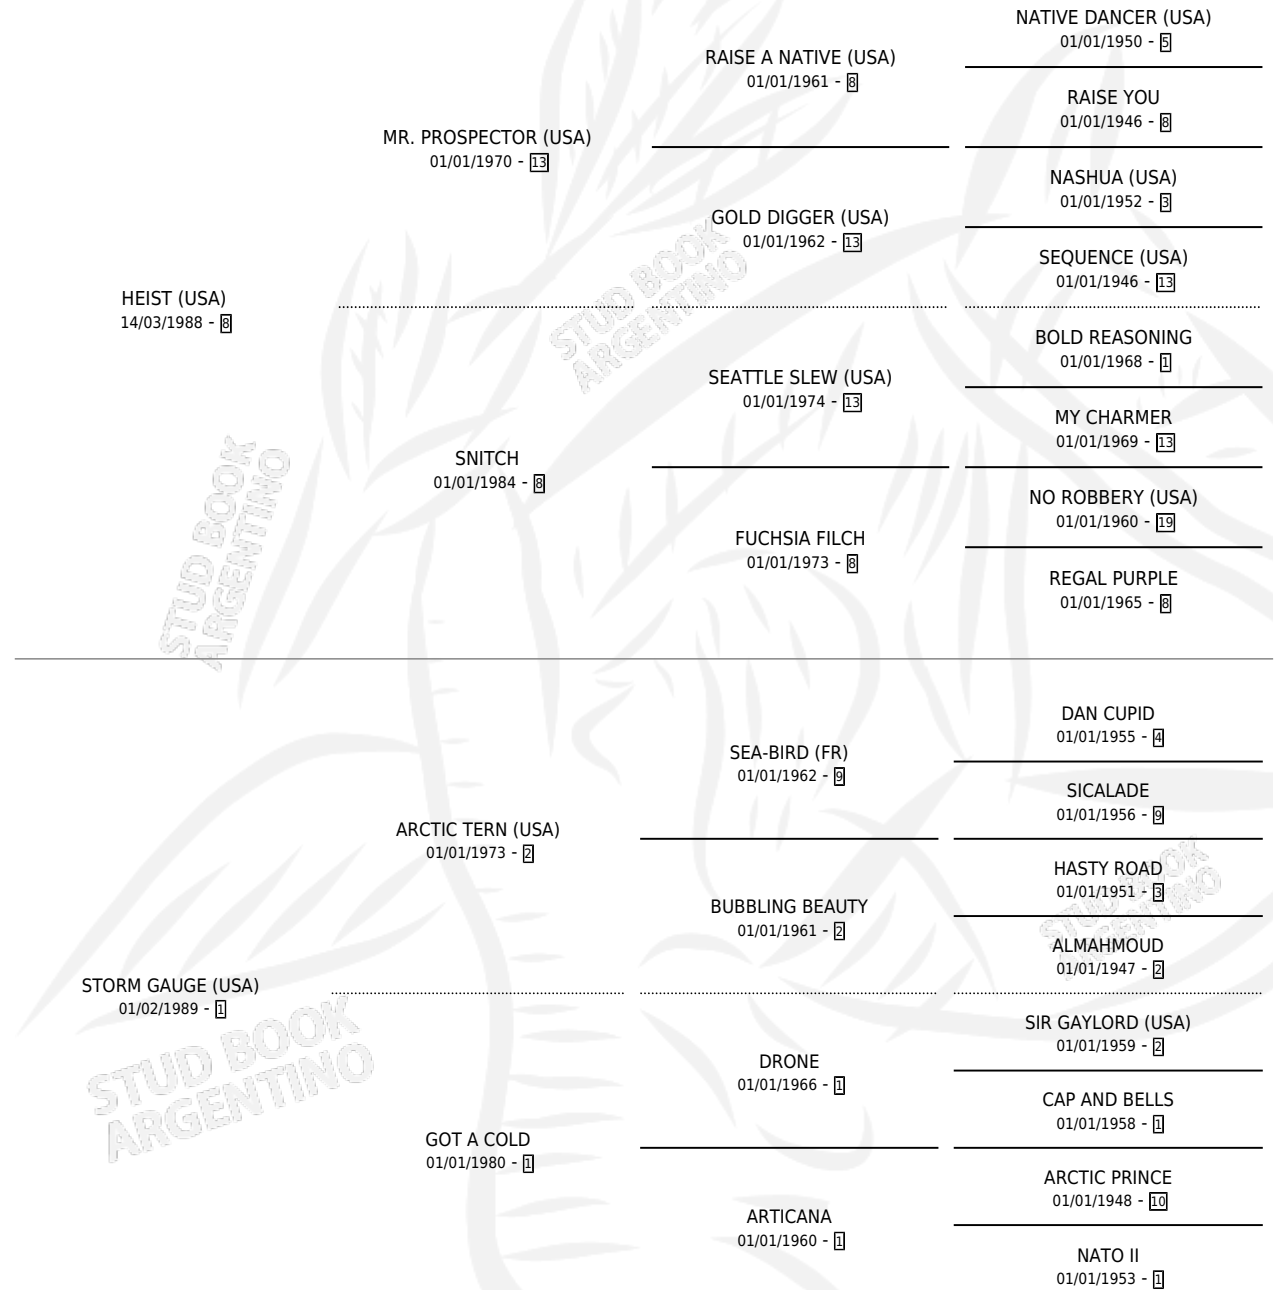

SIMPATICONA HEI

por HEIST (USA) y STORM GAUGE (USA) por ARCTIC TERN (USA)

Argentina · Hembra · Zaino Colorado · SP · 18/07/1995
Familia 1-w · Volumen 35

ESTADO

TIPIFICACIÓN SANGUÍNEA	✓
TIPIFICACIÓN POR ADN	✓
PASAPORTE	X
IDENTIFICACIÓN POR MICROCHIP	X
REPRODUCTOR	✓

Lugar de nacimiento: Caryjuan
Criador: Caryjuan

~

HIJOS

	MACHOS	HEMBRAS
8 NACIERON	4	4
4 CORRIERON	3	1
2 GANARON	2	0
0 GANADORES CL	0 GANADORES GR	0 GANADORES G1

PEDIGREE

CAMPAÑA

Solo carreras oficiales de Argentina