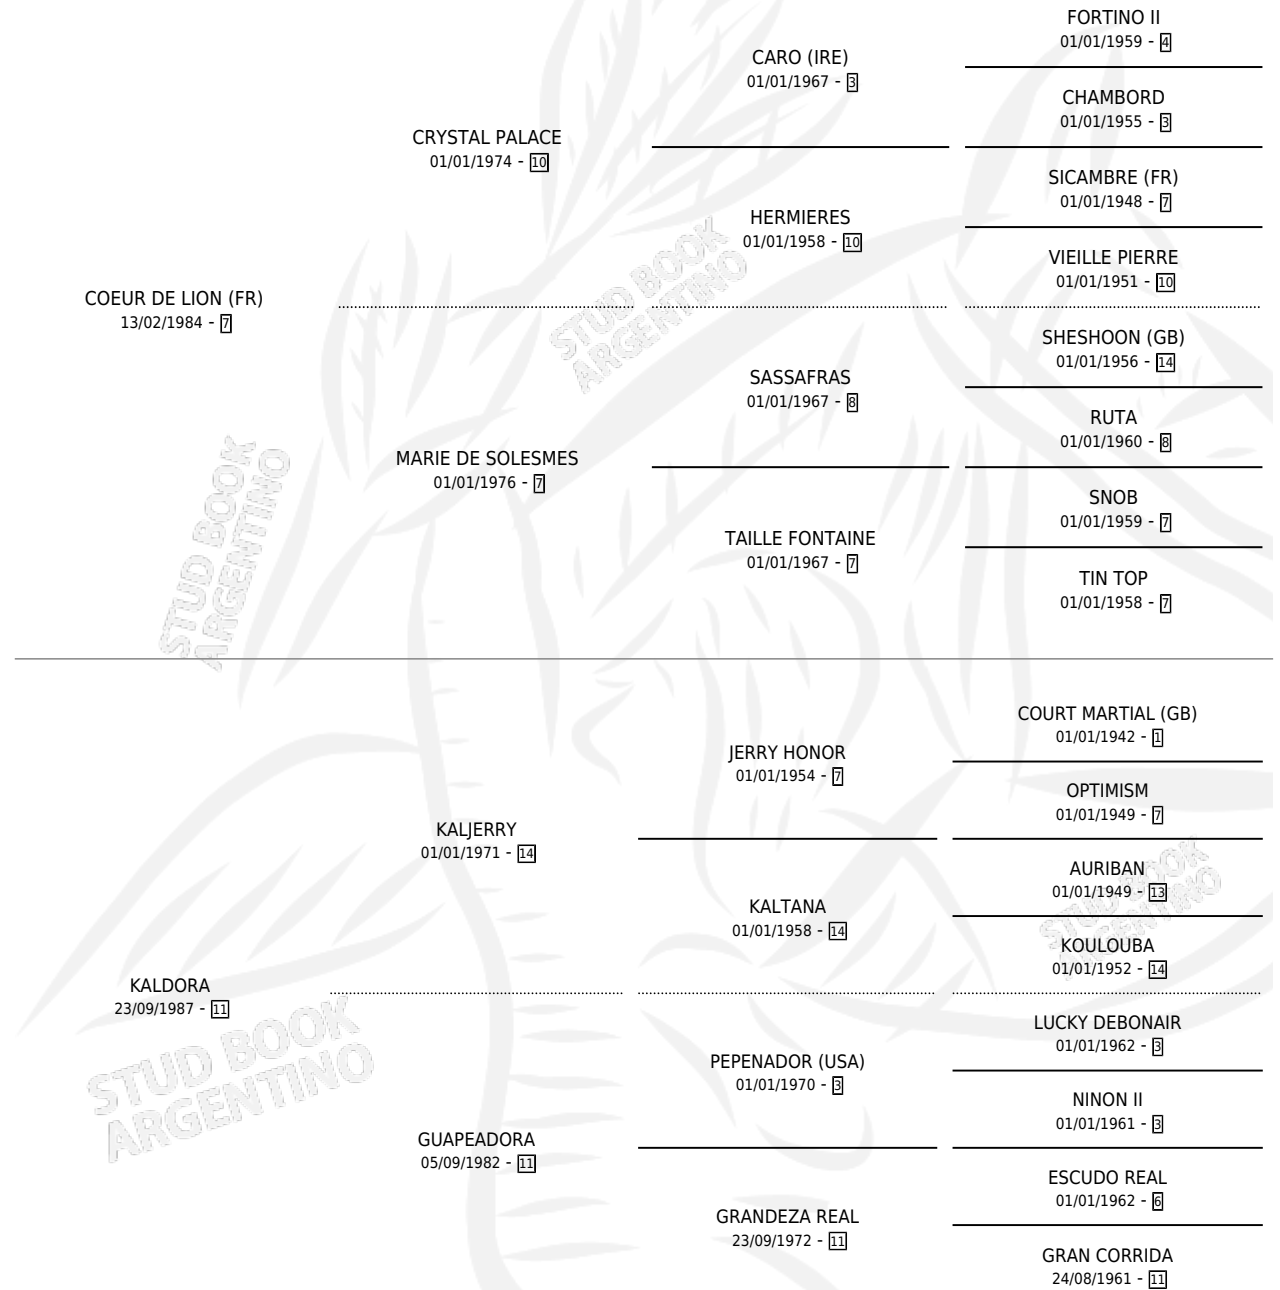

DORAL LION

por COEUR DE LION (FR) y KALDORA por KALJERRY

Argentina · Hembra · Tordillo · SP · 04/07/1995
Familia 11-e · Volumen 35

ESTADO

TIPIFICACIÓN SANGUÍNEA	X
TIPIFICACIÓN POR ADN	X
PASAPORTE	X
IDENTIFICACIÓN POR MICROCHIP	X
REPRODUCTOR	X

Lugar de nacimiento: Firmamento

Criador: Firmamento

PEDIGREE

DORAL LION

Datos oficiales del Stud Book Argentino

Documento generado el 12/05/2026

studbook.org.ar