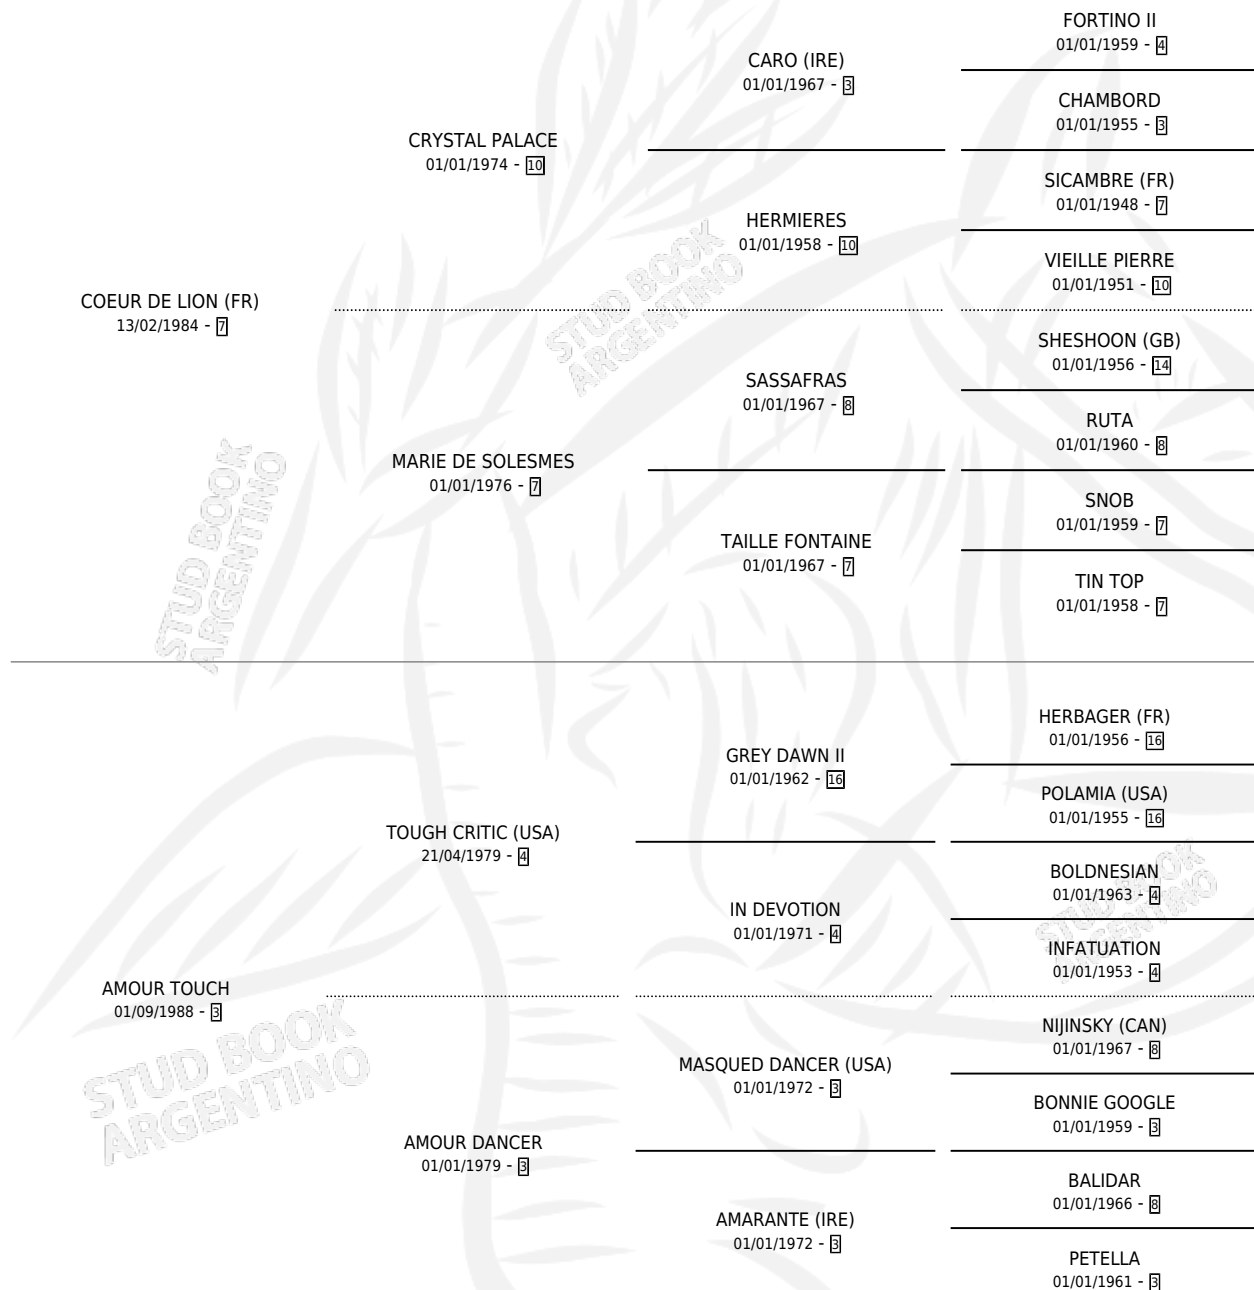

CRYSTAL D'AMOUR

por COEUR DE LION (FR) y AMOUR TOUCH por TOUGH CRITIC (USA)

Argentina · Macho · Alazan · SP · 13/07/1995
Familia 3-o · Volumen 35

ESTADO

TIPIFICACIÓN SANGUÍNEA	X
TIPIFICACIÓN POR ADN	X
PASAPORTE	X
IDENTIFICACIÓN POR MICROCHIP	X
REPRODUCTOR	X

Lugar de nacimiento: Firmamento

Criador: Firmamento

PEDIGREE

CAMPAÑA

Solo carreras oficiales de Argentina

POR EDAD

EDAD	CC	1°	2°	3°	4°	5°	NP	CLC	CLG	CLCG1	CLGG1	IMPORTE	GANANCIA / CC
3 AÑOS	2	0	0	0	0	0	2	0	0	0	0	\$0	\$0
4 AÑOS	7	0	0	0	0	1	6	0	0	0	0	\$0	\$0
5 AÑOS	1	0	0	0	1	0	0	0	0	0	0	\$190	\$190
6 AÑOS	1	0	0	0	0	0	1	0	0	0	0	\$0	\$0
TOTALES	11	0	0	0	1	1	9	0	0	0	0	\$190	\$17
%		0.0%	0.0%	0.0%	9.1%	9.1%	81.8%	0.0%	0.0%	0.0%	0.0%		