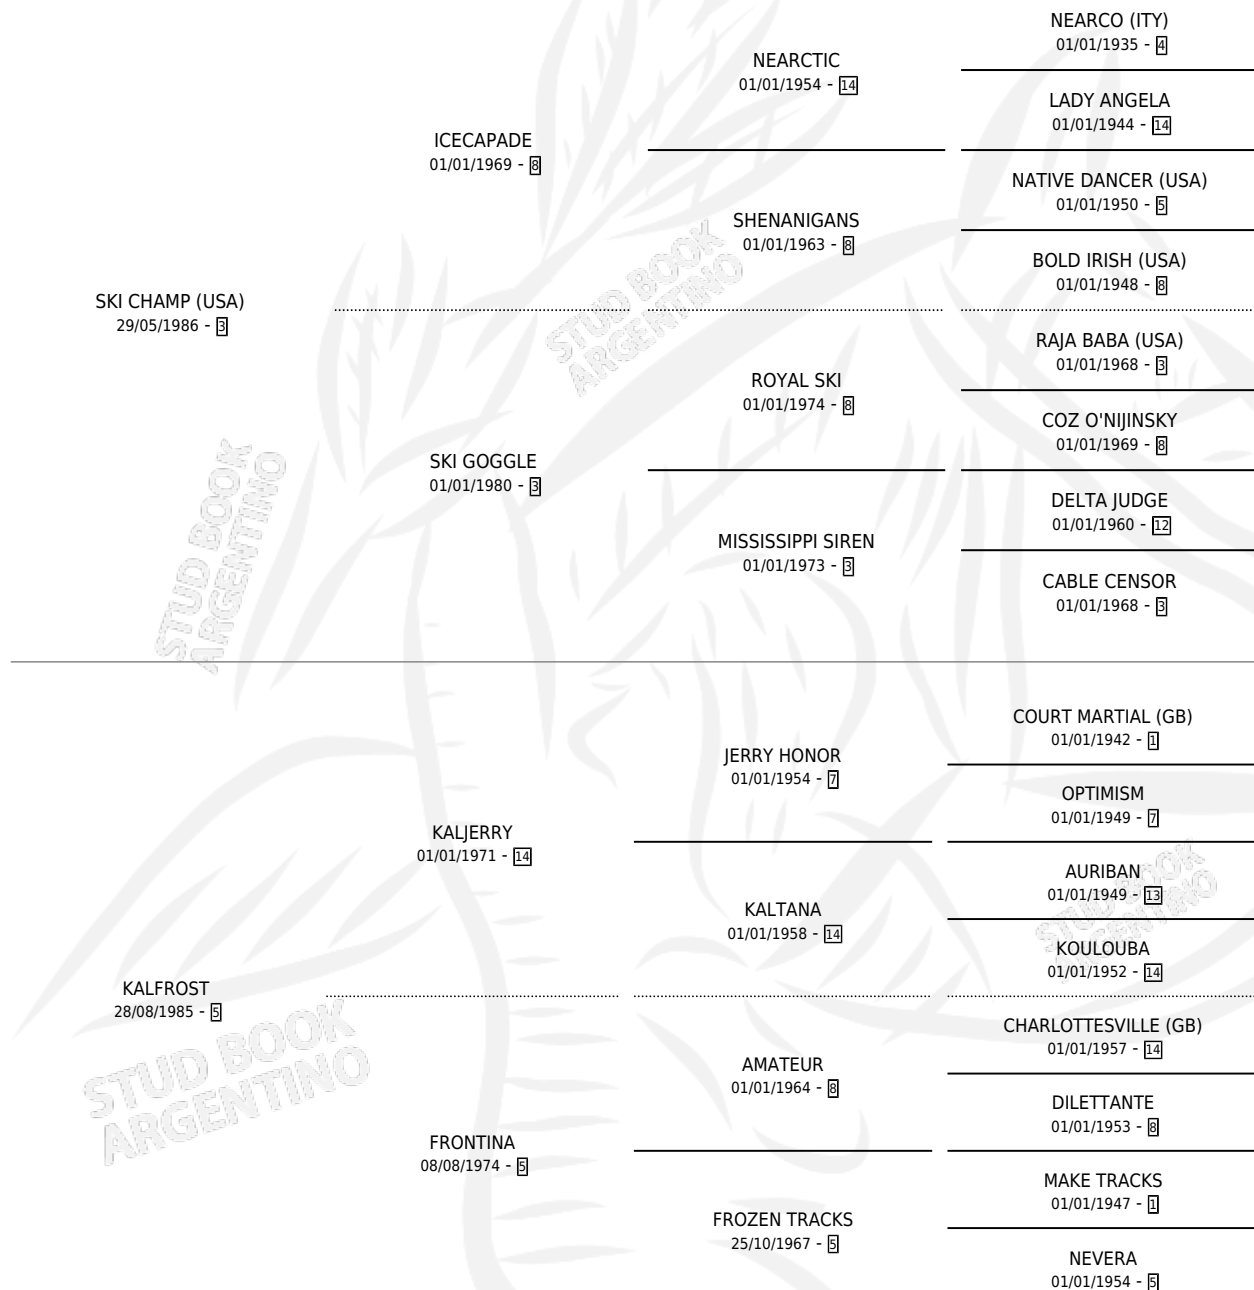

FROSTY CHAMP

por **SKI CHAMP (USA)** y **KALFROST** por **KALJERRY**

Argentina · Hembra · Zaino · SP · 16/07/1995
Familia 5-e · Volumen 35

ESTADO

TIPIFICACIÓN SANGUÍNEA	✓
TIPIFICACIÓN POR ADN	✓
PASAPORTE	X
IDENTIFICACIÓN POR MICROCHIP	X
REPRODUCTOR	✓

Lugar de nacimiento: Firmamento

Criador: Firmamento

~

HIJOS

	MACHOS	HEMBRAS
3 NACIERON	2	1
2 CORRIERON	2	0
1 GANARON	1	0
0 GANADORES CL	0 GANADORES GR	0 GANADORES G1

PEDIGREE

CAMPAÑA

Solo carreras oficiales de Argentina