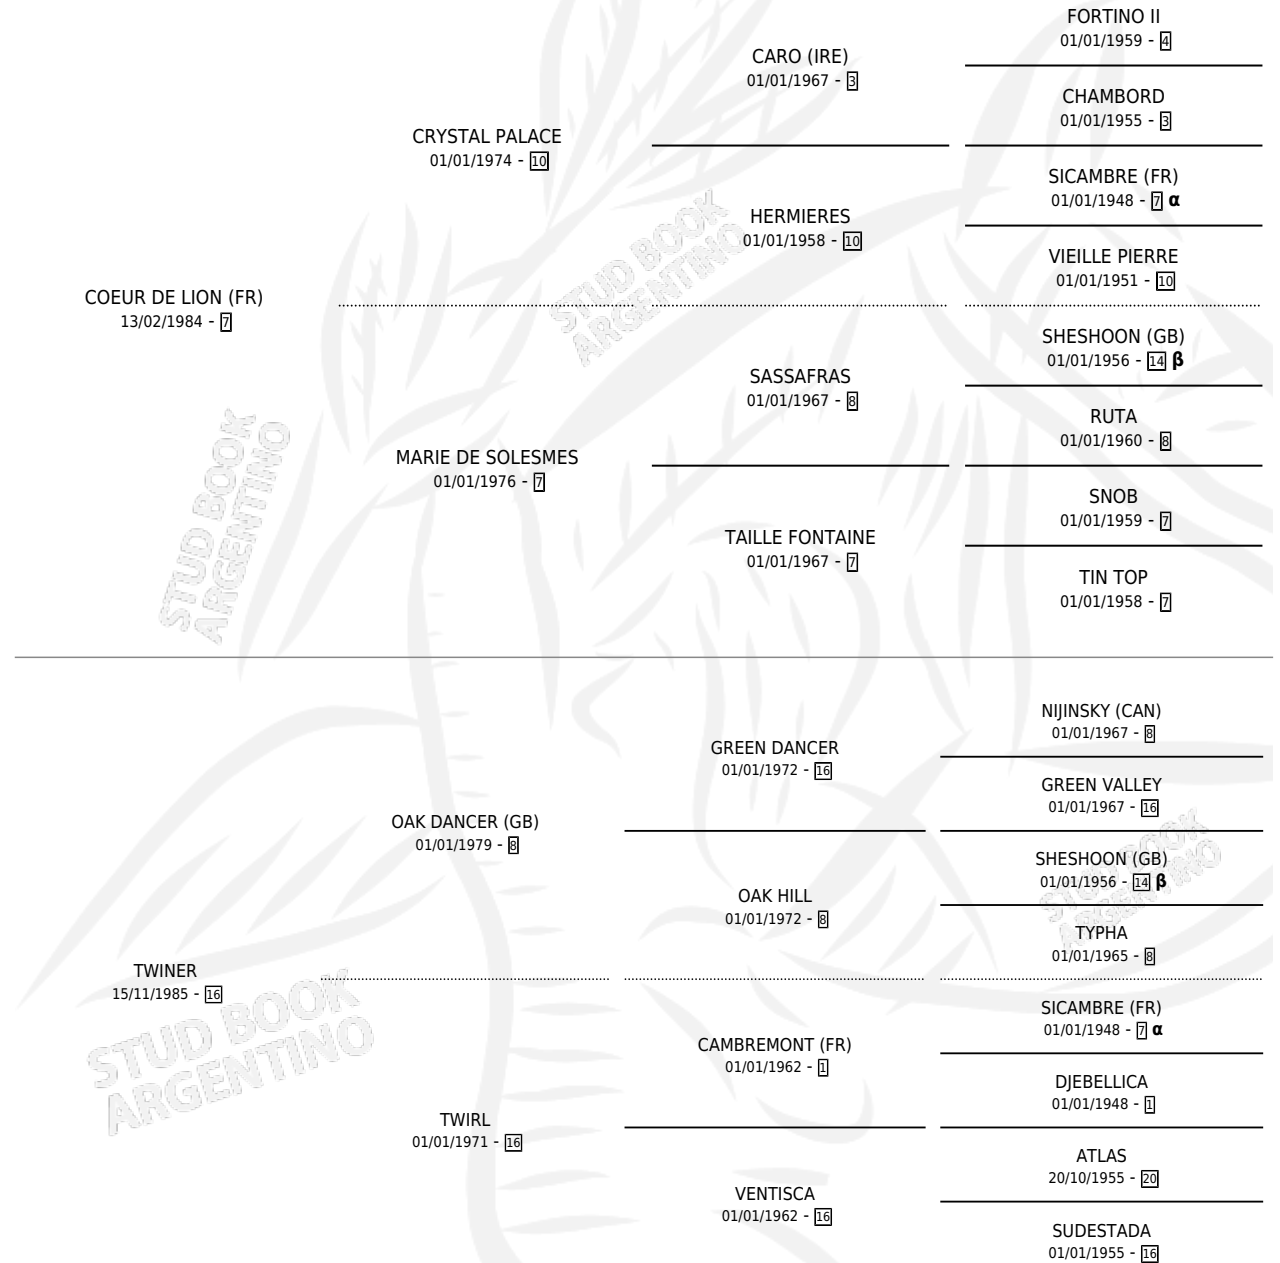

CRYSTAL TWIST

por **COEUR DE LION (FR)** y **TWINER** por **OAK DANCER (GB)**

Argentina · Hembra · Zaino Doradillo · SP · 14/07/1995
Familia 16-e · Volumen 35

ESTADO

TIPIFICACIÓN SANGUÍNEA	X
TIPIFICACIÓN POR ADN	X
PASAPORTE	X
IDENTIFICACIÓN POR MICROCHIP	X
REPRODUCTOR	✓

Lugar de nacimiento: Firmamento

Criador: Firmamento

PEDIGREE

INBREEDING : **α,β**

CAMPAÑA

Solo carreras oficiales de Argentina

POR EDAD

EDAD	CC	1°	2°	3°	4°	5°	NP	CLC	CLG	CLCG1	CLGG1	IMPORTE	GANANCIA / CC
3 AÑOS	7	0	0	1	2	2	2	0	0	0	0	\$1,294	\$185
4 AÑOS	10	1	1	1	0	1	6	0	0	0	0	\$7,064	\$706
5 AÑOS	18	2	2	0	2	3	9	0	0	0	0	\$12,250	\$681
6 AÑOS	3	0	1	0	0	0	2	0	0	0	0	\$880	\$293
TOTALES	38	3	4	2	4	6	19	0	0	0	0	\$21,488	\$565
%		7.9%	10.5%	5.3%	10.5%	15.8%	50.0%	0.0%	0.0%	0.0%	0.0%		

Ganadora de 3 carreras en San Isidro - \$21,488, a los 4 y 5 años.

POR DISTANCIA

HIPODROMO	CC	1°	2°	3°	4°	5°	NP	CLC	CLG	CLCG1	CLGG1	IMPORTE
SAN ISIDRO	30	3	4	1	3	4	15	0	0	0	0	\$20,590
1100 MTS	4	0	1	0	0	2	1	0	0	0	0	\$880
1200 MTS	8	2	1	0	2	1	2	0	0	0	0	\$11,050
1000 MTS	1	0	0	0	0	0	1	0	0	0	0	\$0
1400 MTS	10	1	2	0	1	1	5	0	0	0	0	\$7,916
1600 MTS	7	0	0	1	0	0	6	0	0	0	0	\$744
PALERMO	7	0	0	0	1	2	4	0	0	0	0	\$310
1200 MTS	2	0	0	0	0	0	2	0	0	0	0	\$0
1100 MTS	1	0	0	0	0	1	0	0	0	0	0	\$0
1300 MTS	1	0	0	0	0	0	1	0	0	0	0	\$0
1400 MTS	3	0	0	0	1	1	1	0	0	0	0	\$310
LA PLATA	1	0	0	1	0	0	0	0	0	0	0	\$588
1400 MTS	1	0	0	1	0	0	0	0	0	0	0	\$588