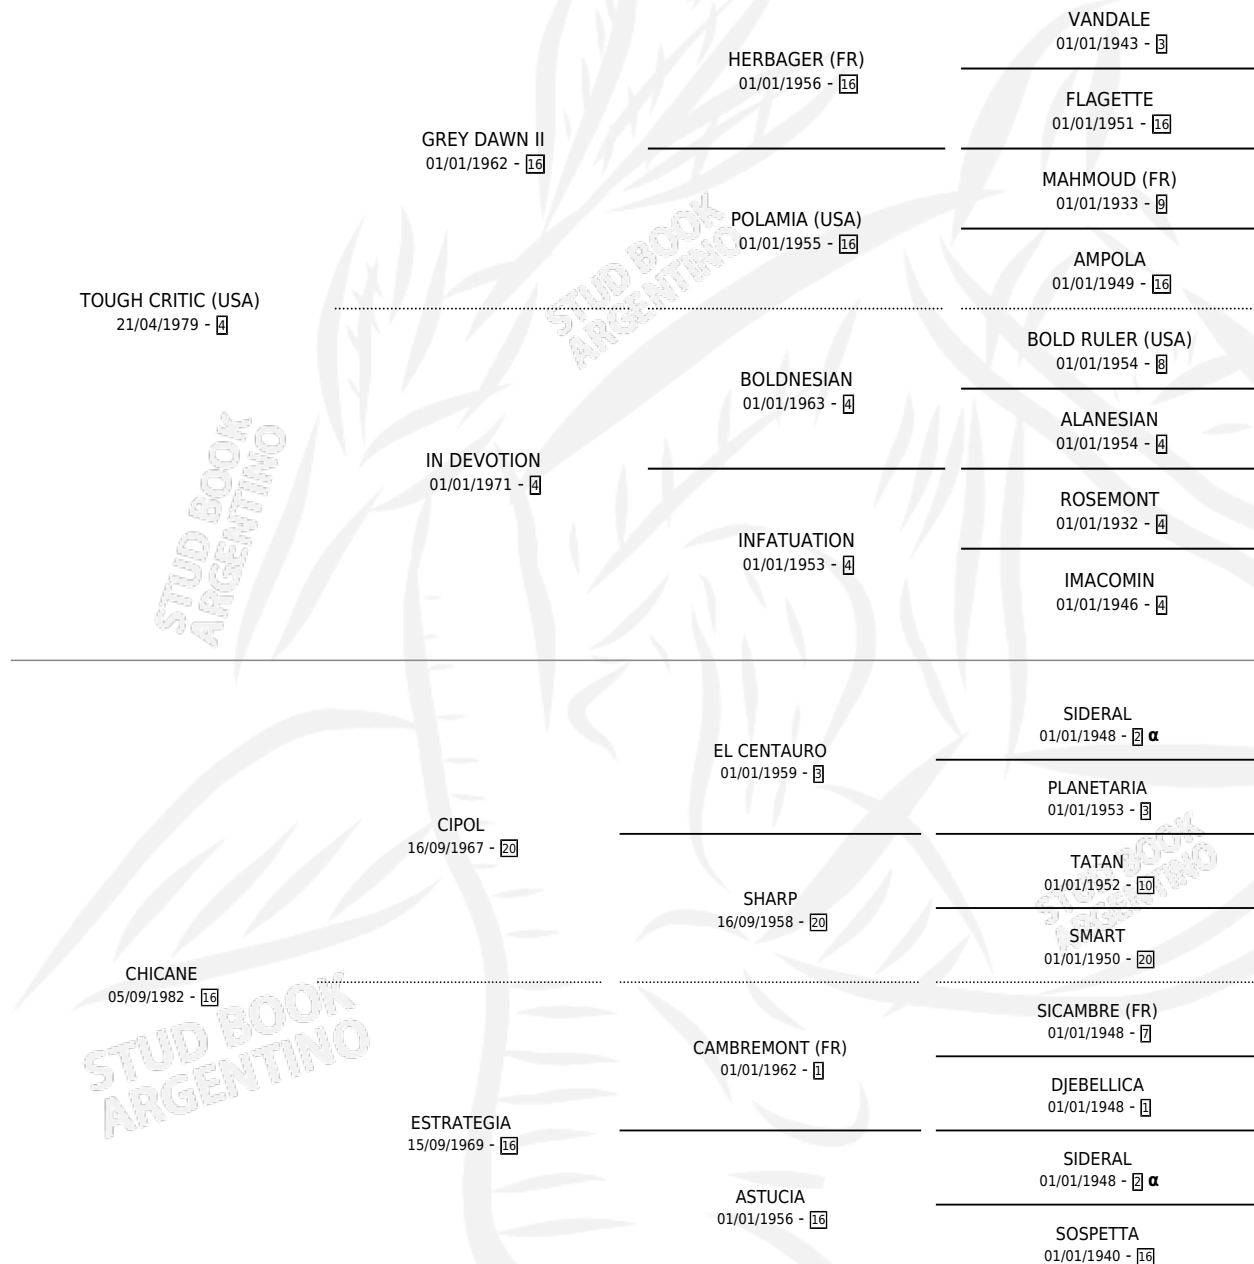

## ESTADO

TIPIFICACIÓN SANGUÍNEA	X
TIPIFICACIÓN POR ADN	X
PASAPORTE	X
IDENTIFICACIÓN POR MICROCHIP	X
REPRODUCTOR	X

**Lugar de nacimiento:** Firmamento

**Criador:** Firmamento

## PEDIGREE

INBREEDING : α