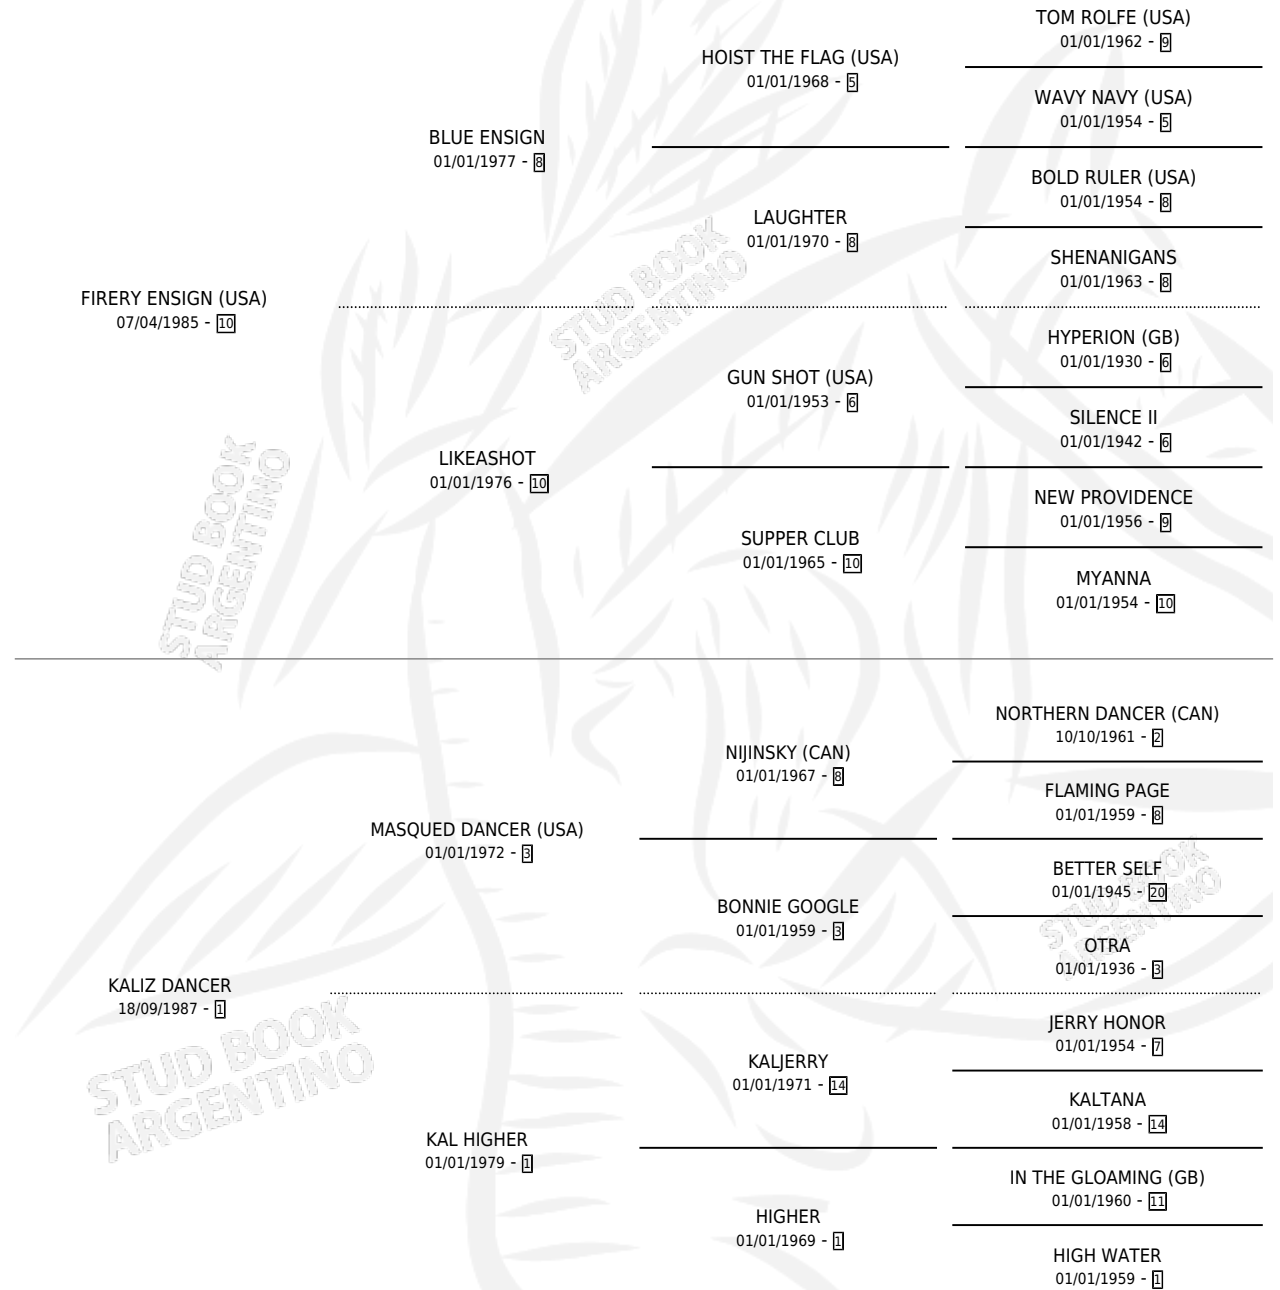

Lugar de nacimiento: Firmamento

Criador: Firmamento

~

HIJOS

	MACHOS	HEMBRAS
3 NACIERON	0	3
2 CORRIERON	0	2
1 GANARON	0	1
0 GANADORES CL	0 GANADORES GR	0 GANADORES G1

PEDIGREE

CAMPAÑA

Solo carreras oficiales de Argentina