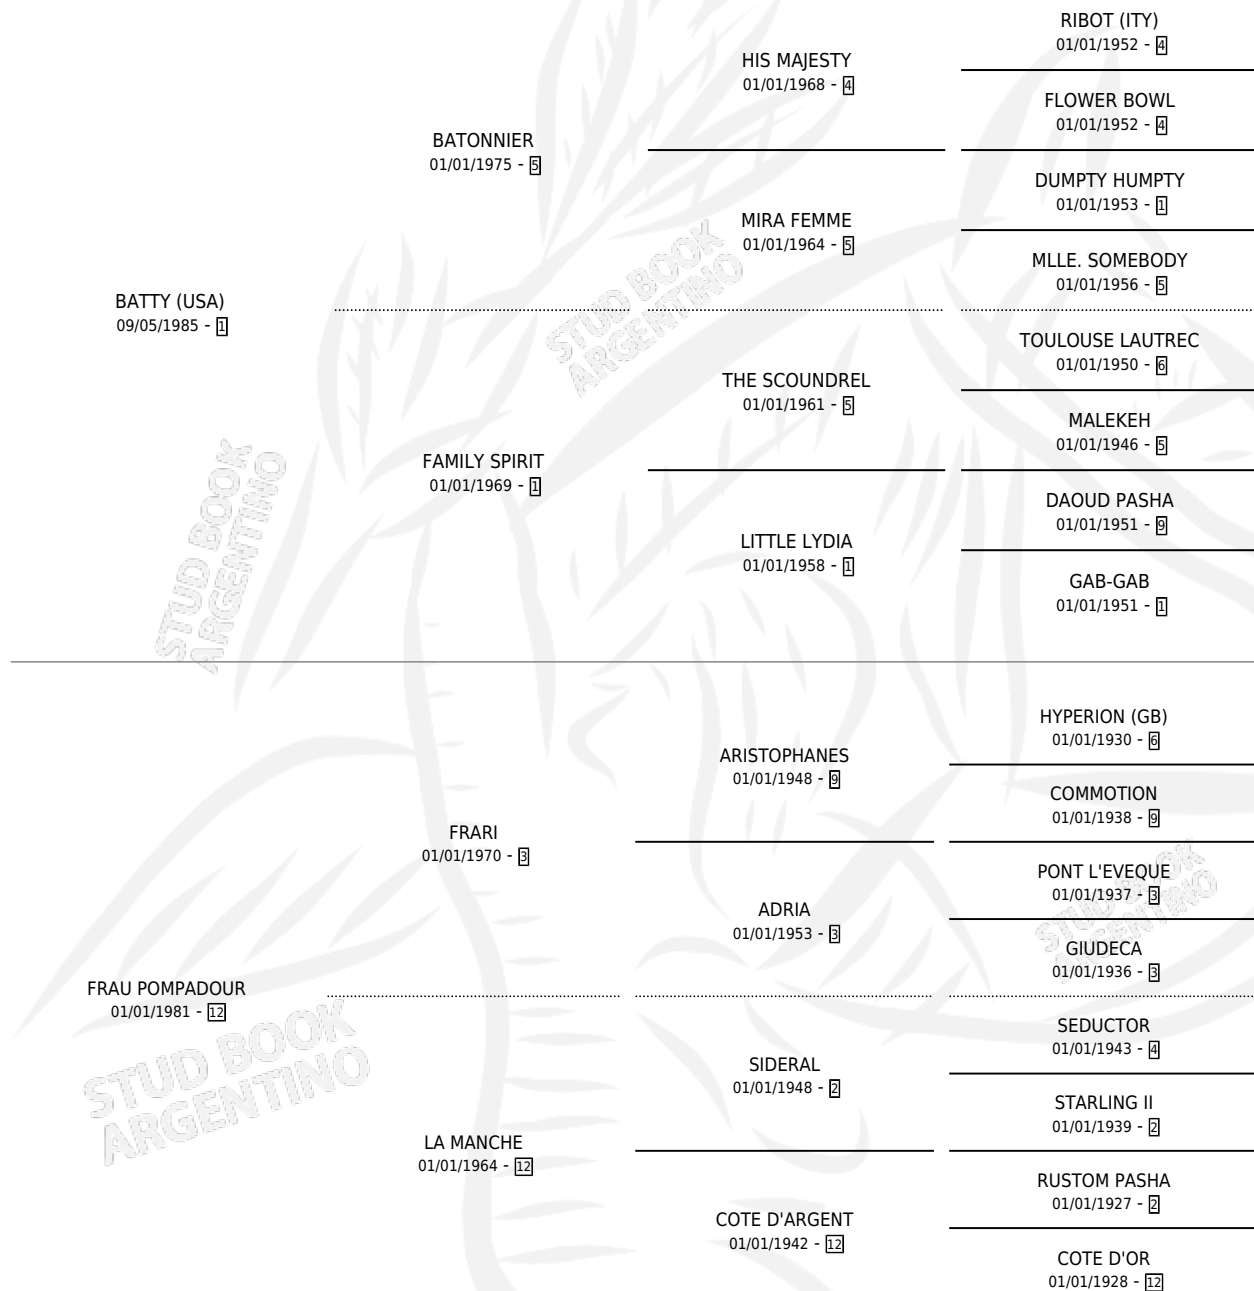

BAT FRANCHELA

por **BATTY (USA)** y **FRAU POMPADOUR** por **FRARI**

Argentina · Macho · Zaino · SP · 06/07/1995
Familia 12-d · Volumen 35

ESTADO

TIPIFICACIÓN SANGUÍNEA	X
TIPIFICACIÓN POR ADN	X
PASAPORTE	X
IDENTIFICACIÓN POR MICROCHIP	X
REPRODUCTOR	X

Lugar de nacimiento: La Biznaga

Criador: La Biznaga

PEDIGREE

CAMPAÑA

Solo carreras oficiales de Argentina

POR EDAD

EDAD	CC	1°	2°	3°	4°	5°	NP	CLC	CLG	CLCG1	CLGG1	IMPORTE	GANANCIA / CC
3 AÑOS	5	1	0	0	0	2	2	1	0	0	0	\$5,696	\$1,139
6 AÑOS	1	0	0	0	0	0	1	0	0	0	0	\$0	\$0
TOTALES	6	1	0	0	0	2	3	1	0	0	0	\$5,696	\$949
%		16.7%	0.0%	0.0%	0.0%	33.3%	50.0%	16.7%	0.0%	0.0%	0.0%		