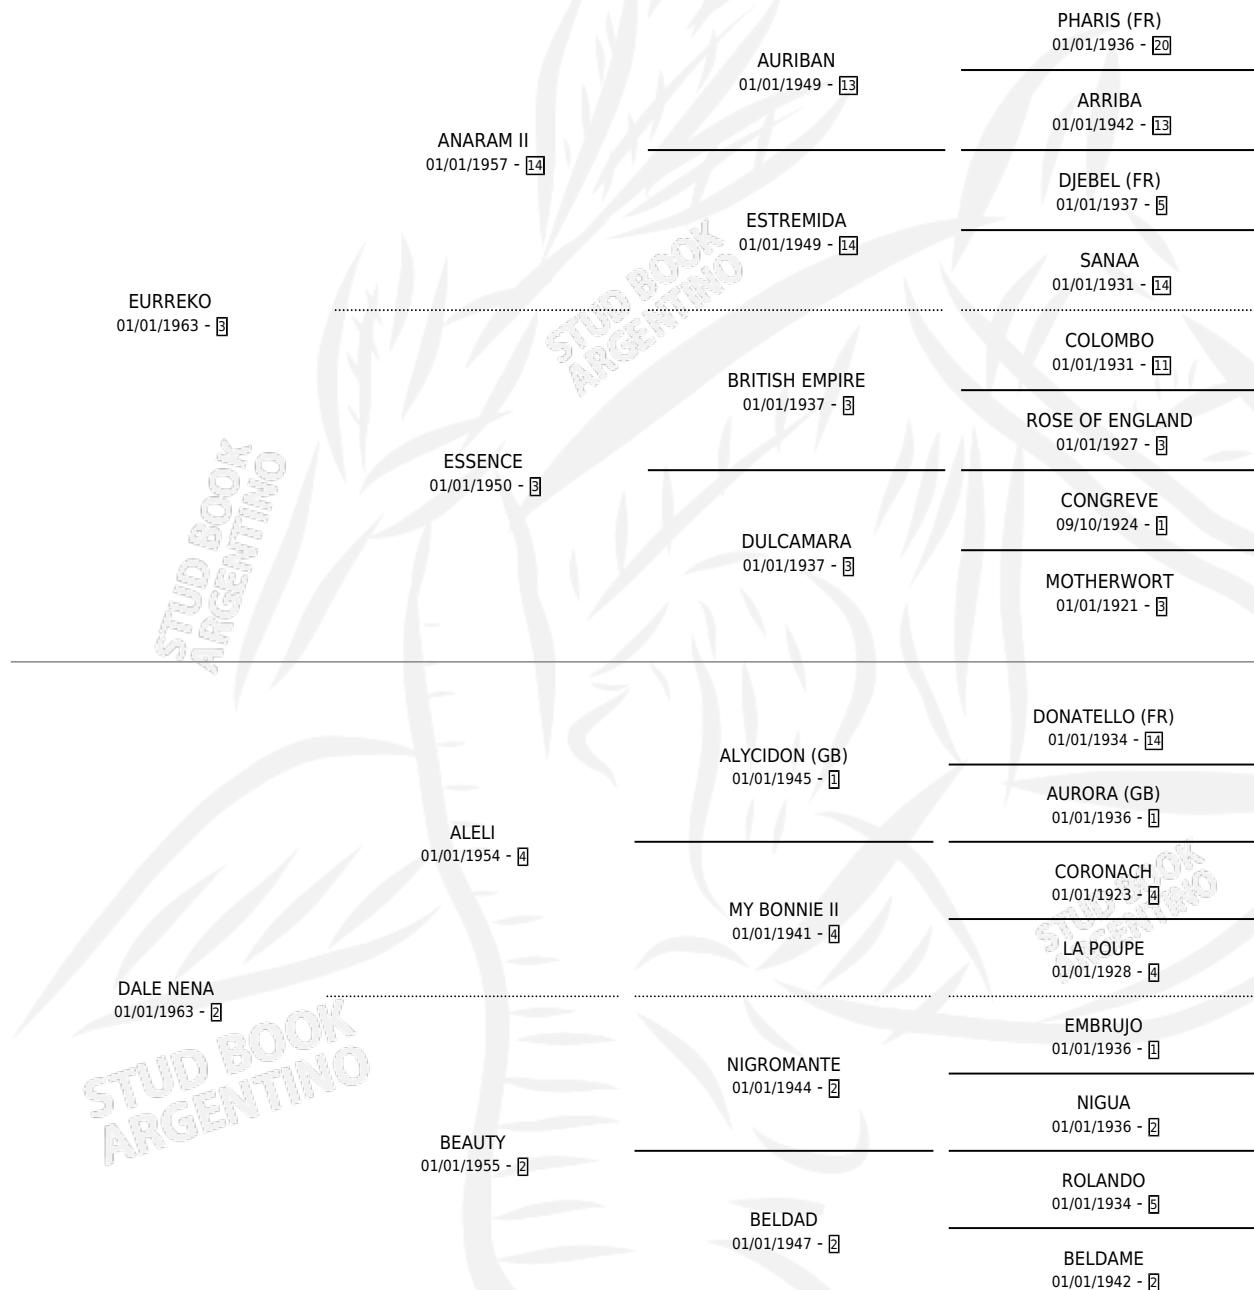

PASTO VERDE

por **EURREKO** y **DALE NENA** por **ALELI**

Argentina · Macho · Alazan · SP · 01/01/1972
Familia 2-n · Volumen 28

ESTADO

TIPIFICACIÓN SANGUÍNEA	✓
TIPIFICACIÓN POR ADN	X
PASAPORTE	X
IDENTIFICACIÓN POR MICROCHIP	X
REPRODUCTOR	✓

Lugar de nacimiento: Campo particular

Criador: Sin dato

~

HIJOS

	MACHOS	HEMBRAS
3 NACIERON	1	2
1 CORRIERON	0	1
1 GANARON	0	1
0 GANADORES CL	0 GANADORES GR	0 GANADORES G1

PEDIGREE

SERVICIOS PADRILLO

TEMPORADA	HARAS	SERVICIO	NAC.	EFFECTIVIDAD
0	IMPORTADO EN VIENTRE	1	0	0.00 %

PASTO VERDE

Datos oficiales del Stud Book Argentino

Documento generado el 07/05/2026

studbook.org.ar