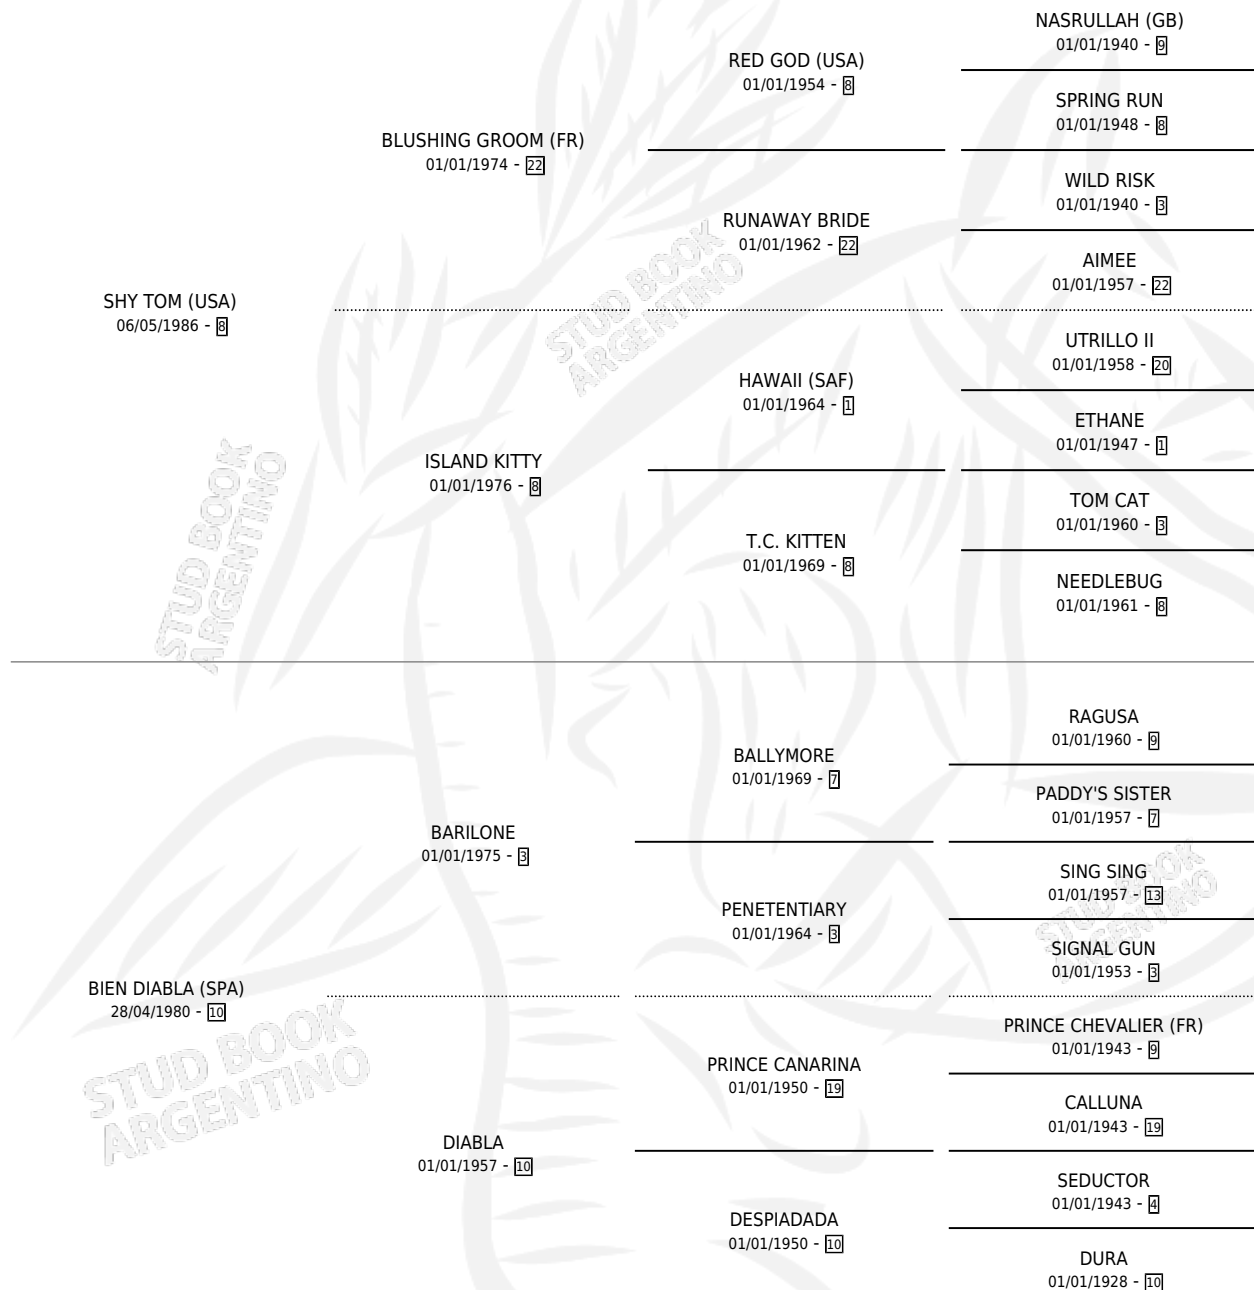

BUEN DIABLO TOM

por SHY TOM (USA) y BIEN DIABLA (SPA) por BARILONE

Argentina · Macho · Zaino Doradillo · SP · 12/07/1995
Familia 10-a · Volumen 35

ESTADO

TIPIFICACIÓN SANGUÍNEA	✓
TIPIFICACIÓN POR ADN	X
PASAPORTE	X
IDENTIFICACIÓN POR MICROCHIP	X
REPRODUCTOR	X

Lugar de nacimiento: La Biznaga

Criador: La Biznaga

PEDIGREE

EXPORTACIÓN / IMPORTACIÓN

FECHA	MOVIMIENTO	PAÍS
01/06/1998	EXPORTADO	ESTADOS UNIDOS

~

CAMPAÑA

Solo carreras oficiales de Argentina