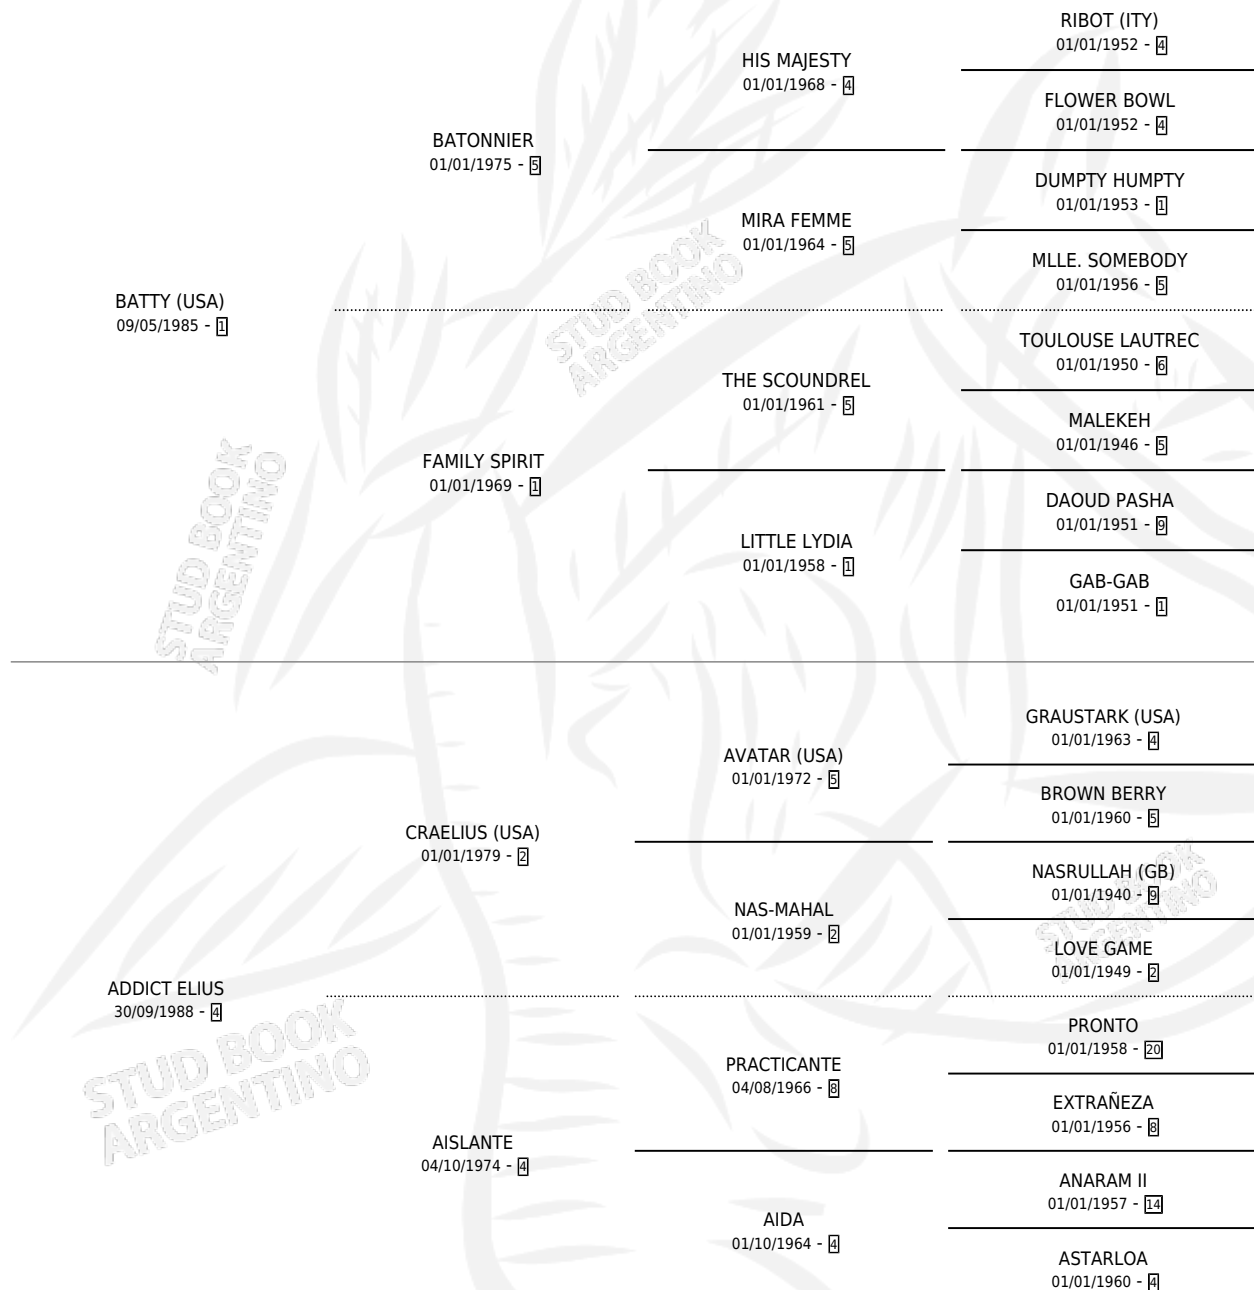

BATTY ADORADA

por **BATTY (USA)** y **ADDICT ELIUS** por **CRAELIUS (USA)**

Argentina · Hembra · Zaino · SP · 10/07/1995
Familia 4-b · Volumen 35

ESTADO

TIPIFICACIÓN SANGUÍNEA	X
TIPIFICACIÓN POR ADN	X
PASAPORTE	X
IDENTIFICACIÓN POR MICROCHIP	X
REPRODUCTOR	X

Lugar de nacimiento: La Biznaga

Criador: La Biznaga

PEDIGREE