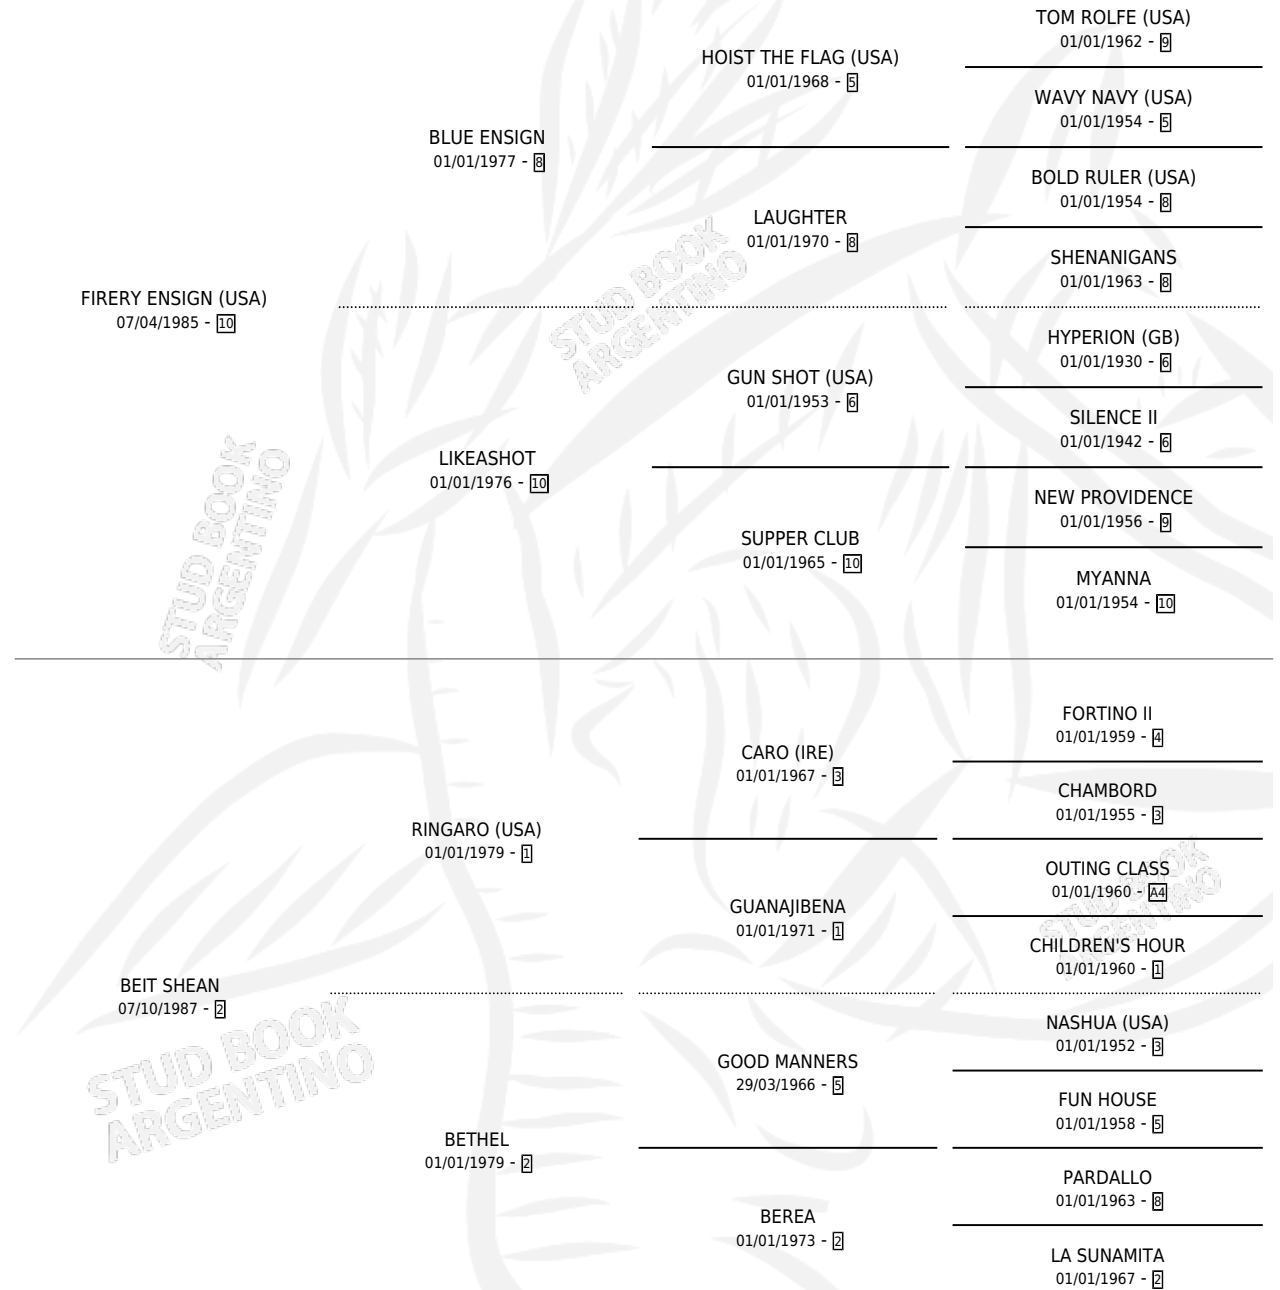

BETHLEHEM

por **FIRERY ENSIGN (USA)** y **BEIT SHEAN** por **RINGARO (USA)**

Argentina · Hembra · Tordillo · SP · 09/07/1995
Familia 2-u · Volumen 35

ESTADO

TIPIFICACIÓN SANGUÍNEA	✓
TIPIFICACIÓN POR ADN	✓
PASAPORTE	X
IDENTIFICACIÓN POR MICROCHIP	X
REPRODUCTOR	✓

Lugar de nacimiento: Ojo de Agua
Criador: Sin dato

~

HIJOS

	MACHOS	HEMBRAS
5 NACIERON	3	2
3 CORRIERON	2	1
1 GANARON	0	1
0 GANADORES CL	0 GANADORES GR	0 GANADORES G1

PEDIGREE

S

cimientos 5 / Efectividad 45.45%

PADRILLO	PRODUCTO	CRIADOR	1ER SERVICIO	ÚLTIMO SERVICIO
ESPACIADO	Ø		26/10/2011	26/10/2011
BETHLEHEM	Ø		18/09/2010	09/11/2010
Don Incauto	Ø		05/11/2009	05/11/2009
Don Incauto studbook.org.ar	SEÑOR BET (M T, 20/07/2009) •MURIÓ EL 20/09/2013•	VADARKBLAR	11/08/2008	11/08/2008
TAPATIO	Ø		23/08/2007	30/10/2007
IBERIQUE	Ø		07/08/2006	07/08/2006
IBERIQUE	Ø		14/10/2005	31/10/2005
IBERIQUE	BET GALA (H T, 28/09/2005)	VADARKBLAR	05/10/2004	05/10/2004
IBERIQUE	BET GALO (M Z, 10/11/2003) •MURIÓ EL 11/02/2006•	VADARKBLAR	15/11/2002	15/11/2002
DISTINCT REALITY (USA)	BETELGUESE (H T, 23/10/2002)	VADARKBLAR	22/10/2001	22/10/2001
DJINN (USA)	BIZANTINO (M T, 08/10/2001)	LAS CAMELIAS	10/10/2000	10/10/2000