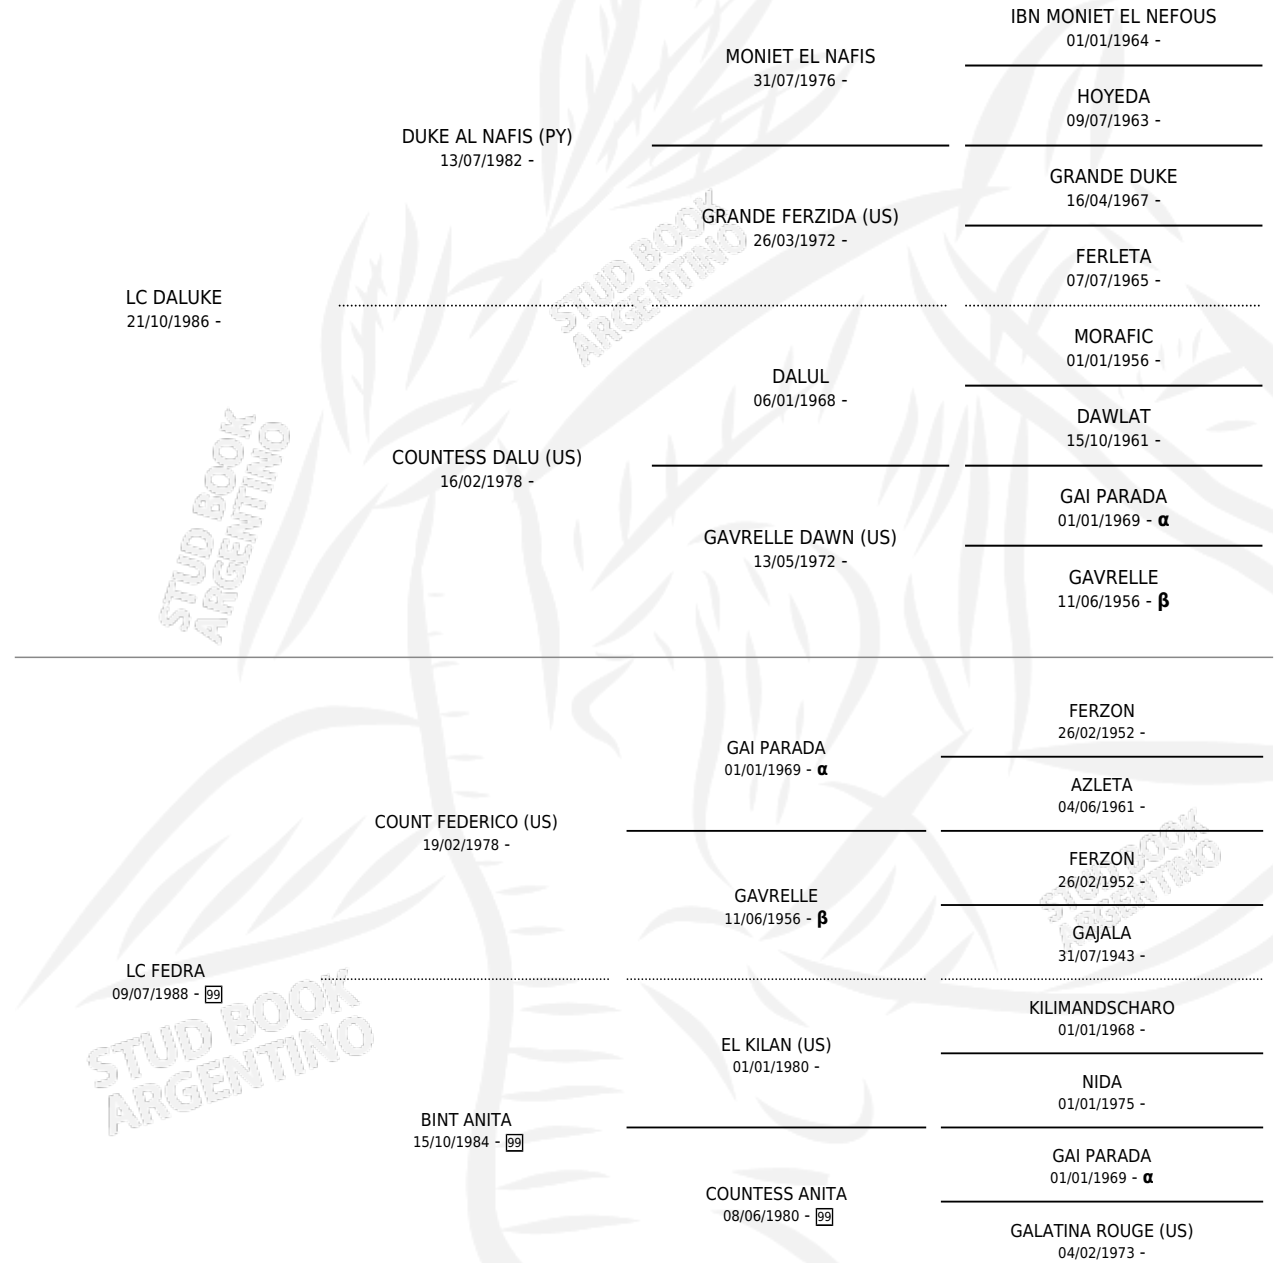

LUKEDRA

por LC DALUKE y LC FEDRA por COUNT FEDERICO (US)

Argentina · Hembra · Zaino Doradillo · AP · 15/07/1995
Familia 99 · Volumen 35

ESTADO

TIPIFICACIÓN SANGUÍNEA	X
TIPIFICACIÓN POR ADN	X
PASAPORTE	X
IDENTIFICACIÓN POR MICROCHIP	X
REPRODUCTOR	X

Lugar de nacimiento: Rubaiyat

Criador: Sin dato

PEDIGREE

INBREEDING : α , β

LUKEDRA

Datos oficiales del Stud Book Argentino

Documento generado el 12/05/2026

studbook.org.ar