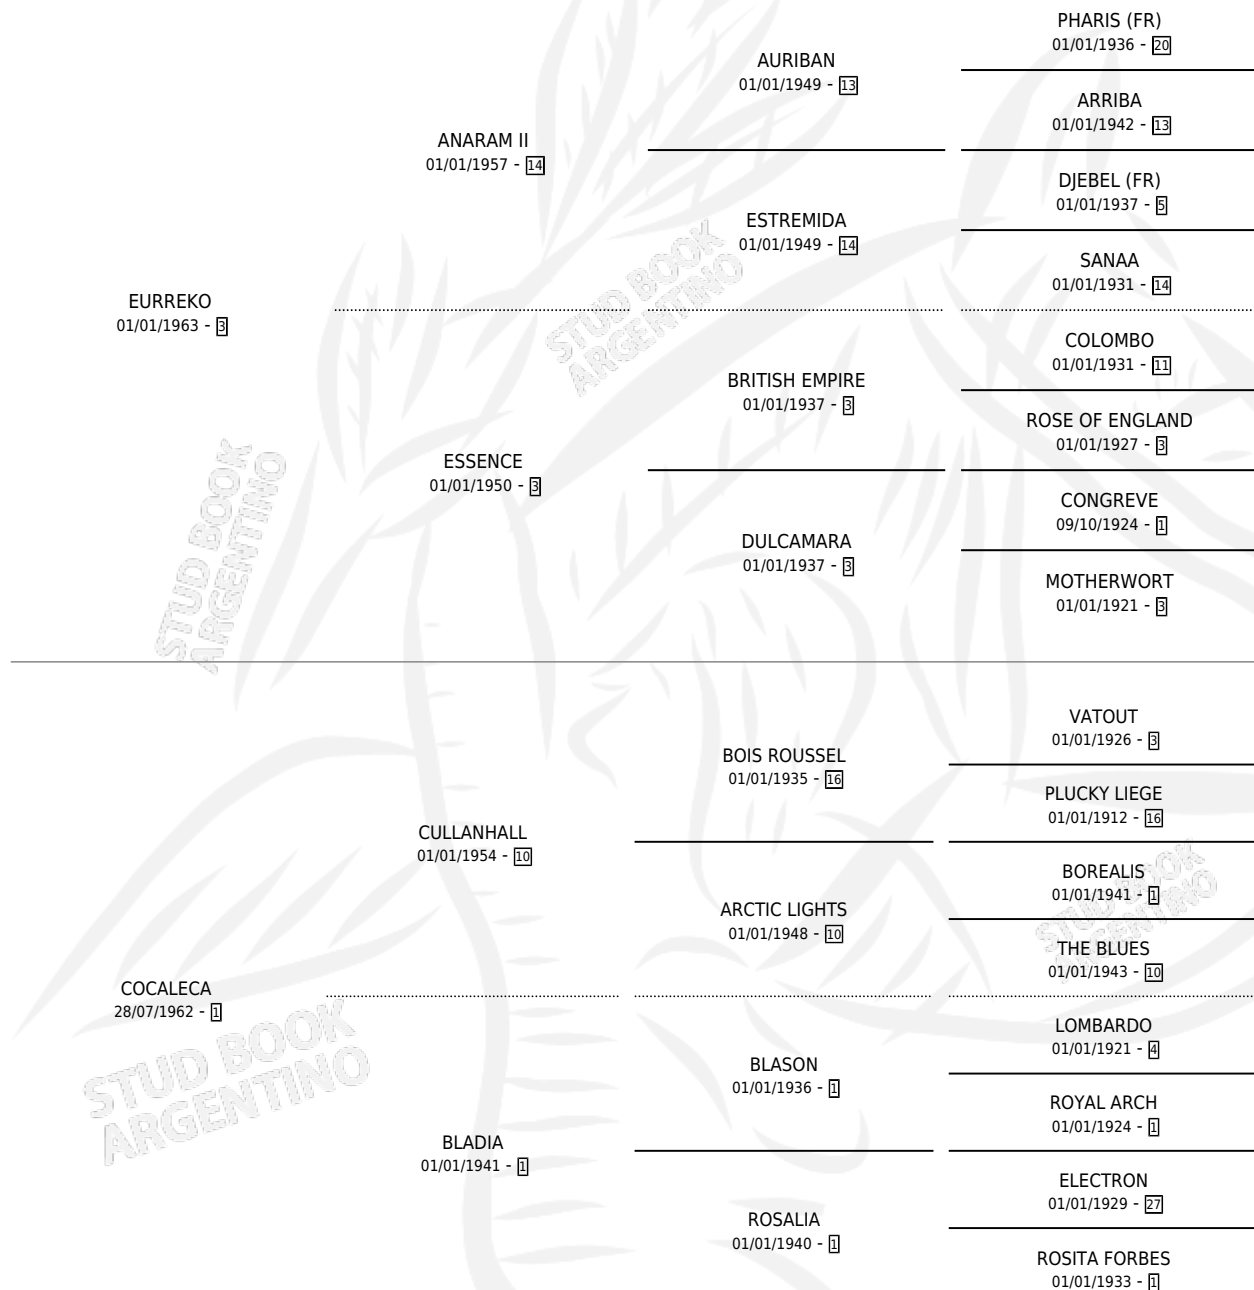

## ESTADO

TIPIFICACIÓN SANGUÍNEA	X
TIPIFICACIÓN POR ADN	X
PASAPORTE	X
IDENTIFICACIÓN POR MICROCHIP	X
REPRODUCTOR	✓

**Lugar de nacimiento:** Campo particular

**Criador:** Gonzalez Jorge Alberto

~