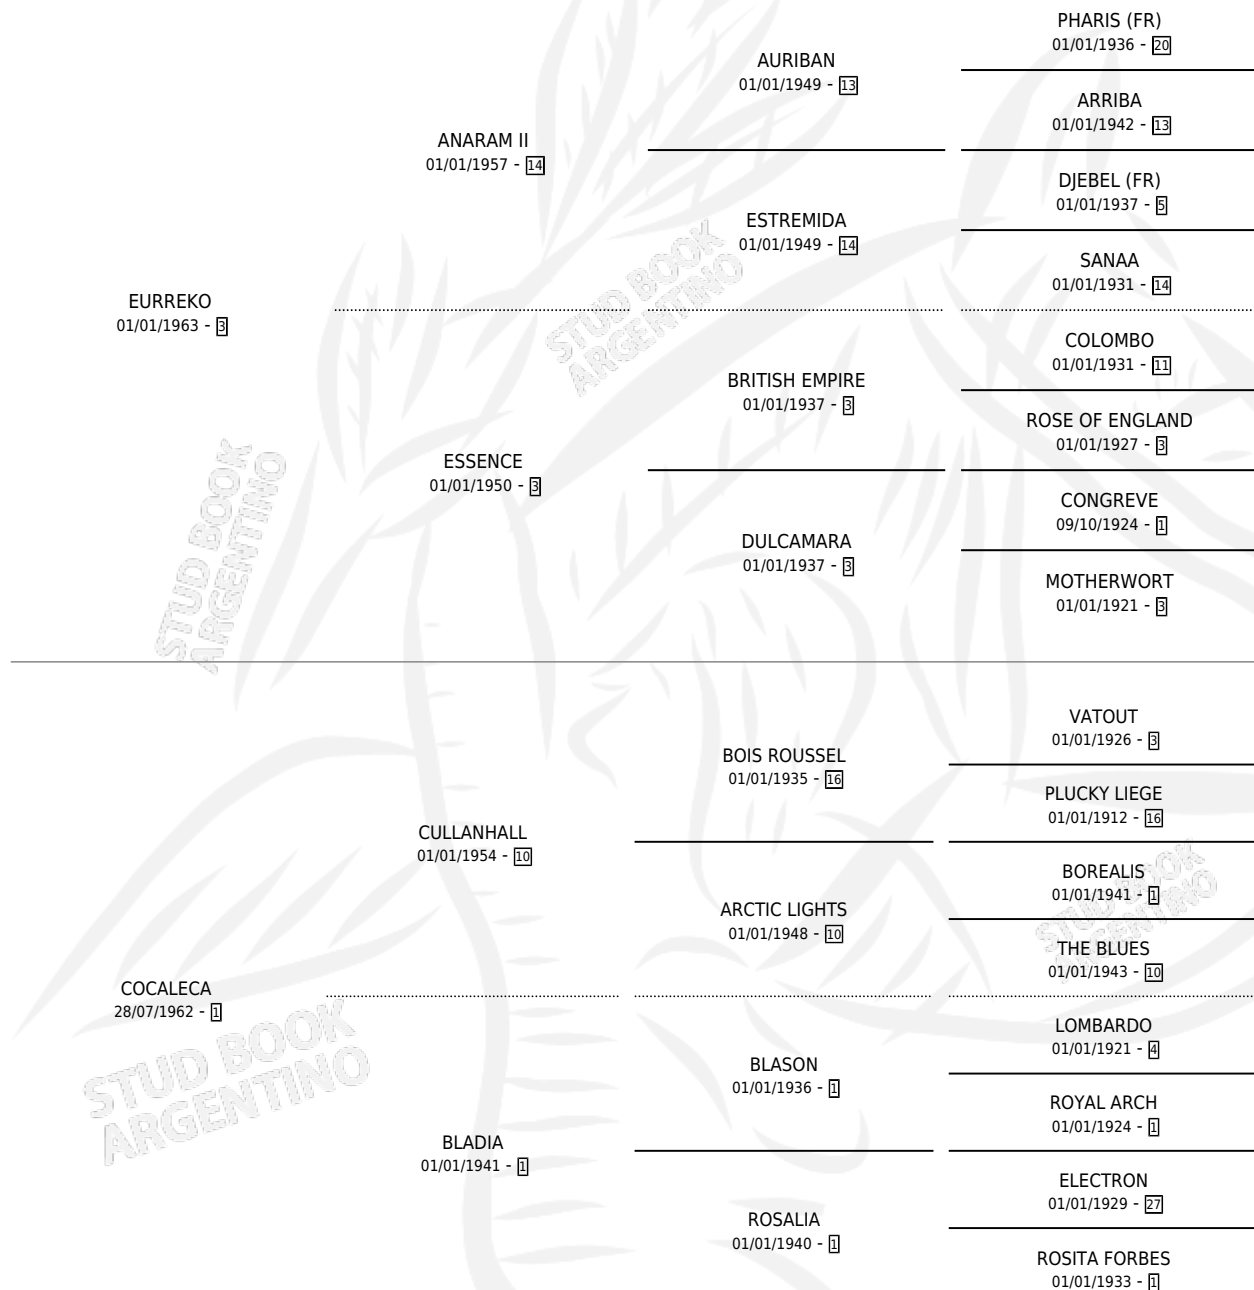

EURRELINDA

por EURREKO y COCALECA por CULLANHALL

Argentina · Hembra · Zaino · SP · 25/09/1972
Familia 1-s · Volumen 28

ESTADO

TIPIFICACIÓN SANGUÍNEA	X
TIPIFICACIÓN POR ADN	X
PASAPORTE	X
IDENTIFICACIÓN POR MICROCHIP	X
REPRODUCTOR	✓

Lugar de nacimiento: Campo particular

Criador: Gonzalez Jorge Alberto

~

HIJOS

	MACHOS	HEMBRAS
6 NACIERON	2	4
4 CORRIERON	2	2
4 GANARON	2	2
0 GANADORES CL	0 GANADORES GR	0 GANADORES G1

PEDIGREE

S

mientos 6 / Efectividad 66.67%

PADRILLO	PRODUCTO	CRIADOR	1ER SERVICIO	ÚLTIMO SERVICIO
CAT-MAN	Ø		02/11/1992	06/11/1992
EURRELINDA	Ø		08/11/1991	10/11/1991
YRAIZOZ	YRA TE QUIERO (H A, 27/10/1991)	GONZALEZ JORGE ALBERTO	15/11/1990	17/11/1990
CAT-MAN	CAT WOMAN (H A, 05/10/1990)	GONZALEZ JORGE ALBERTO	28/10/1989	30/10/1989
PARTNERS DELIGHT (USA)	PARTNERS LINDA (H A, 24/07/1988)	GONZALEZ JORGE ALBERTO	18/08/1987	20/08/1987
MANIZAL	Ø		19/11/1986	19/11/1986
MANTOPAN	LINDO MARCO (M A, 21/10/1986)	GONZALEZ JORGE ALBERTO	08/11/1985	09/11/1985
MANDAFORTE	MANOLINDA (H Z, 28/07/1984)	GONZALEZ JORGE ALBERTO		
MANDAFORTE	ESTERITO (M Z, 11/09/1985)	GONZALEZ JORGE ALBERTO		