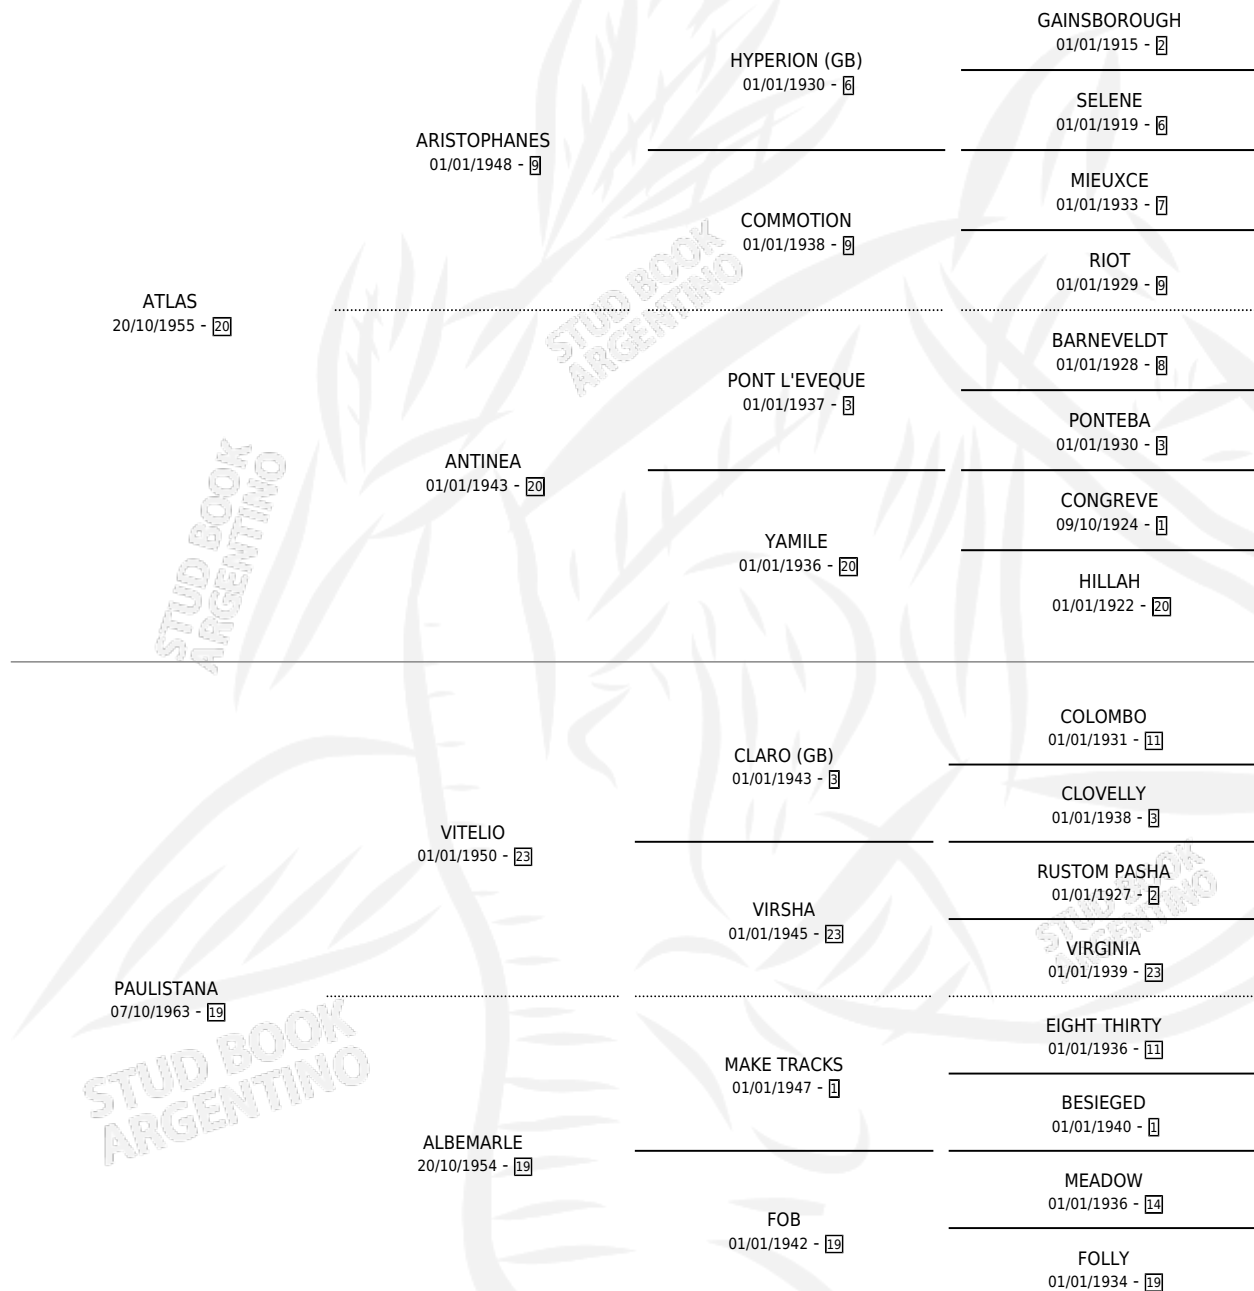

ISMAEL

por ATLAS y PAULISTANA por VITELIO

Argentina · Macho · Alazan · SP · 05/10/1972
Familia 19 · Volumen 28

ESTADO

TIPIFICACIÓN SANGUÍNEA	X
TIPIFICACIÓN POR ADN	X
PASAPORTE	X
IDENTIFICACIÓN POR MICROCHIP	X
REPRODUCTOR	X

Lugar de nacimiento: Campo particular

Criador: Sin dato

PEDIGREE