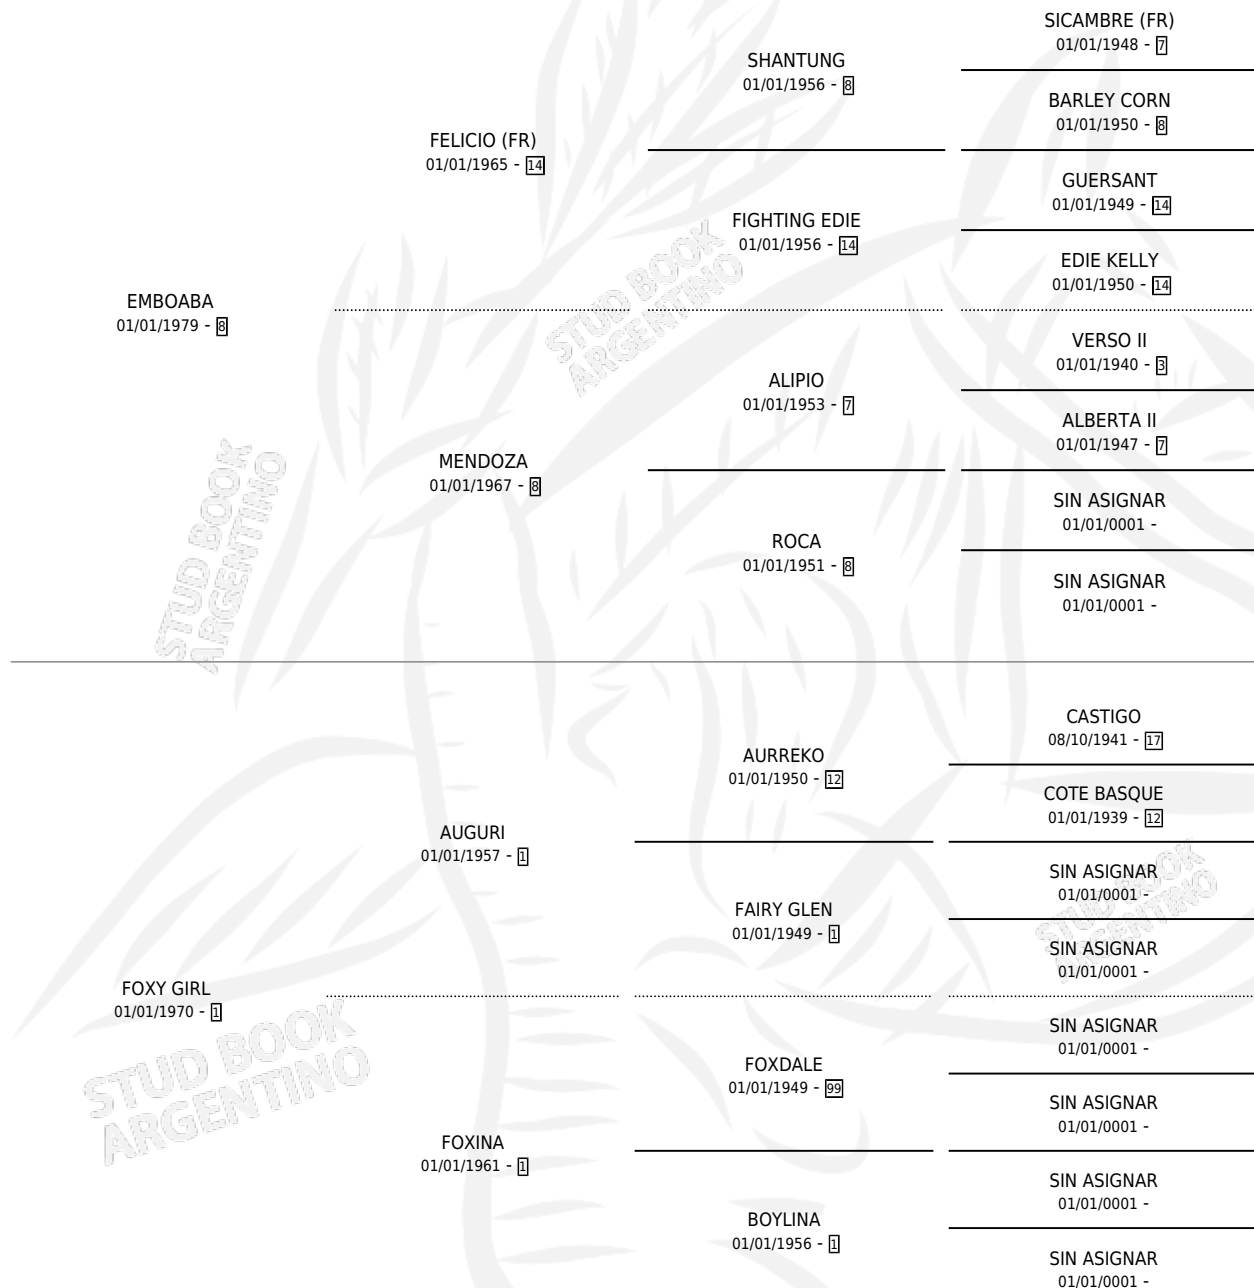

ESTRELLA ALEGRE (URU)

por EMBOABA y FOXY GIRL por AUGURI

Uruguay · Hembra · Zaino · SP · 09/11/1990
Familia 1 · Volumen web

ESTADO

TIPIFICACIÓN SANGUÍNEA	✓
TIPIFICACIÓN POR ADN	X
PASAPORTE	X
IDENTIFICACIÓN POR MICROCHIP	X
REPRODUCTOR	✓

Lugar de nacimiento: Uruguay

Criador: Extranjero

~

HIJOS

	MACHOS	HEMBRAS
4 NACIERON	2	2
1 CORRIERON	1	0
1 GANARON	1	0
0 GANADORES CL	0 GANADORES GR	0 GANADORES G1

PEDIGREE

EXPORTACIÓN / IMPORTACIÓN

FECHA	MOVIMIENTO	PAÍS
28/10/1999	EXPORTADO	URUGUAY
14/08/1995	IMPORTADO	URUGUAY

SERVICIOS

Servicios **5** / Nacimientos **4** / Efectividad **80.00%**

PADRILLO	PRODUCTO	CRIADOR	1ER SERVICIO	ÚLTIMO SERVICIO
HIDDEN PRIZE (USA)	∅		10/09/1999	28/09/1999
POTRILLON	POTRI FUN (M Z, 16/08/1999)	SIN DATO	14/09/1998	14/09/1998
IBERO	FOX LIKE (H Z, 20/08/1998)	SIN DATO	16/09/1997	16/09/1997
JOHNNY'S PROSPECT (USA)	STAR FOX (H Z, 04/08/1997)	SIN DATO	11/08/1996	28/08/1996
IBERO	EL IMPERTINENTE (M ZN, 02/08/1996)	SIN DATO	29/08/1995	01/09/1995