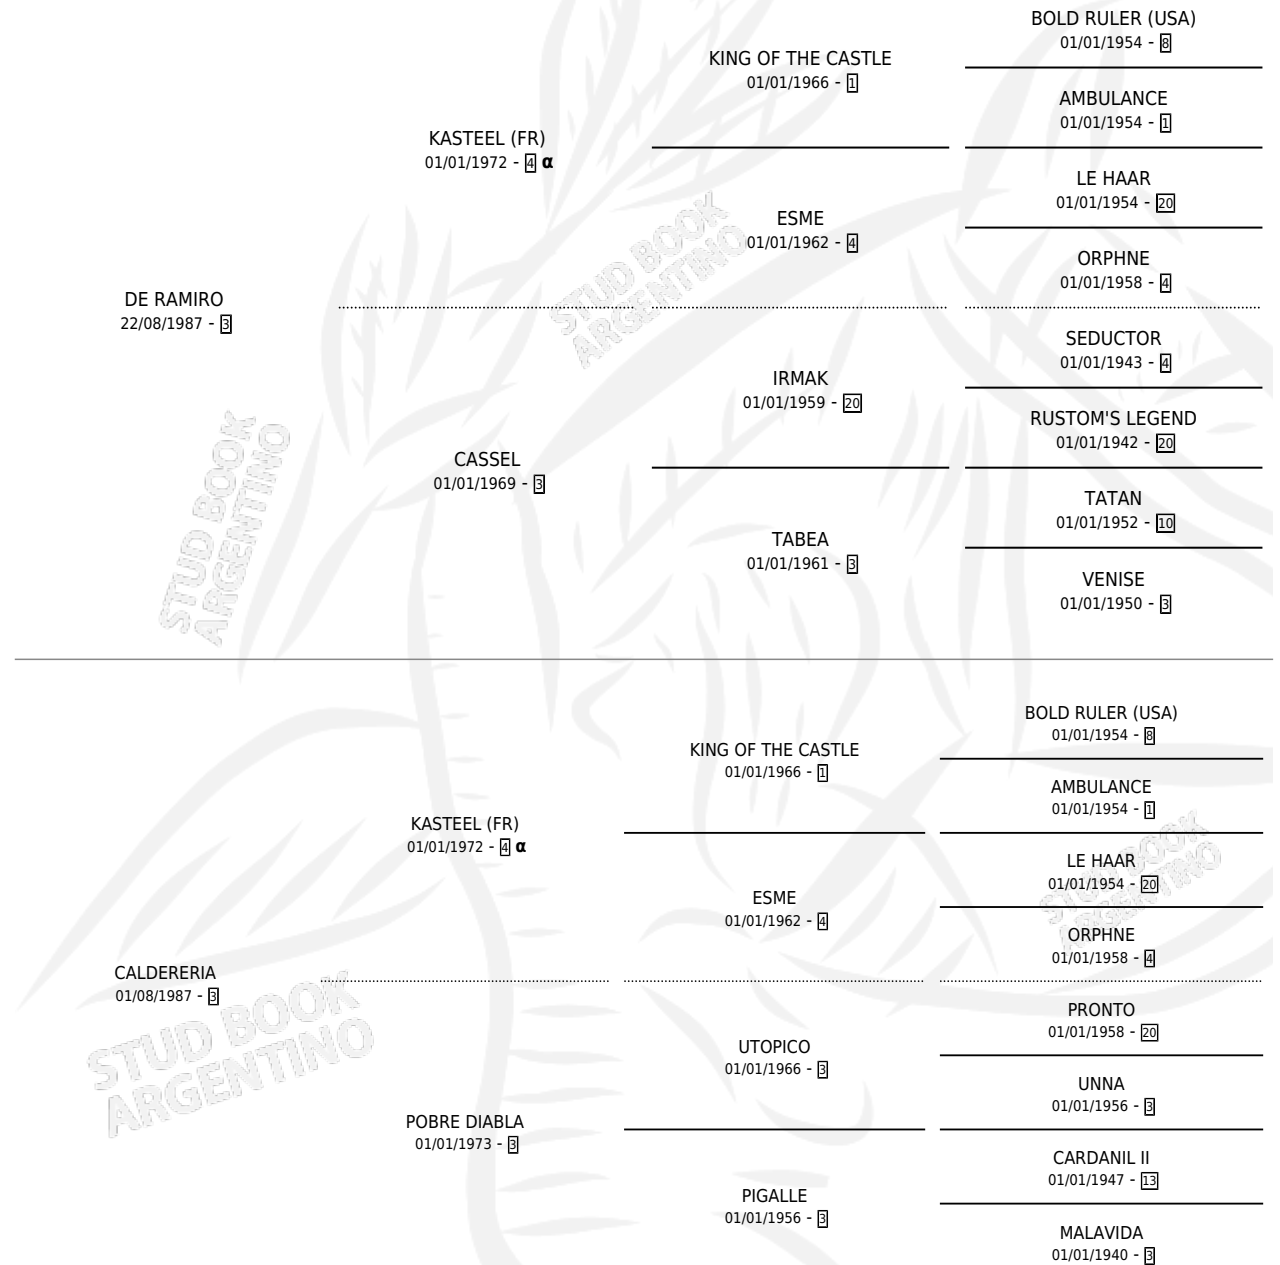

# CALDERIN

por DE RAMIRO y CALDERERIA por KASTEEL (FR)

Argentina · Macho · Zaino Negro · SP · 12/07/1995  
Familia 3-h · Volumen 35

## ESTADO

TIPIFICACIÓN SANGUÍNEA	X
TIPIFICACIÓN POR ADN	X
PASAPORTE	X
IDENTIFICACIÓN POR MICROCHIP	X
REPRODUCTOR	X

**Lugar de nacimiento:** Las Arrobles

**Criador:** Sin dato

## PEDIGREE

INBREEDING : α