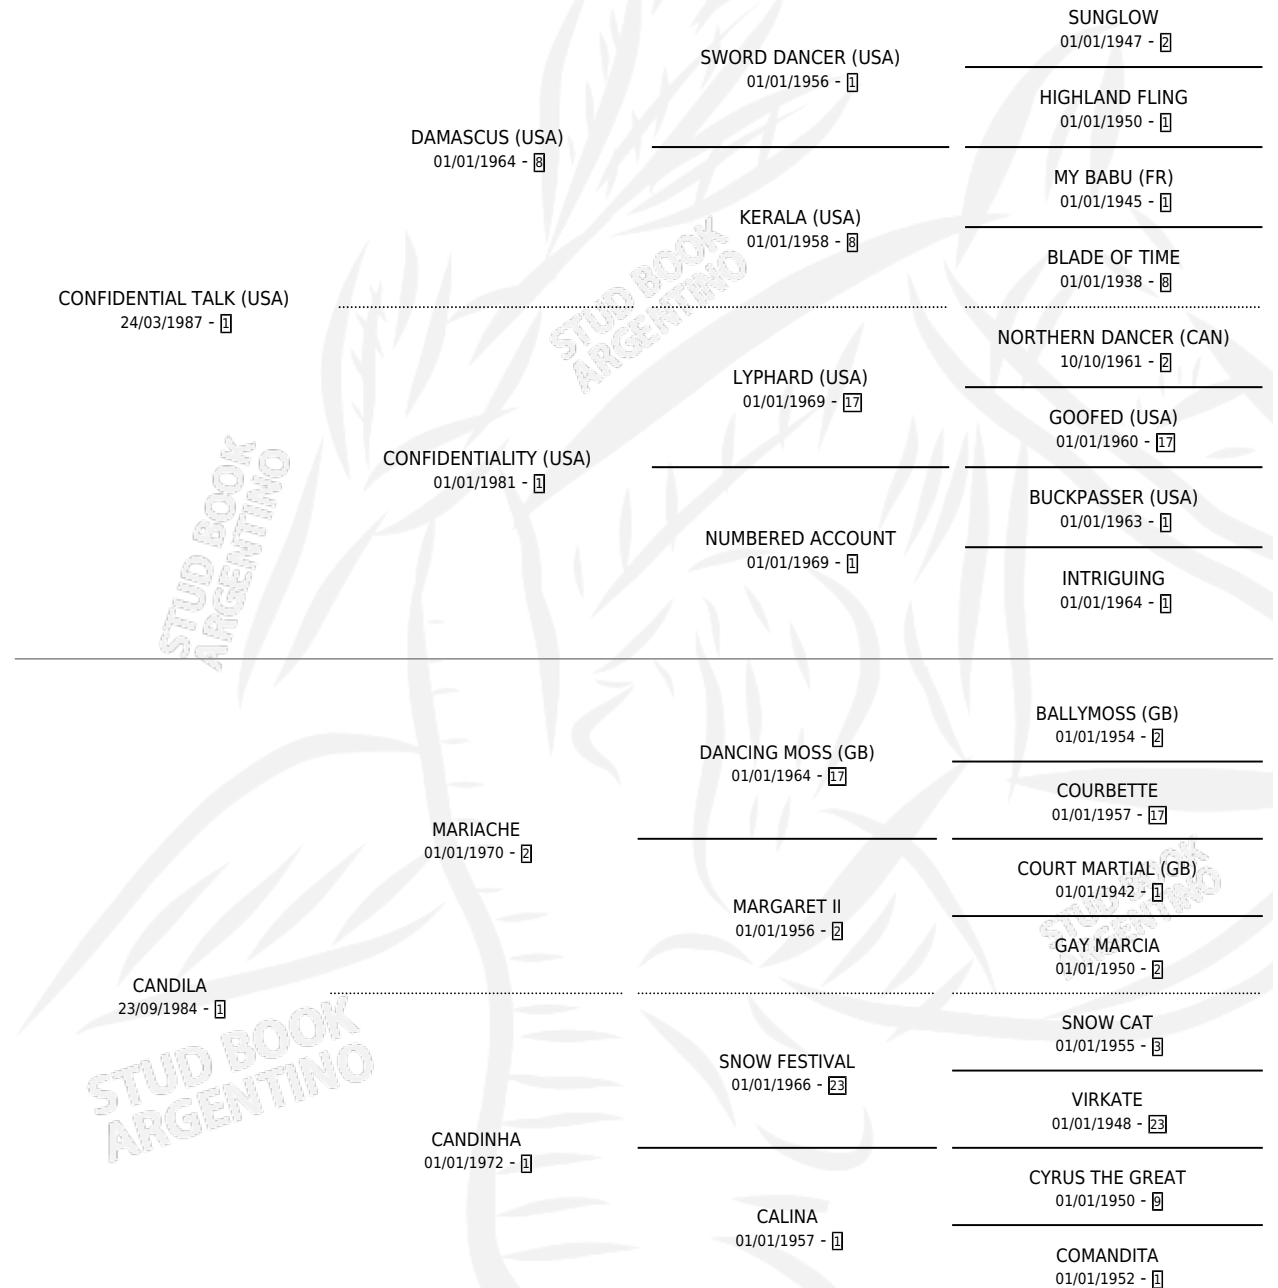

CANDY TALK

por **CONFIDENTIAL TALK (USA)** y **CANDILA** por **MARIACHE**

Argentina · Hembra · Alazan · SP · 21/07/1995
Familia 1-j · Volumen 35

ESTADO

TIPIFICACIÓN SANGUÍNEA	✓
TIPIFICACIÓN POR ADN	✓
PASAPORTE	X
IDENTIFICACIÓN POR MICROCHIP	X
REPRODUCTOR	✓

Lugar de nacimiento: Vacacion

Criador: Vacacion

~

HIJOS

	MACHOS	HEMBRAS
8 NACIERON	3	5
5 CORRIERON	2	3
3 GANARON	2	1
0 GANADORES CL	0 GANADORES GR	0 GANADORES G1

PEDIGREE